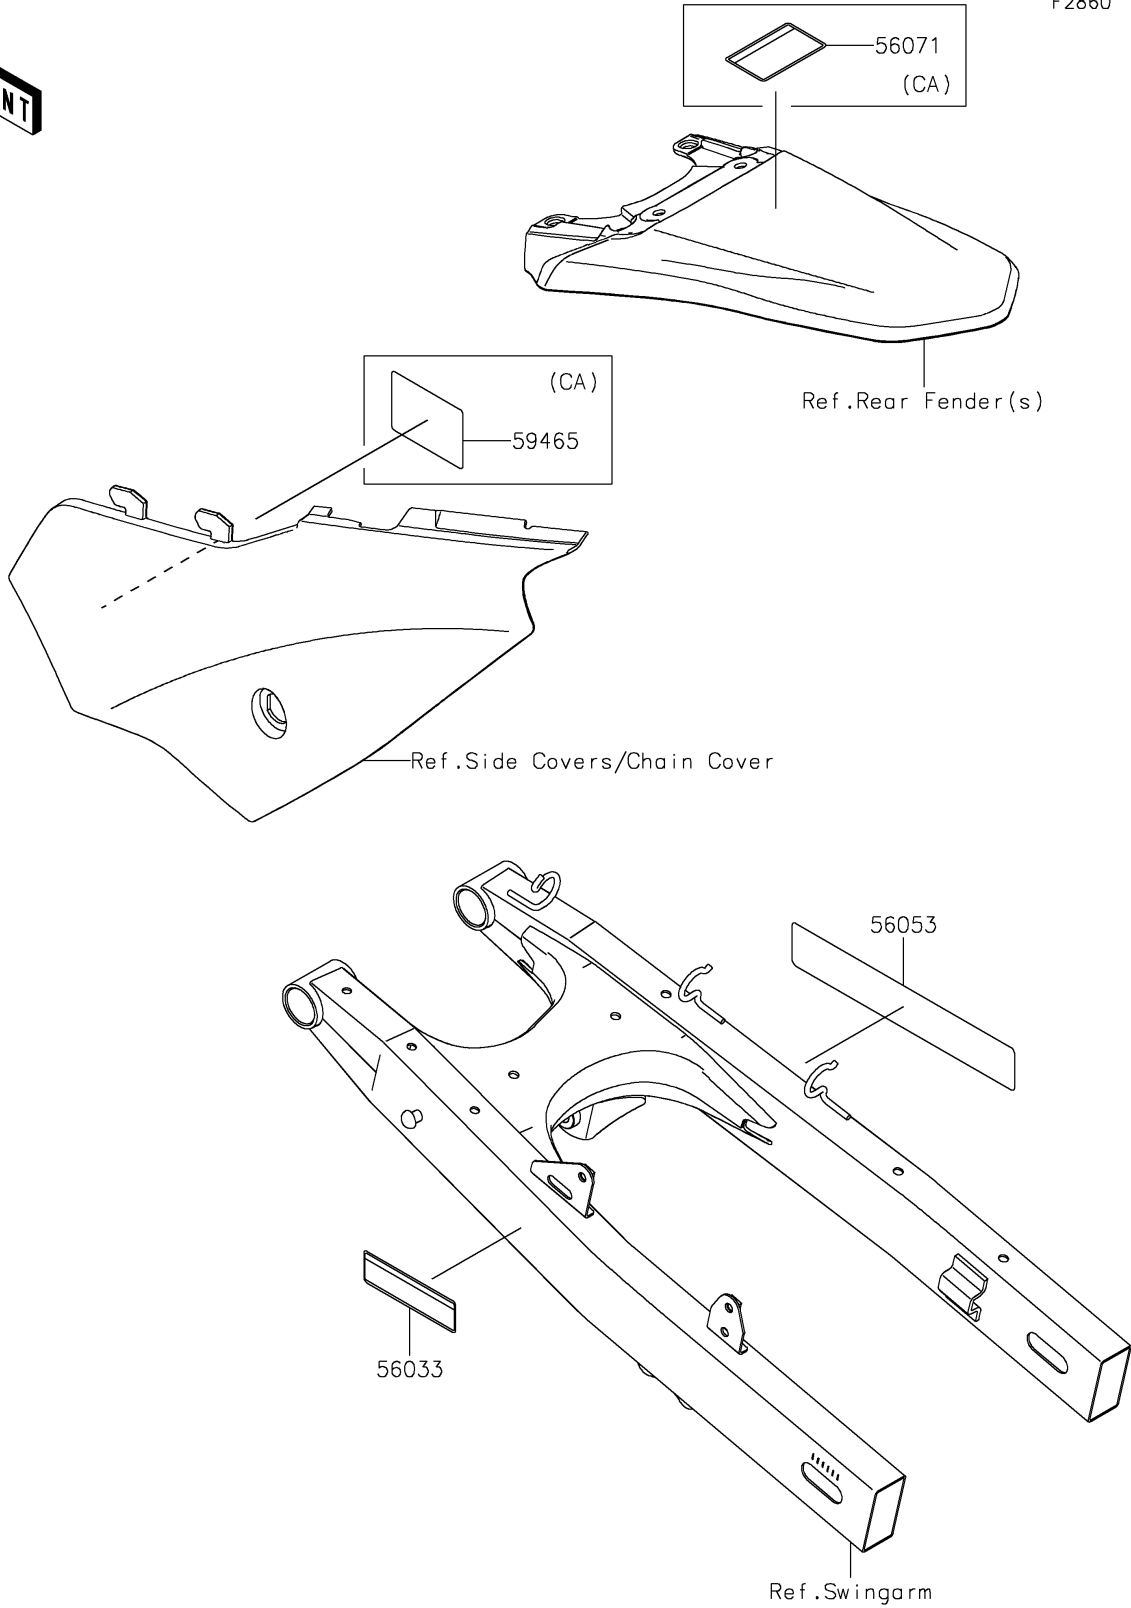

2021 KLX® 230 PARTS DIAGRAM

Labels

F2860

2021 KLX®230 PARTS LIST

Labels

ITEM NAME	PART NUMBER	QUANTITY
-----------	-------------	----------