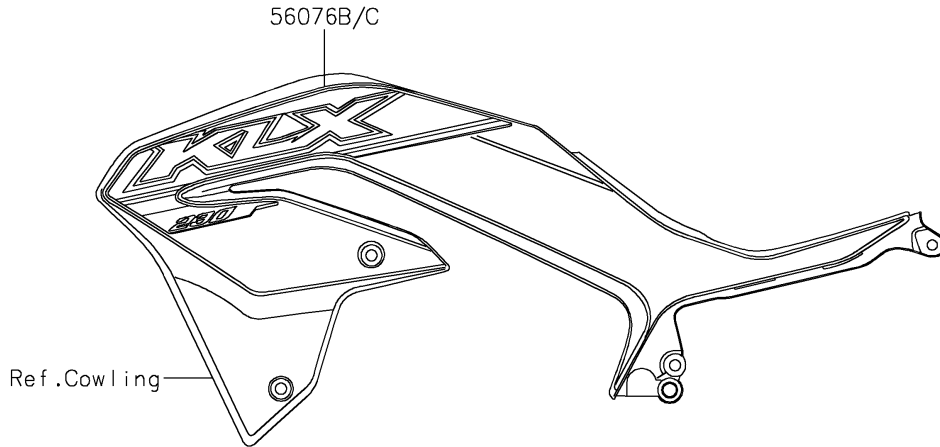

# 2021 KLX® 230 PARTS DIAGRAM

## Decals

F2861

## 2021 KLX® 230 PARTS LIST

### Decals

ITEM NAME	PART NUMBER	QUANTITY
MARK,SIDE COVER,KAWASAKI (Ref # 56054)	56054-2602	2
MARK,KAWASAKI (Ref # 56054A)	56054-2700	1
PATTERN,HEAD LAMP COVER,LH (Ref # 56076)	56076-1500	1
PATTERN,HEAD LAMP COVER,RH (Ref # 56076A)	56076-1501	1
PATTERN,SHROUD,LH (Ref # 56076B)	56076-1502	1
PATTERN,SHROUD,RH (Ref # 56076C)	56076-1503	1