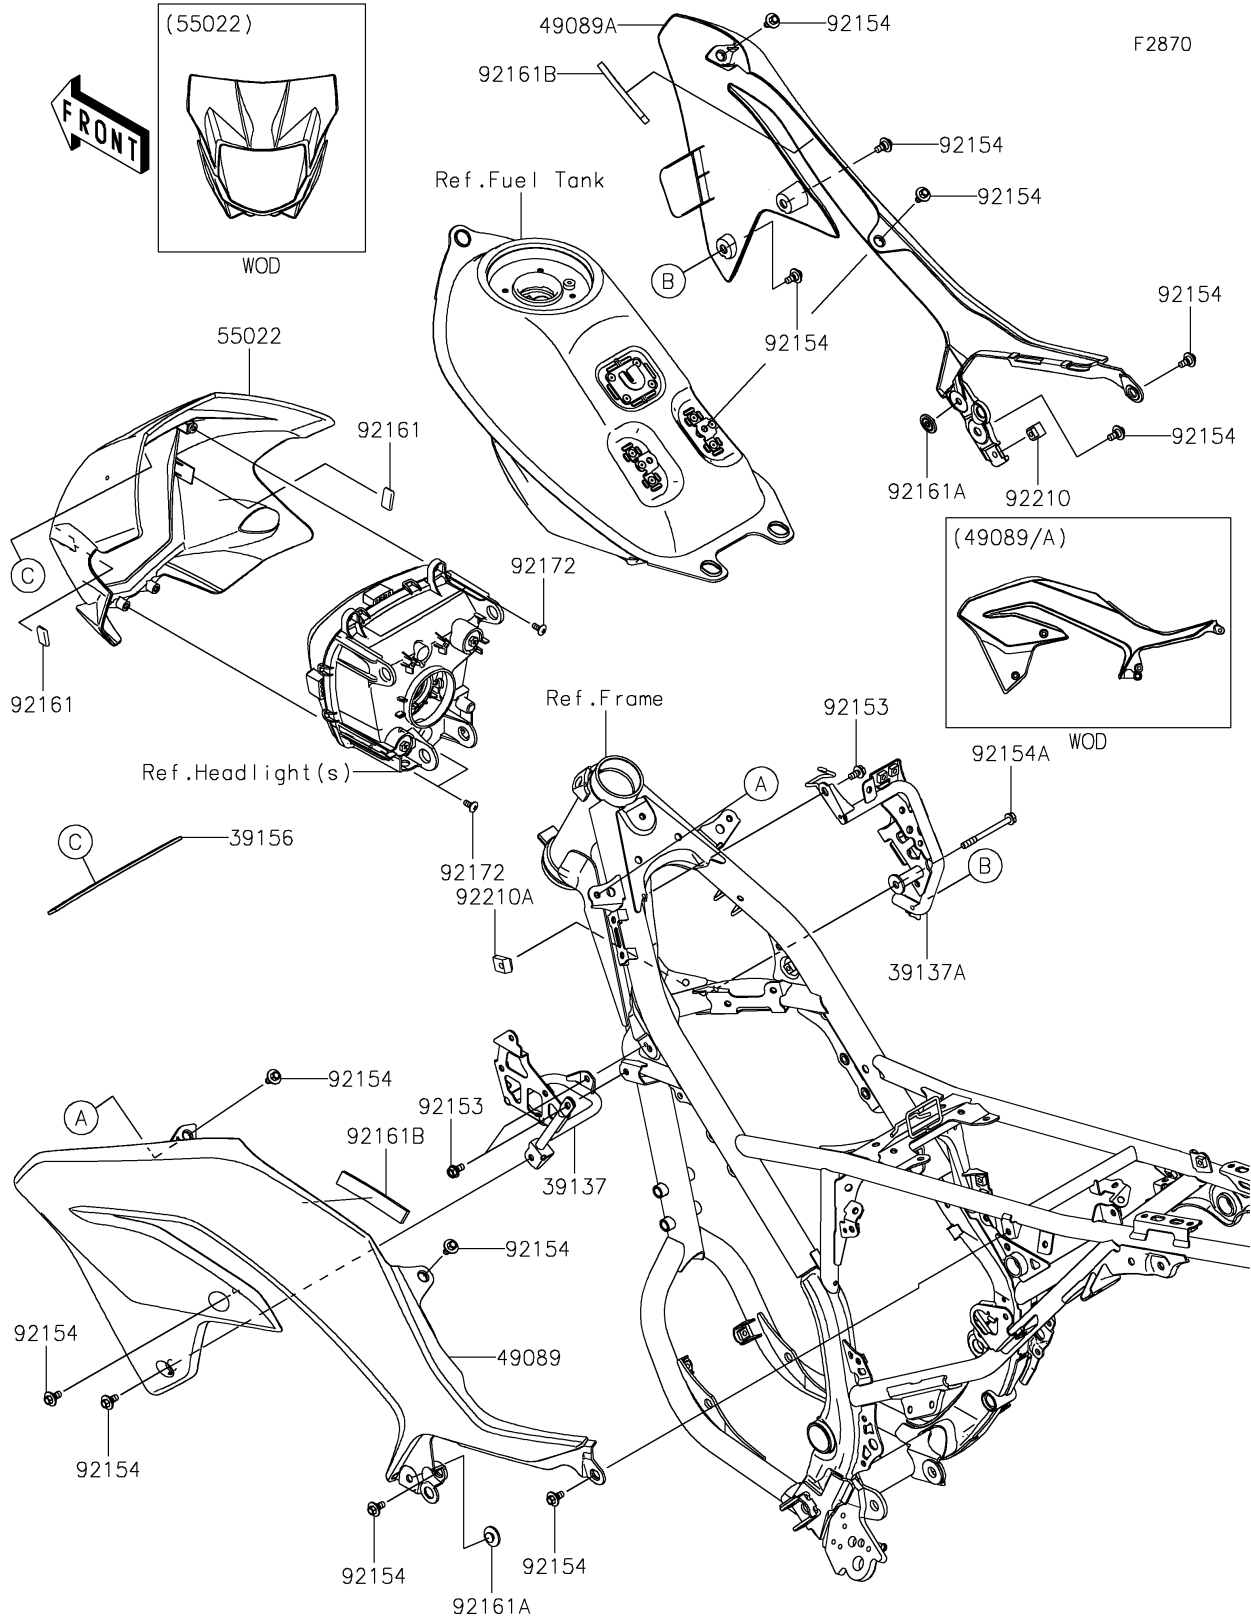

# 2021 KLX<sup>®</sup> 230 PARTS DIAGRAM

## 2021 KLX® 230 PARTS LIST

### Cowling

ITEM NAME	PART NUMBER	QUANTITY
STAY-COMP,LH,P.SILVER (Ref # 39137)	39137-0704-458	1
STAY-COMP,RH,P.SILVER (Ref # 39137A)	39137-0706-458	1
PAD (Ref # 39156)	39156-2562	1
SHROUD-ENGINE,LH,L.GREEN (Ref # 49089)	49089-0957-290	1
SHROUD-ENGINE,RH,L.GREEN (Ref # 49089A)	49089-0958-290	1
COVER-HEAD LAMP,B.WHITE (Ref # 55022)	55022-0324-266	1
BOLT,FLANGED,6X12 (Ref # 92153)	92153-1283	3
BOLT,FLANGED,6X9 (Ref # 92154)	92154-0546	12
BOLT-FLANGED,6X70 (Ref # 92154A)	92154-4093	1
DAMPER,12X23 (Ref # 92161)	92161-1367	2
DAMPER,8X22X10 (Ref # 92161A)	92161-1685	2
DAMPER,70X15X6 (Ref # 92161B)	92161-1838	2
SCREW,5X12 (Ref # 92172)	92172-1095	4
NUT,6MM (Ref # 92210)	92210-0218	1
NUT (Ref # 92210A)	92210-1771	1