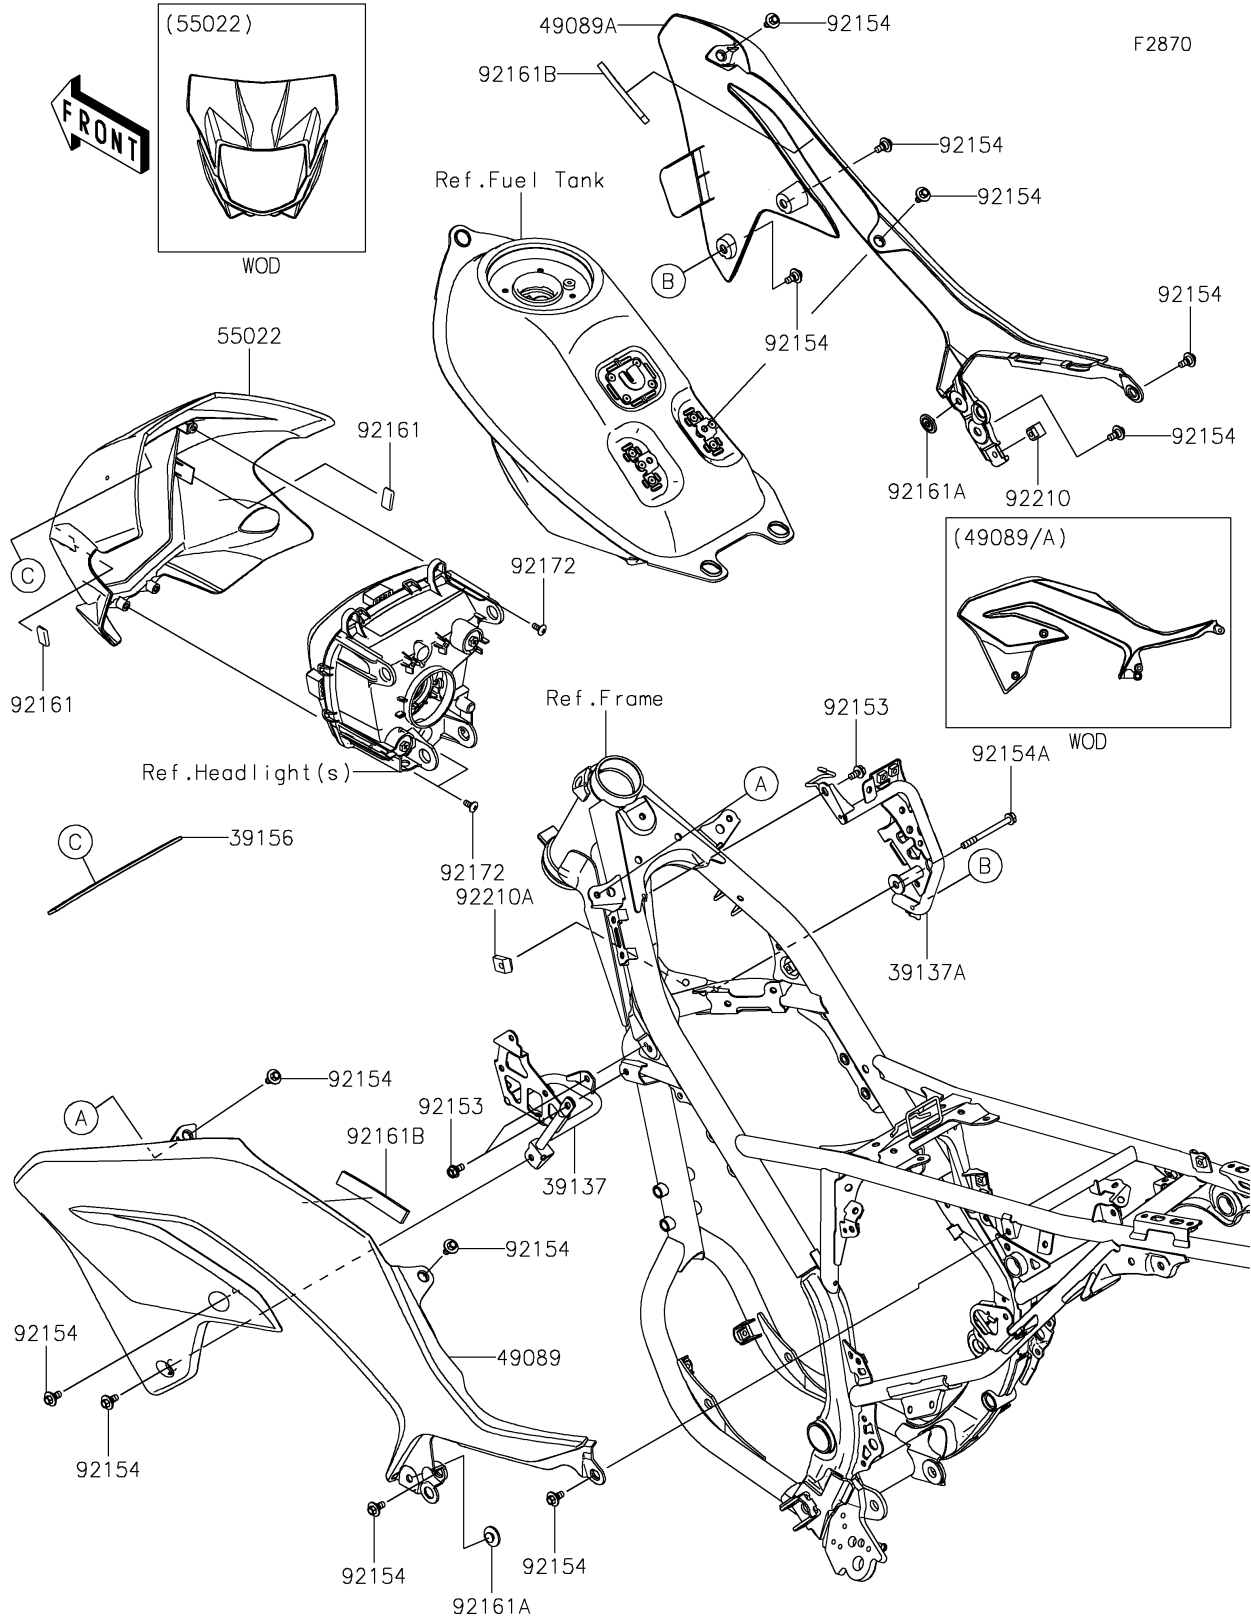

# 2021 KLX® 230 PARTS DIAGRAM

## 2021 KLX® 230 PARTS LIST

### Cowling

ITEM NAME	PART NUMBER	QUANTITY
STAY-COMP,LH,P.SILVER (Ref # 39137)	39137-0704-458	1
STAY-COMP,RH,P.SILVER (Ref # 39137A)	39137-0706-458	1
PAD (Ref # 39156)	39156-2562	1
SHROUD-ENGINE,LH,L.GREEN (Ref # 49089)	49089-0957-290	1
SHROUD-ENGINE,RH,L.GREEN (Ref # 49089A)	49089-0958-290	1
COVER-HEAD LAMP,B.WHITE (Ref # 55022)	55022-0324-266	1
BOLT,FLANGED,6X12 (Ref # 92153)	92153-1283	3
BOLT,FLANGED,6X9 (Ref # 92154)	92154-0546	12
BOLT-FLANGED,6X70 (Ref # 92154A)	92154-4093	1
DAMPER,12X23 (Ref # 92161)	92161-1367	2
DAMPER,8X22X10 (Ref # 92161A)	92161-1685	2
DAMPER,70X15X6 (Ref # 92161B)	92161-1838	2
SCREW,5X12 (Ref # 92172)	92172-1095	4
NUT,6MM (Ref # 92210)	92210-0218	1
NUT (Ref # 92210A)	92210-1771	1