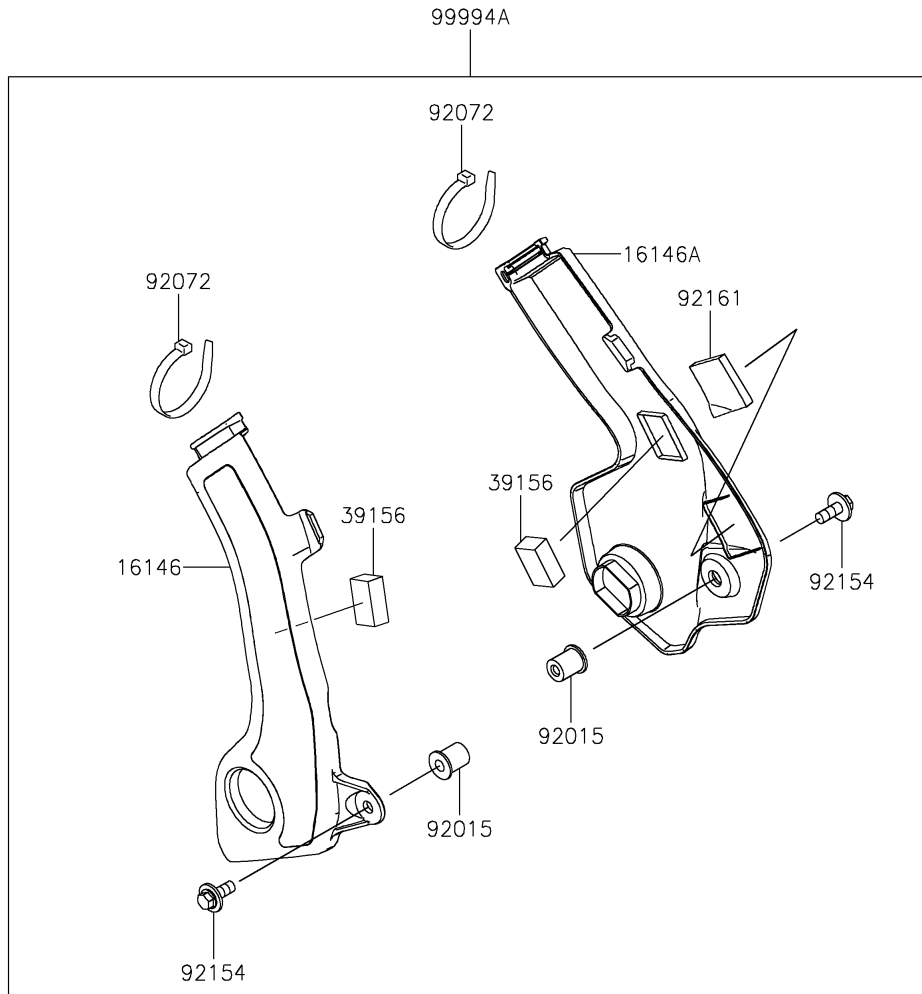

2021 KLX® 230 PARTS DIAGRAM

Accessory(Frame Cover)

F2910

2021 KLX® 230 PARTS LIST

Accessory(Frame Cover)

ITEM NAME	PART NUMBER	QUANTITY
-----------	-------------	----------