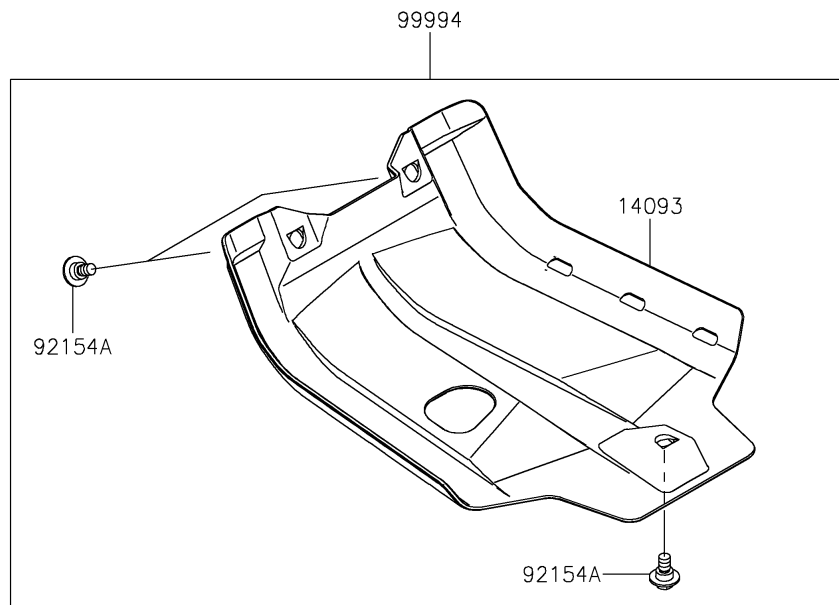

2021 KLX® 230 PARTS DIAGRAM

Accessory(Frame Cover)

F2910

2021 KLX® 230 PARTS LIST

Accessory(Frame Cover)

ITEM NAME	PART NUMBER	QUANTITY
-----------	-------------	----------