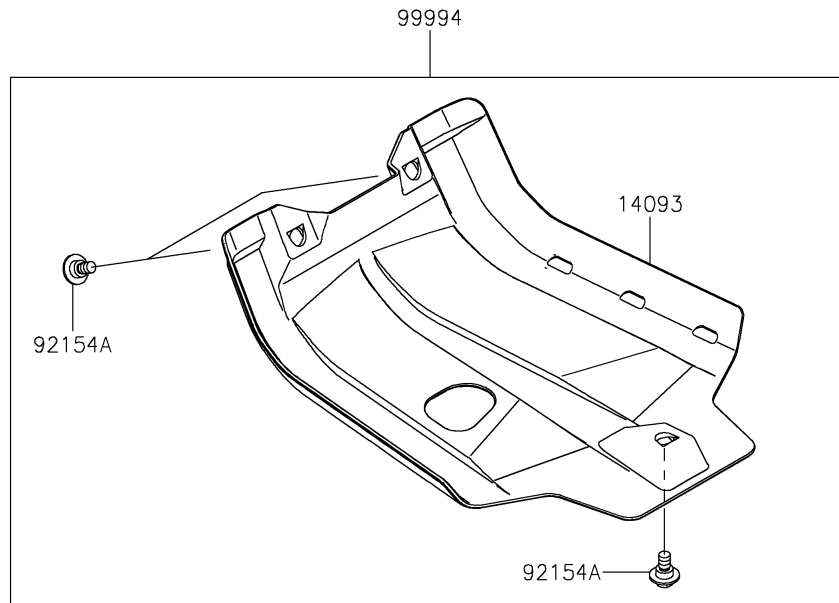

# 2021 KLX® 230 PARTS DIAGRAM

Accessory(Frame Cover)

## 2021 KLX® 230 PARTS LIST

Accessory(Frame Cover)

ITEM NAME	PART NUMBER	QUANTITY
COVER,SKID PLATE (Ref # 14093)	14093-1040	1
COVER-ASSY,FRAME,LH (Ref # 16146)	16146-0867	1
COVER-ASSY,FRAME,RH (Ref # 16146A)	16146-0868	1
PAD,15X25X10 (Ref # 39156)	39156-2489	2
NUT (Ref # 92015)	92015-1700	2
BAND,L=202 (Ref # 92072)	92072-1195	2
BOLT,FLANGED-SMALL,6X16 (Ref # 92154)	92154-1183	2
BOLT,FLANGED,6X9 (Ref # 92154A)	92154-4084	3
DAMPER (Ref # 92161)	92161-1591	1
SKID PLATE (Ref # 99994)	99994-1246	1
COVER-FRAME (Ref # 99994A)	99994-1466	1