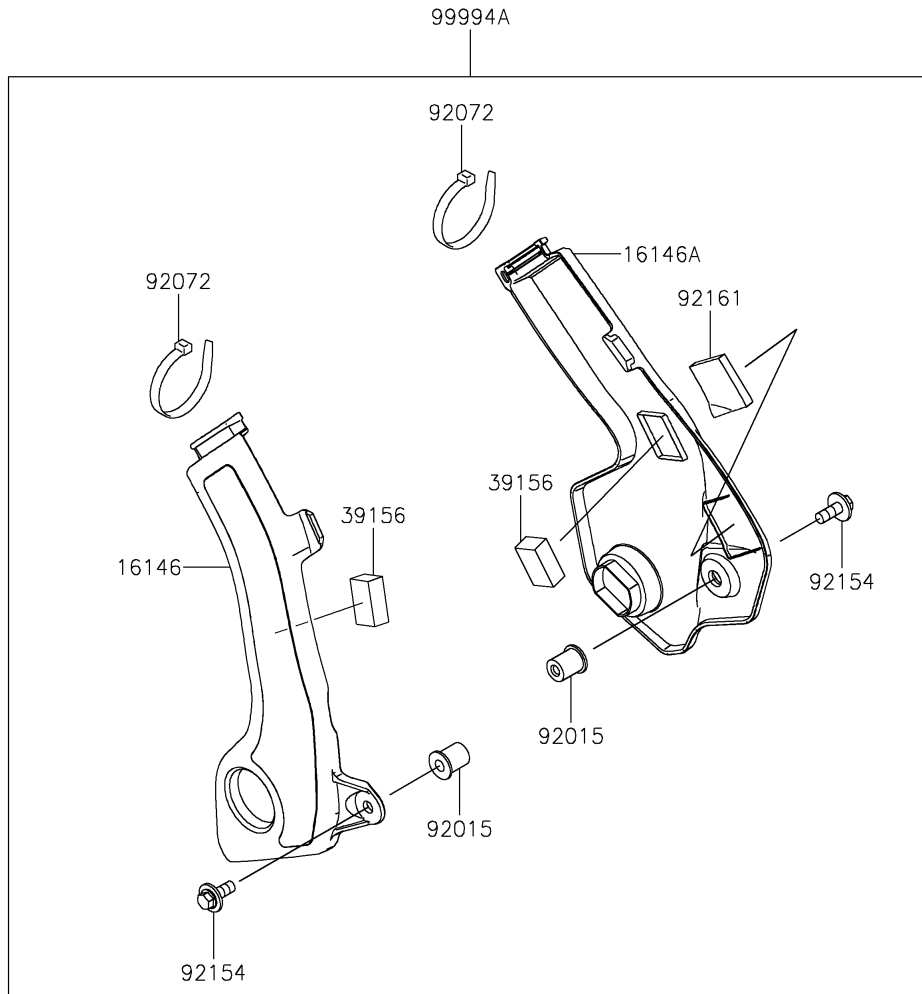

2021 KLX® 230 PARTS DIAGRAM

Accessory(Frame Cover)

2021 KLX® 230 PARTS LIST

Accessory(Frame Cover)

ITEM NAME	PART NUMBER	QUANTITY
COVER,SKID PLATE (Ref # 14093)	14093-1040	1
COVER-ASSY,FRAME,LH (Ref # 16146)	16146-0867	1
COVER-ASSY,FRAME,RH (Ref # 16146A)	16146-0868	1
PAD,15X25X10 (Ref # 39156)	39156-2489	2
NUT (Ref # 92015)	92015-1700	2
BAND,L=202 (Ref # 92072)	92072-1195	2
BOLT,FLANGED-SMALL,6X16 (Ref # 92154)	92154-1183	2
BOLT,FLANGED,6X9 (Ref # 92154A)	92154-4084	3
DAMPER (Ref # 92161)	92161-1591	1
SKID PLATE (Ref # 99994)	99994-1246	1
COVER-FRAME (Ref # 99994A)	99994-1466	1