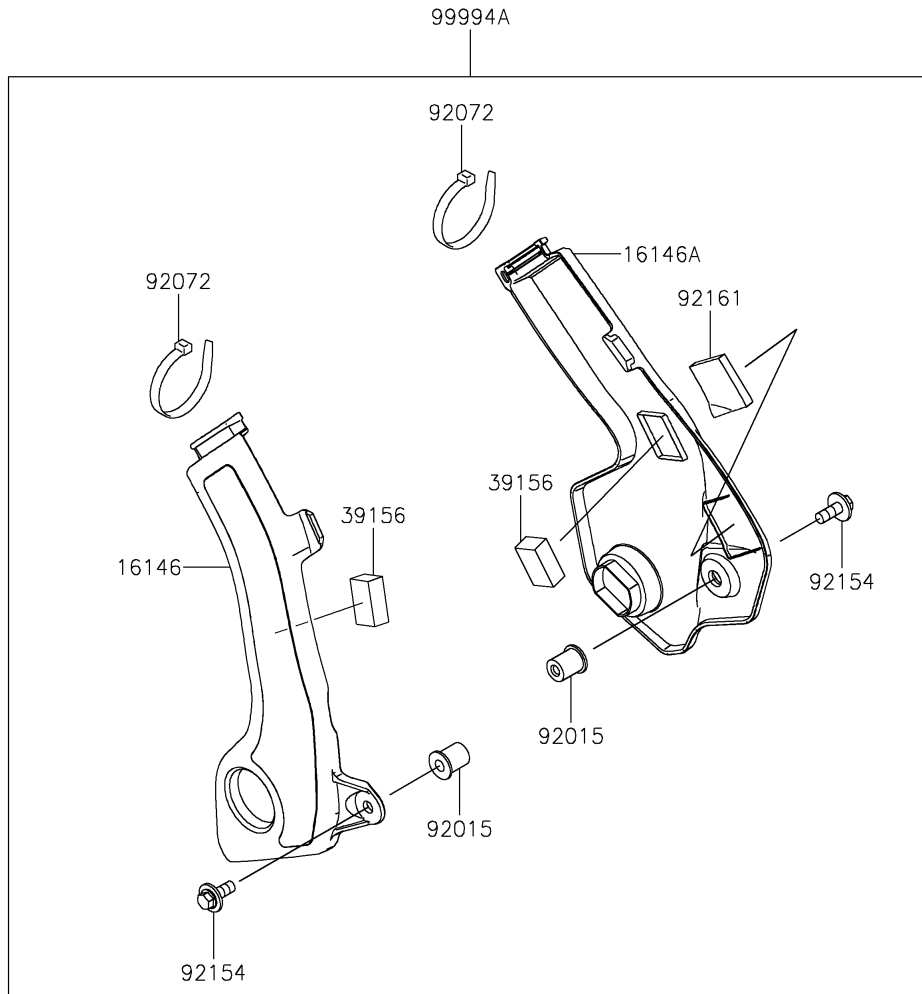

# 2021 KLX® 230 PARTS DIAGRAM

Accessory(Frame Cover)

## 2021 KLX® 230 PARTS LIST

Accessory(Frame Cover)

ITEM NAME	PART NUMBER	QUANTITY
COVER,SKID PLATE (Ref # 14093)	14093-1040	1
COVER-ASSY,FRAME,LH (Ref # 16146)	16146-0867	1
COVER-ASSY,FRAME,RH (Ref # 16146A)	16146-0868	1
PAD,15X25X10 (Ref # 39156)	39156-2489	2
NUT (Ref # 92015)	92015-1700	2
BAND,L=202 (Ref # 92072)	92072-1195	2
BOLT,FLANGED-SMALL,6X16 (Ref # 92154)	92154-1183	2
BOLT,FLANGED,6X9 (Ref # 92154A)	92154-4084	3
DAMPER (Ref # 92161)	92161-1591	1
SKID PLATE (Ref # 99994)	99994-1246	1
COVER-FRAME (Ref # 99994A)	99994-1466	1