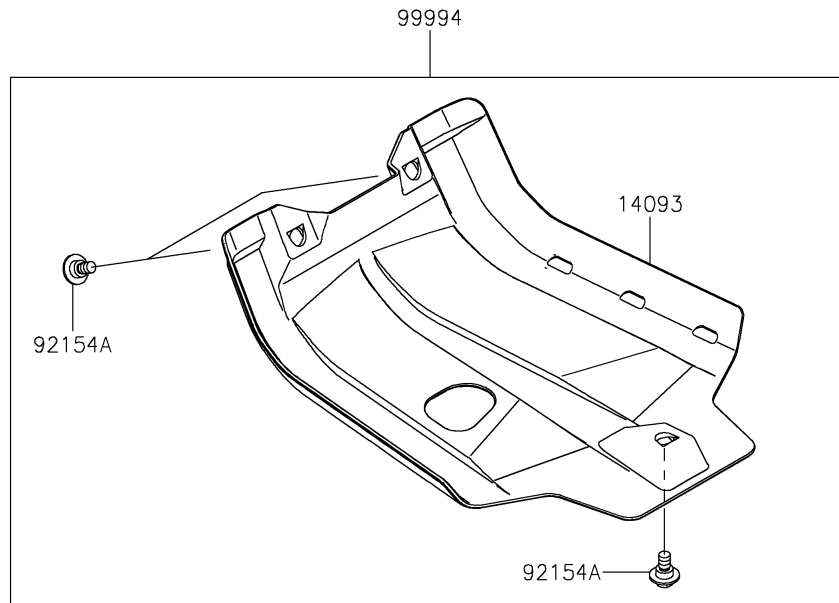

2021 KLX® 230 PARTS DIAGRAM

Accessory(Frame Cover)

2021 KLX® 230 PARTS LIST

Accessory(Frame Cover)

ITEM NAME	PART NUMBER	QUANTITY
COVER,SKID PLATE (Ref # 14093)	14093-1040	1
COVER-ASSY,FRAME,LH (Ref # 16146)	16146-0867	1
COVER-ASSY,FRAME,RH (Ref # 16146A)	16146-0868	1
PAD,15X25X10 (Ref # 39156)	39156-2489	2
NUT (Ref # 92015)	92015-1700	2
BAND,L=202 (Ref # 92072)	92072-1195	2
BOLT,FLANGED-SMALL,6X16 (Ref # 92154)	92154-1183	2
BOLT,FLANGED,6X9 (Ref # 92154A)	92154-4084	3
DAMPER (Ref # 92161)	92161-1591	1
SKID PLATE (Ref # 99994)	99994-1246	1
COVER-FRAME (Ref # 99994A)	99994-1466	1