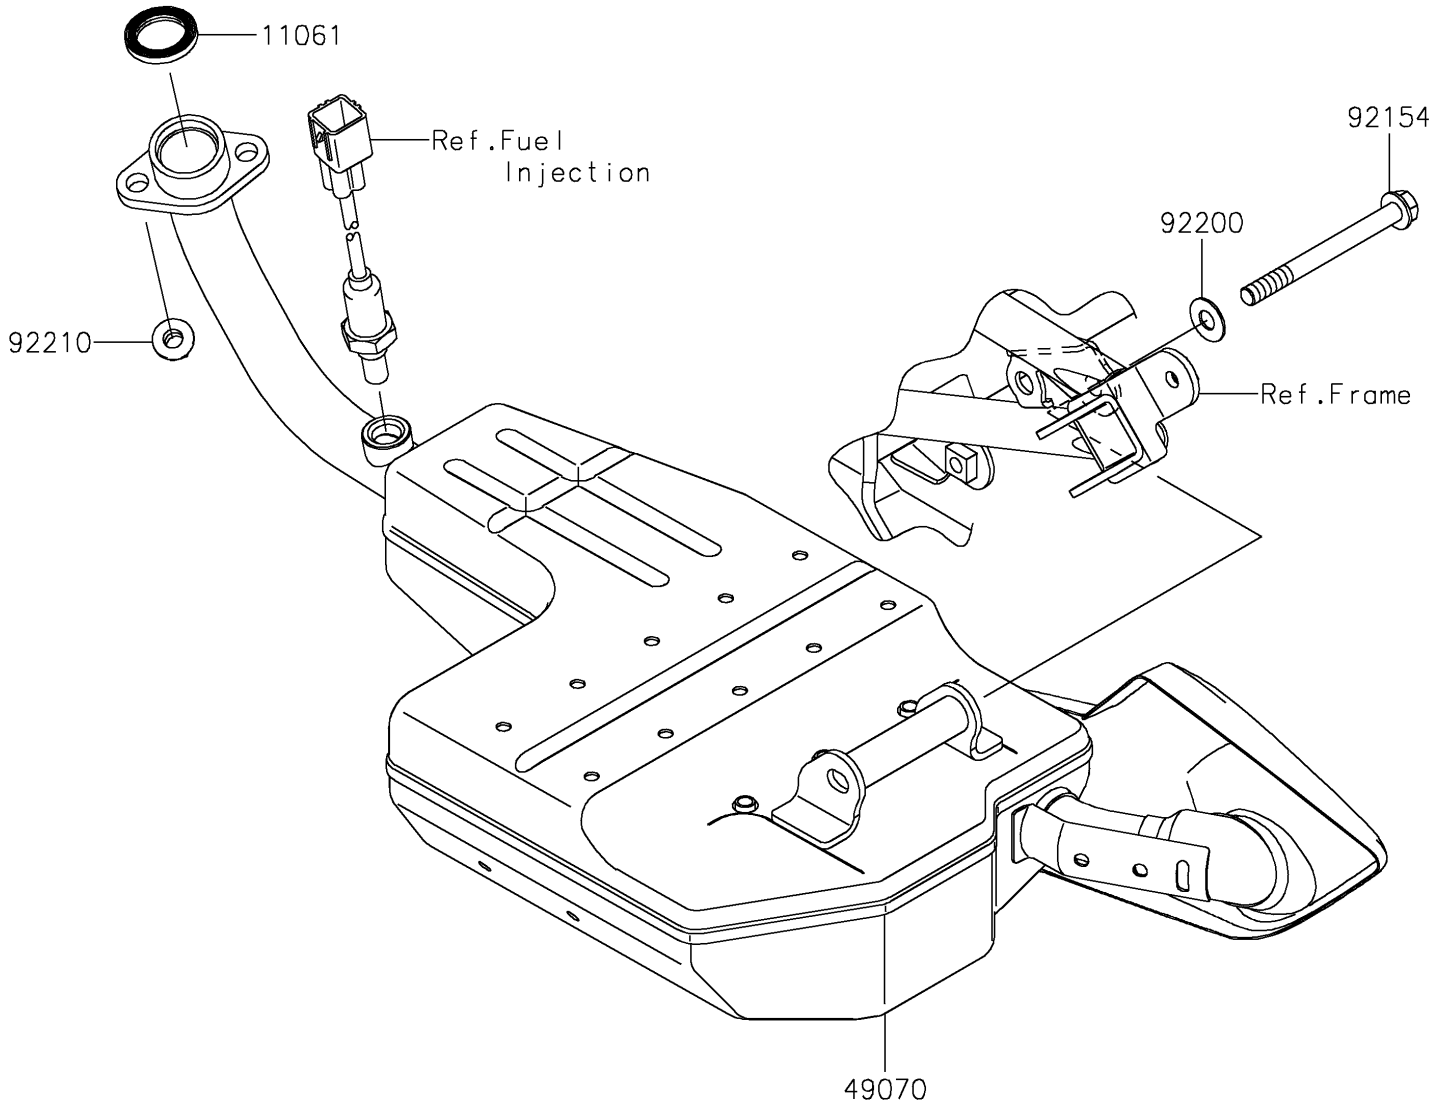

# 2021 Z125 PRO PARTS DIAGRAM

Muffler(s)

E1140

## 2021 Z125 PRO PARTS LIST

Muffler(s)

ITEM NAME	PART NUMBER	QUANTITY
GASKET,EXHAUST PIPE (Ref # 11061)	11061-1112	1
MUFFLER-COMP (Ref # 49070)	49070-0875	1
BOLT,FLANGED,8X85 (Ref # 92154)	92154-1770	1
WASHER,8.5X19X1 (Ref # 92200)	92200-1733	1
NUT,FLANGED,8MM (Ref # 92210)	92210-0304	2