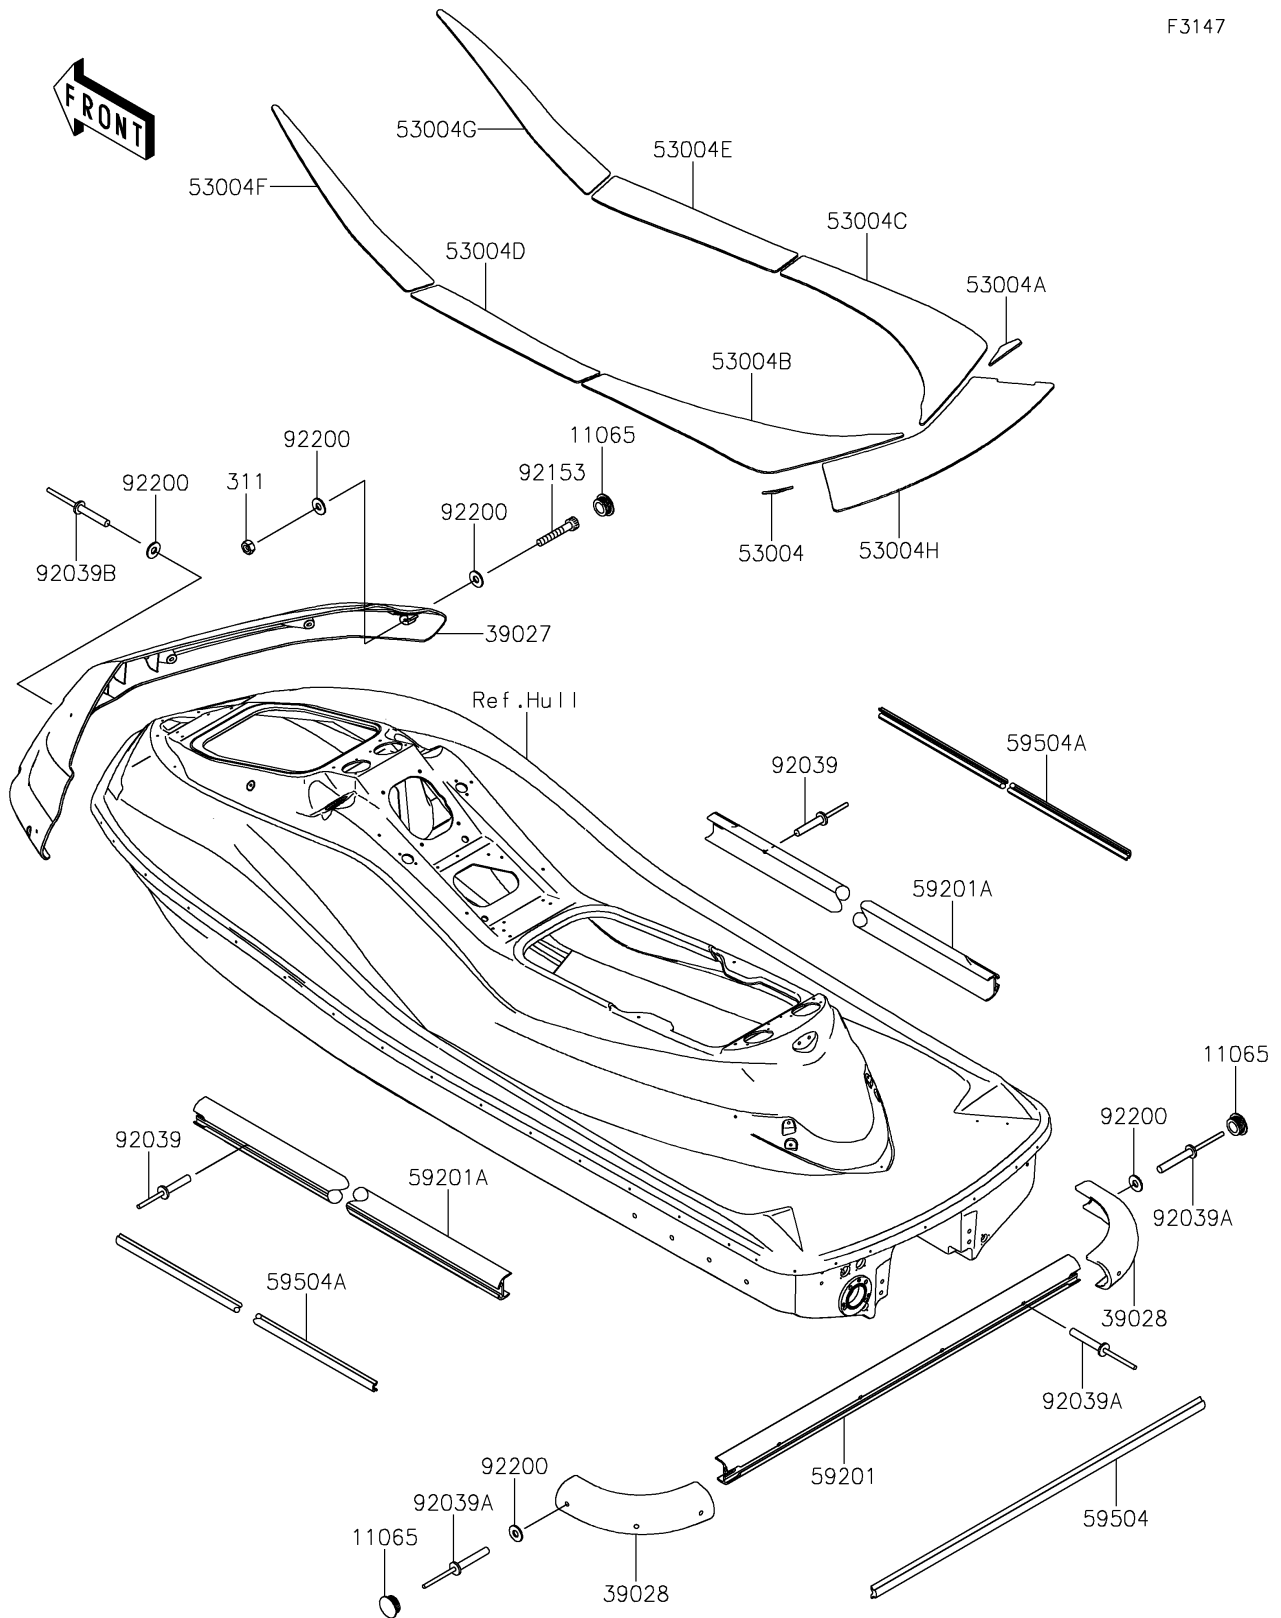

2021 JET SKI® ULTRA® 310R PARTS DIAGRAM

Pads

F3147

2021 JET SKI® ULTRA® 310R PARTS LIST

Pads

ITEM NAME	PART NUMBER	QUANTITY
CAP,F.BLACK (Ref # 11065)	11065-3707-6Z	8
NUT-HEX,5MM (Ref # 311)	311R0500	2
BUMPER-FRONT,F.BLACK (Ref # 39027)	39027-3747-6Z	1
BUMPER-REAR,CORNER,F.BLACK (Ref # 39028)	39028-3752-6Z	2
MAT,RR,LH (Ref # 53004)	53004-0580	1
MAT,RR,RH (Ref # 53004A)	53004-0581	1
MAT,FLOOR,MIDDLE,LH (Ref # 53004B)	53004-0583	1
MAT,FLOOR,MIDDLE,RH (Ref # 53004C)	53004-0584	1
MAT,FLOOR,FR,LH (Ref # 53004D)	53004-0585	1
MAT,FLOOR,FR,RH (Ref # 53004E)	53004-0586	1
MAT,FR,LH (Ref # 53004F)	53004-0587	1
MAT,FR,RH (Ref # 53004G)	53004-0588	1
MAT,FLOOR,RR (Ref # 53004H)	53004-0597	1
BUMPER,RR,F.BLACK (Ref # 59201)	59201-0001-6Z	1
BUMPER,SIDE,F.BLACK (Ref # 59201A)	59201-3791-6Z	2
INSERT-BOAT FENDER,RR,L.GREEN (Ref # 59504)	59504-3732-290	1
INSERT-BOAT FENDER,SIDE,L.GRN (Ref # 59504A)	59504-3733-290	2
RIVET (Ref # 92039)	92039-3771	28
RIVET (Ref # 92039A)	92039-3773	10
RIVET (Ref # 92039B)	92039-3794	4
BOLT,SOCKET,5X30 (Ref # 92153)	92153-3742	2
WASHER,5X12X1 (Ref # 92200)	92200-3796	14