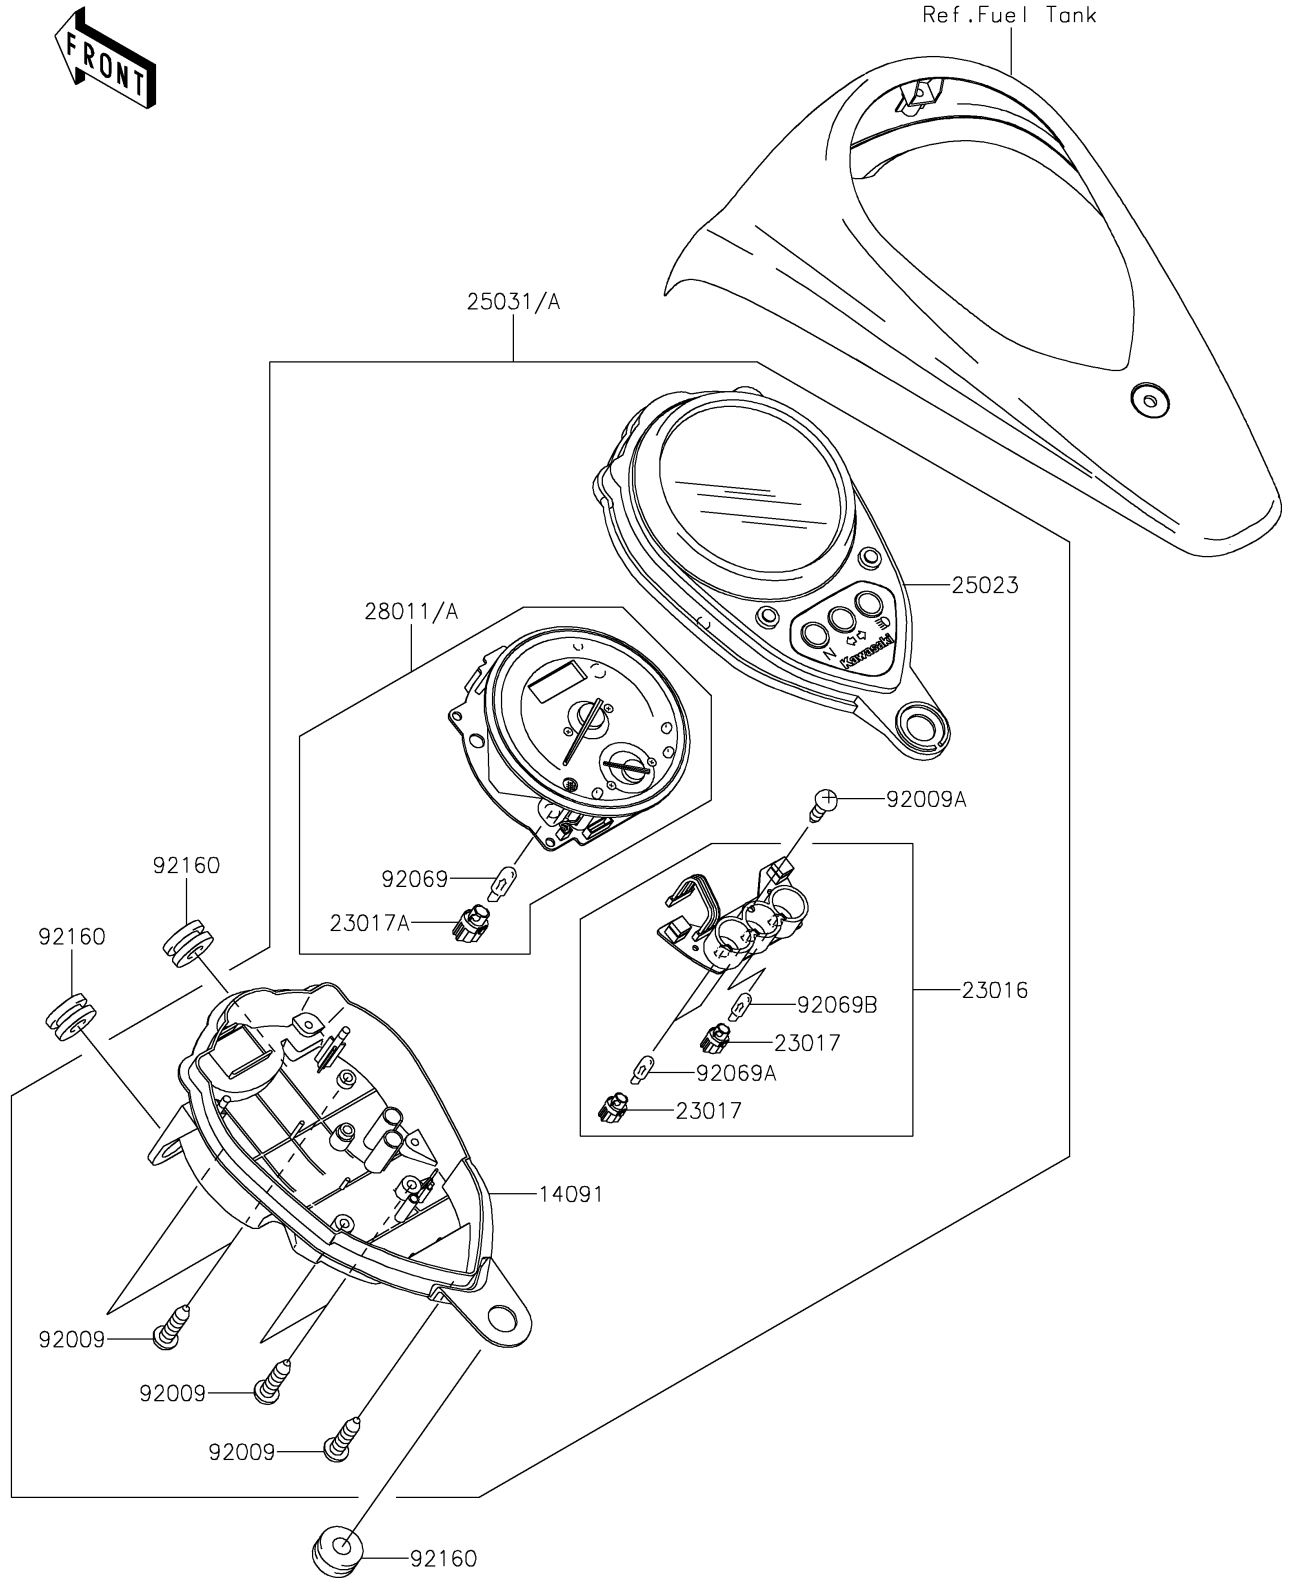

# 2021 VULCAN® 900 CLASSIC PARTS DIAGRAM

Meter(s)

F2530

## 2021 VULCAN® 900 CLASSIC PARTS LIST

Meter(s)

ITEM NAME	PART NUMBER	QUANTITY
COVER,METER,LWR (Ref # 14091)	14091-1215	1
LAMP-ASSY (Ref # 23016)	23016-1186	1
SOCKET,WEDGE BASE,T-5 (Ref # 23017)	23017-1063	3
SOCKET (Ref # 23017A)	23017-1064	1
COVER-METER CASE,UPP (Ref # 25023)	25023-0057	1
SCREW,TAPPING,4X16 (Ref # 92009)	92009-1163	5
SCREW,TAPPING,4X14 (Ref # 92009A)	92009-1503	1
BULB,14V 3W,T6.5 (Ref # 92069)	92069-1068	1
BULB,12V 2W,T5 (Ref # 92069A)	92069-1105	2
BULB,12V 1.4W,T5 (Ref # 92069B)	92069-1117	1
DAMPER (Ref # 92160)	92160-1162	3