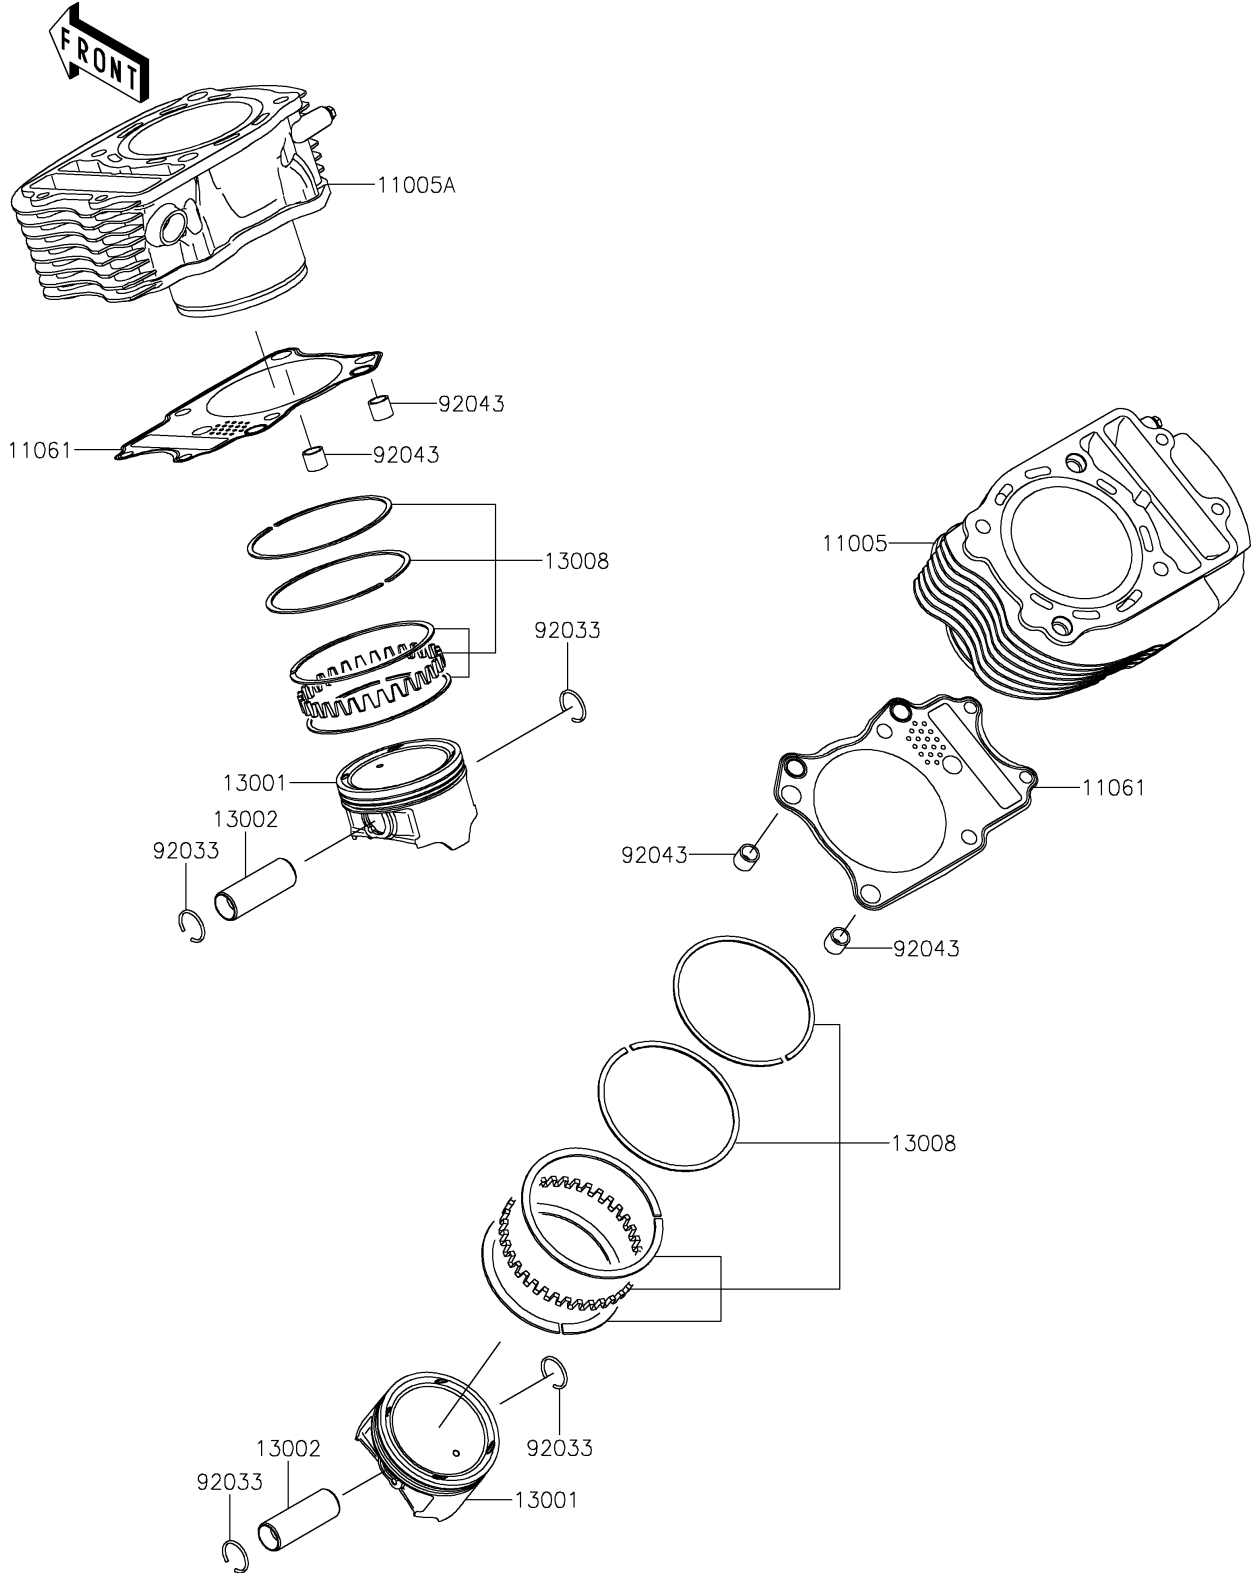

# 2021 VULCAN® 900 CLASSIC LT PARTS DIAGRAM

Cylinder/Piston(s)

E1120

# 2021 VULCAN® 900 CLASSIC LT PARTS LIST

Cylinder/Piston(s)

ITEM NAME	PART NUMBER	QUANTITY
-----------	-------------	----------