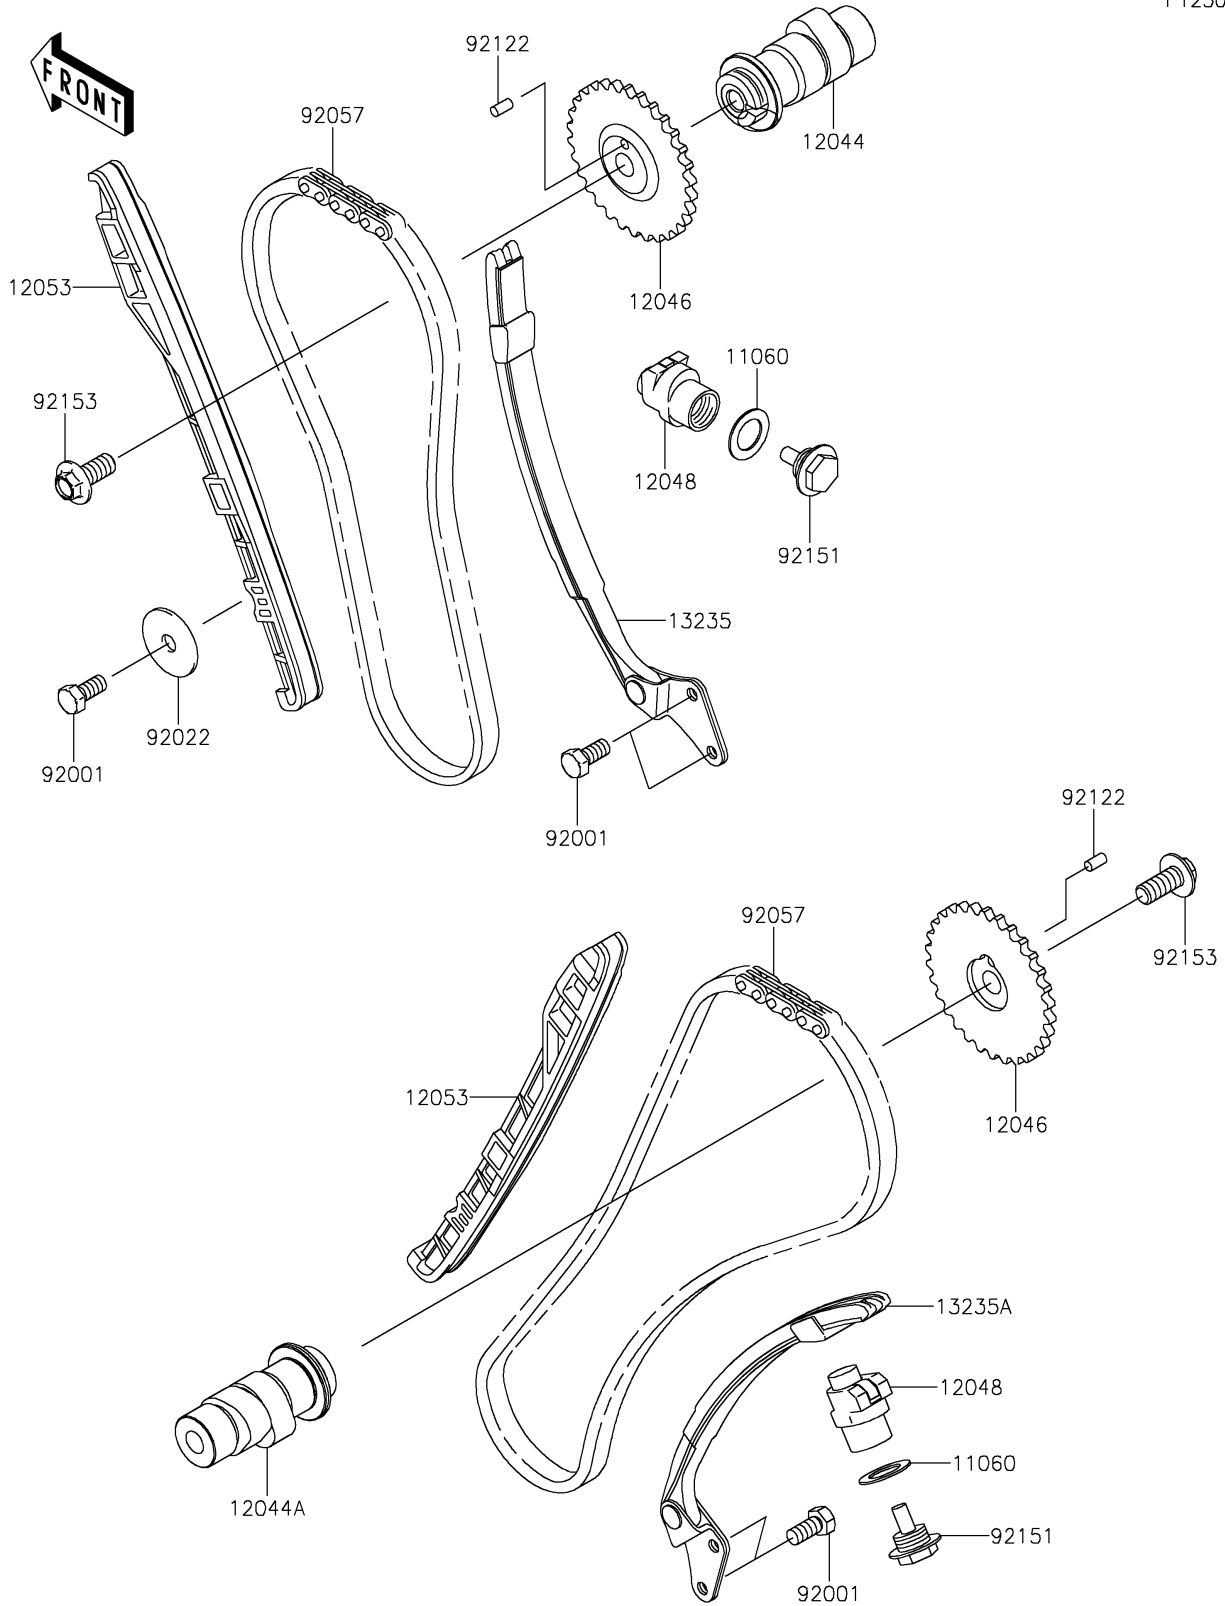

2021 VULCAN® 900 CLASSIC LT PARTS DIAGRAM

Camshaft(s)/Tensioner

F1230

2021 VULCAN® 900 CLASSIC LT PARTS LIST

Camshaft(s)/Tensioner

ITEM NAME	PART NUMBER	QUANTITY
GASKET,TENSIONER (Ref # 11060)	11060-1682	2
CAMSHAFT-VALVE,FR (Ref # 12044)	12044-0097	1
CAMSHAFT-VALVE,RR (Ref # 12044A)	12044-0098	1
SPROCKET (Ref # 12046)	12046-1171	2
TENSIONER-ASSY (Ref # 12048)	12048-1145	2
GUIDE-CHAIN (Ref # 12053)	12053-1354	2
GUIDE-COMP,FR (Ref # 13235)	13235-1067	1
GUIDE-COMP,RR (Ref # 13235A)	13235-1068	1
BOLT,6X16 (Ref # 92001)	92001-1457	5
WASHER,7X27X1.6 (Ref # 92022)	92022-227	1
CHAIN,CAM (Ref # 92057)	92057-1403	2
ROLLER,4X9.8 (Ref # 92122)	92122-1197	2
BOLT,TENSIONER (Ref # 92151)	92151-1136	2
BOLT (Ref # 92153)	92153-1663	2