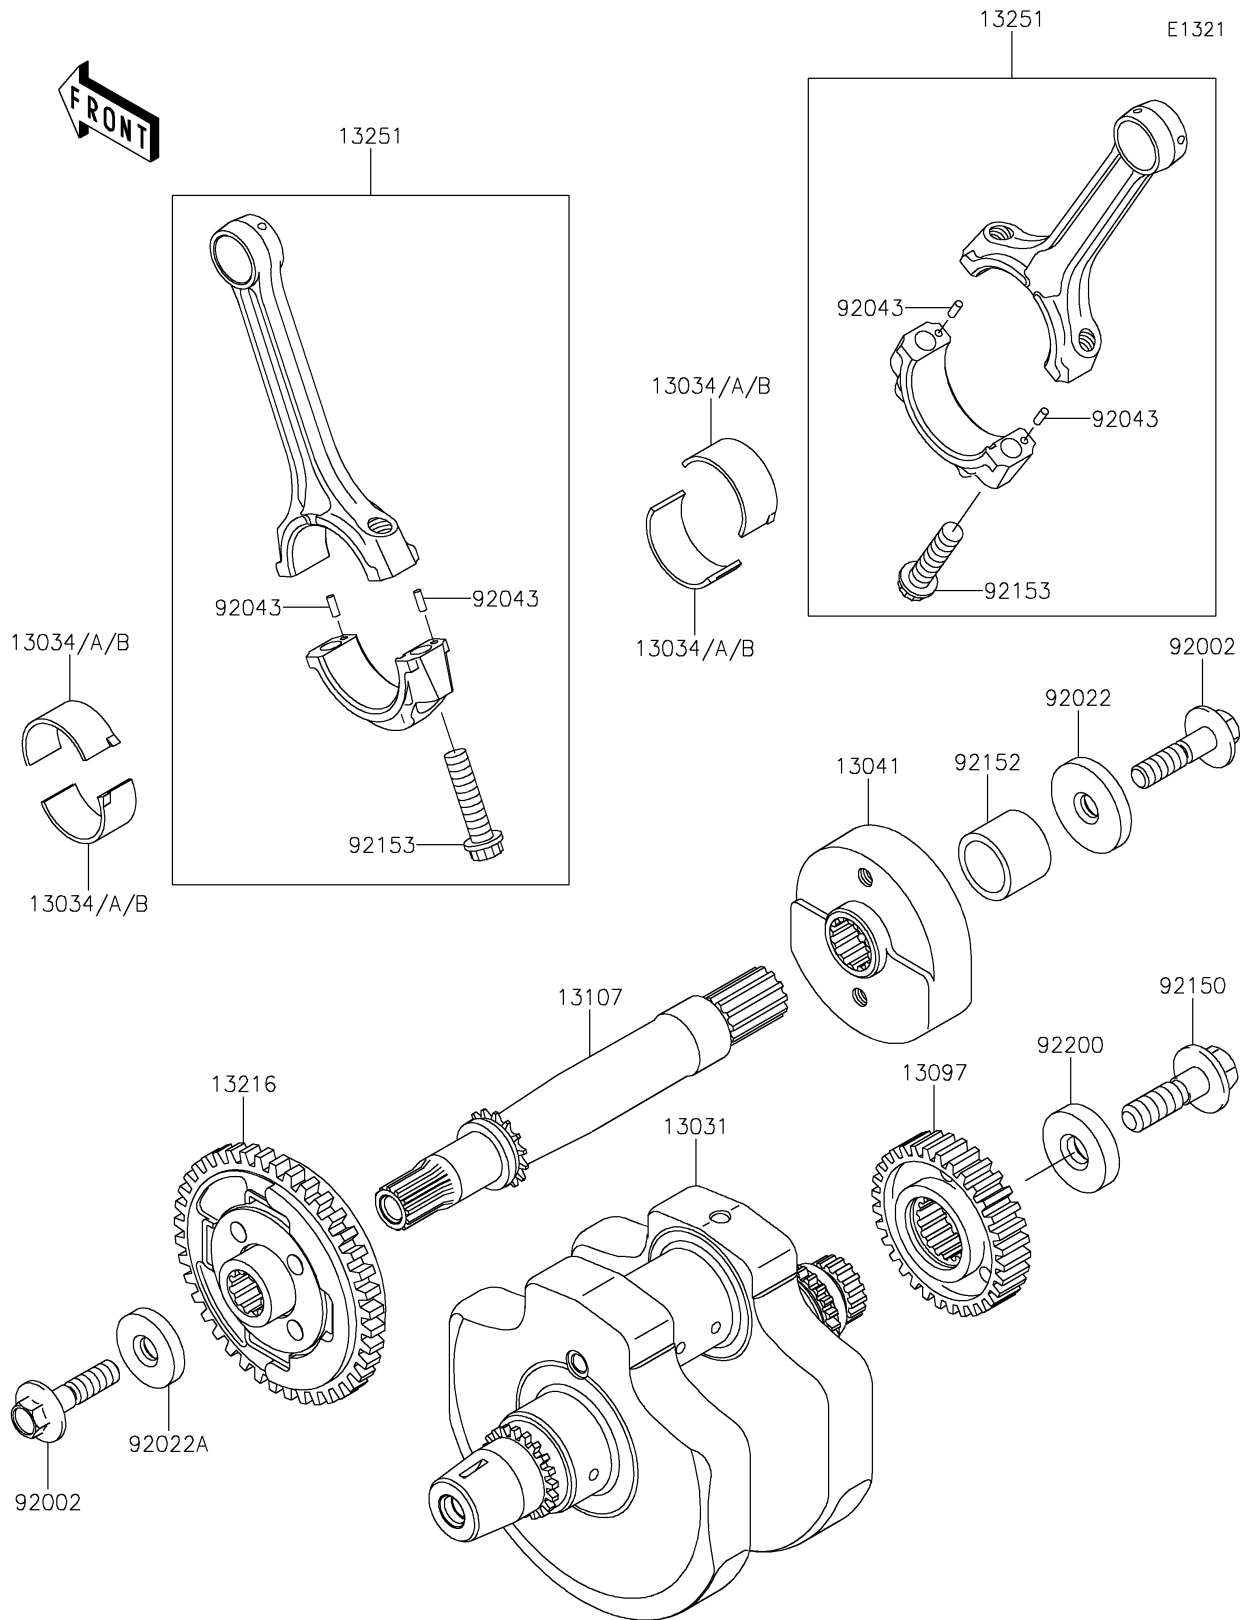

# 2021 VULCAN® 900 CLASSIC LT PARTS DIAGRAM

Crankshaft

# 2021 VULCAN® 900 CLASSIC LT PARTS LIST

Crankshaft

ITEM NAME	PART NUMBER	QUANTITY
-----------	-------------	----------