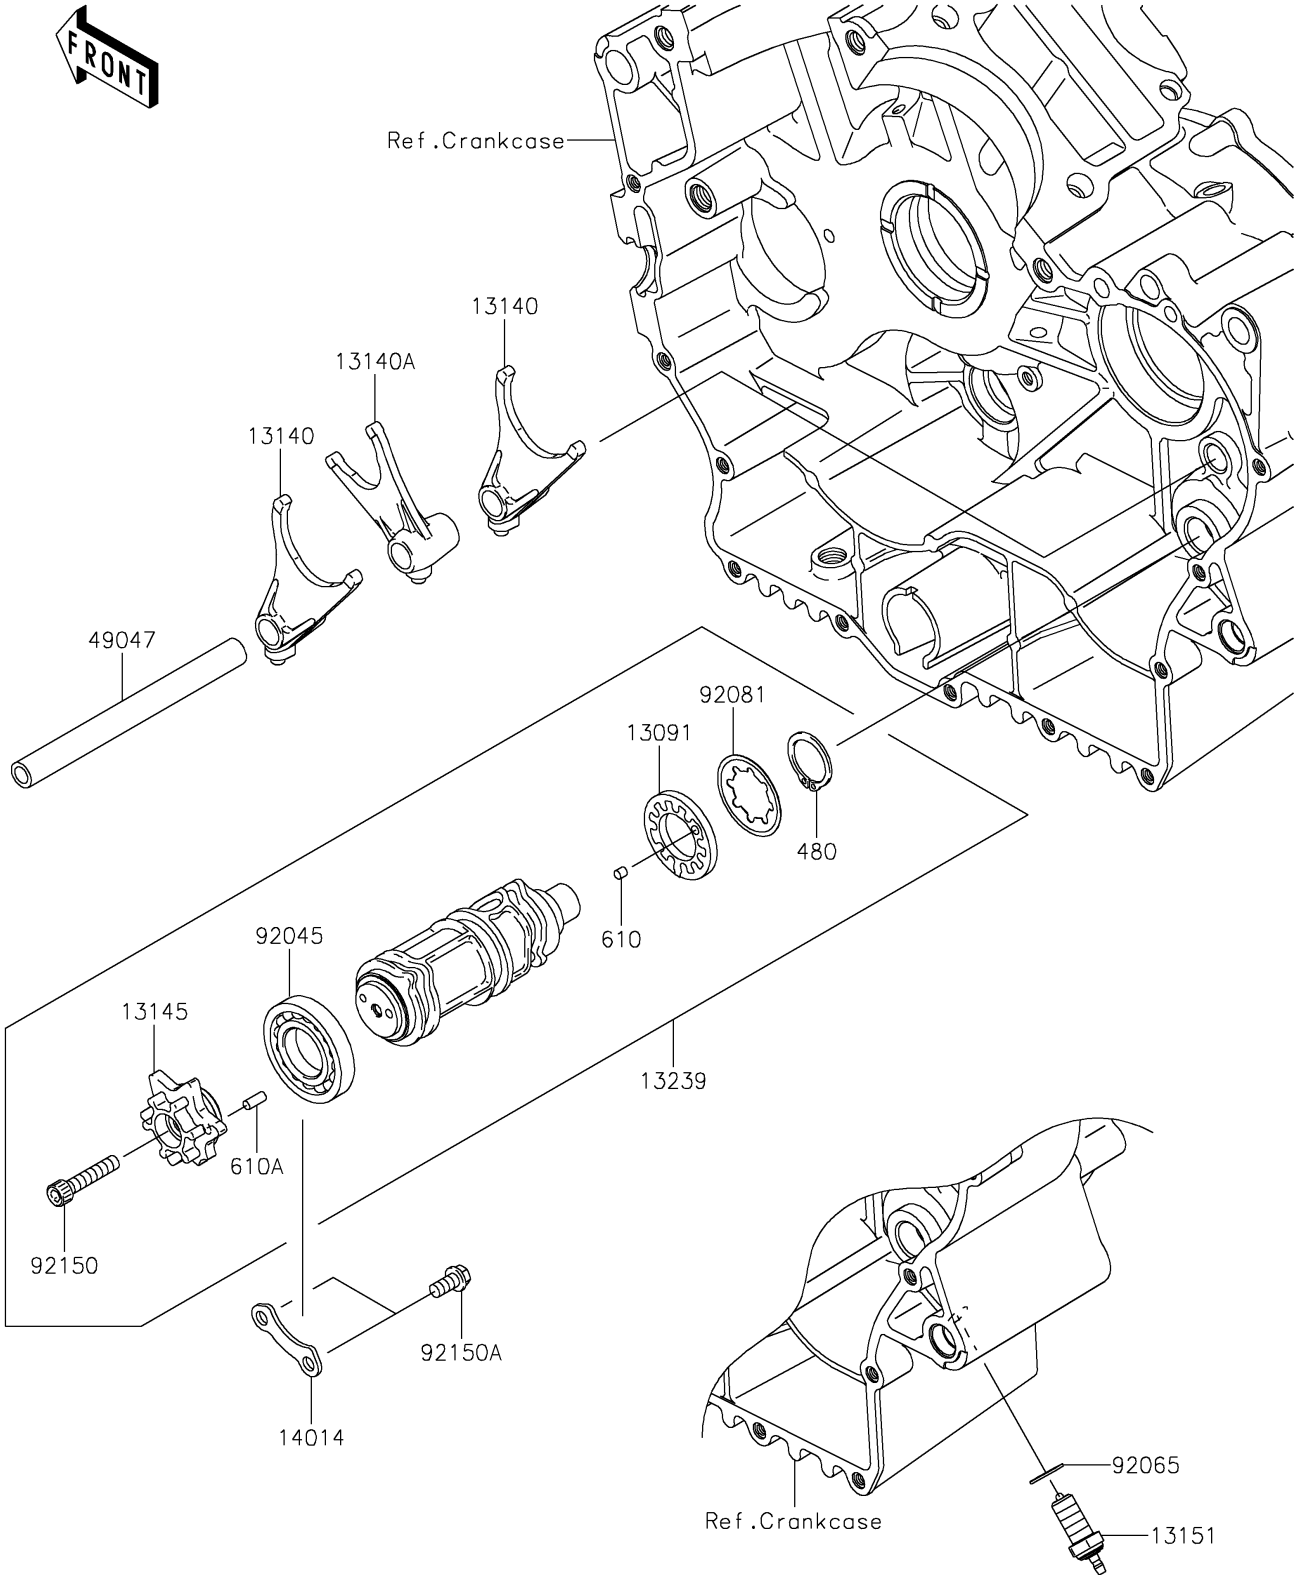

2021 VULCAN® 900 CLASSIC LT PARTS DIAGRAM

Gear Change Drum/Shift Fork(s)

E1362

2021 VULCAN® 900 CLASSIC LT PARTS LIST

Gear Change Drum/Shift Fork(s)

ITEM NAME	PART NUMBER	QUANTITY
HOLDER,CHANGE DRUM (Ref # 13091)	13091-1389	1
FORK-SHIFT (Ref # 13140)	13140-0031	2
FORK-SHIFT (Ref # 13140A)	13140-1138	1
CAM-CHANGE DRUM (Ref # 13145)	13145-0028	1
SWITCH-COMP (Ref # 13151)	13151-1085	1
DRUM-ASSY-CHANGE (Ref # 13239)	13239-0018	1
PLATE-POSITION (Ref # 14014)	14014-1014	1
CIRCLIP-TYPE-C,22MM (Ref # 480)	480J2200	1
ROD-SHIFT (Ref # 49047)	49047-0036	1
ROLLER,4X4 (Ref # 610)	610A0404	1
ROLLER,4X10 (Ref # 610A)	610A0410	1
BEARING-BALL,16005 (Ref # 92045)	92045-1045	1
GASKET,10.5X16X1 (Ref # 92065)	92065-058	1
SPRING (Ref # 92081)	92081-1895	1
BOLT,SOCKET,6X30 (Ref # 92150)	92150-1433	1
BOLT,6X12 (Ref # 92150A)	92150-1868	2