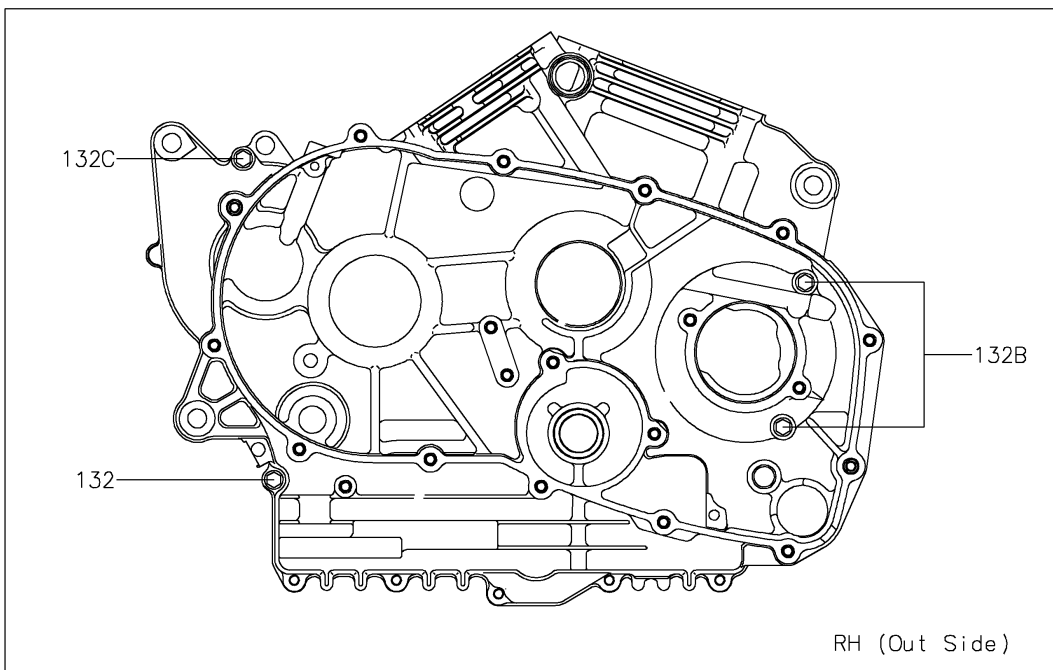

2021 VULCAN® 900 CLASSIC LT PARTS DIAGRAM

Crankcase Bolt Pattern

E1412

2021 VULCAN® 900 CLASSIC LT PARTS LIST

Crankcase Bolt Pattern

ITEM NAME	PART NUMBER	QUANTITY
BOLT-FLANGED,10X90 (Ref # 130)	130BB1090	3
BOLT-FLANGED-SMALL,6X30 (Ref # 132)	132BA0630	7
BOLT-FLANGED-SMALL,6X60 (Ref # 132A)	132BA0660	2
BOLT-FLANGED-SMALL,6X70 (Ref # 132B)	132BA0670	2
BOLT-FLANGED-SMALL,6X85 (Ref # 132C)	132BA0685	1