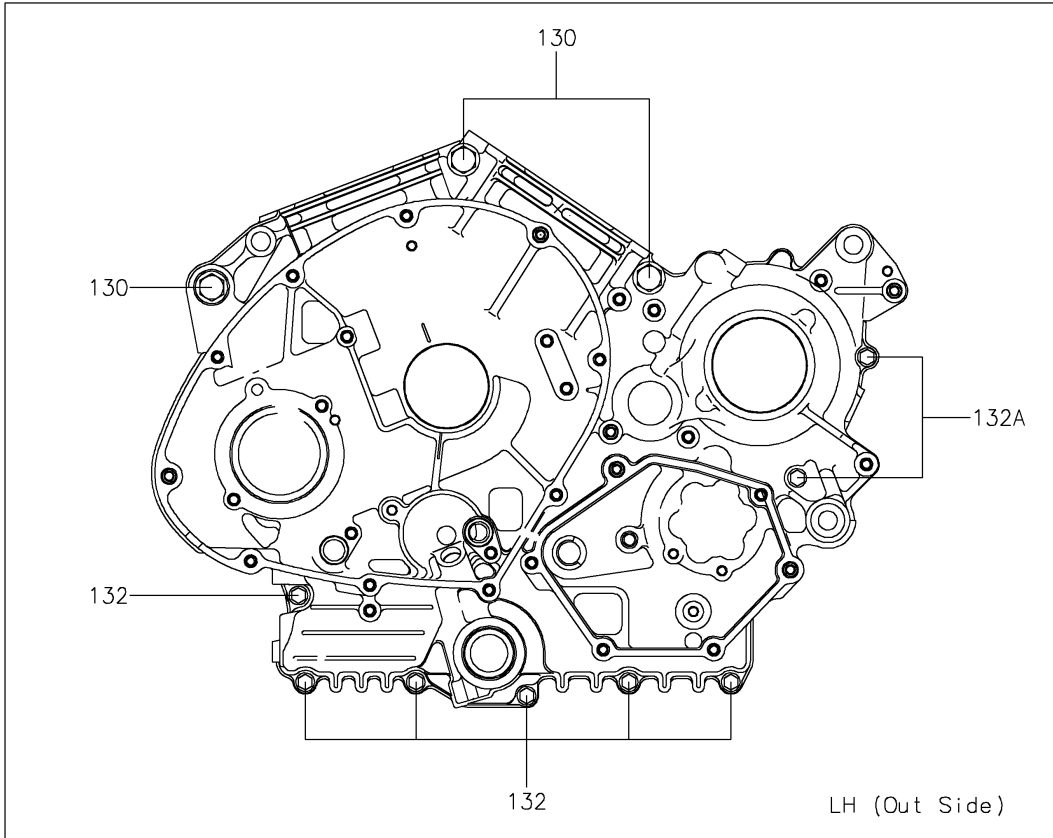

2021 VULCAN® 900 CLASSIC LT PARTS DIAGRAM

Crankcase Bolt Pattern

E1412

2021 VULCAN® 900 CLASSIC LT PARTS LIST

Crankcase Bolt Pattern

ITEM NAME	PART NUMBER	QUANTITY
BOLT-FLANGED,10X90 (Ref # 130)	130BB1090	3
BOLT-FLANGED-SMALL,6X30 (Ref # 132)	132BA0630	7
BOLT-FLANGED-SMALL,6X60 (Ref # 132A)	132BA0660	2
BOLT-FLANGED-SMALL,6X70 (Ref # 132B)	132BA0670	2
BOLT-FLANGED-SMALL,6X85 (Ref # 132C)	132BA0685	1