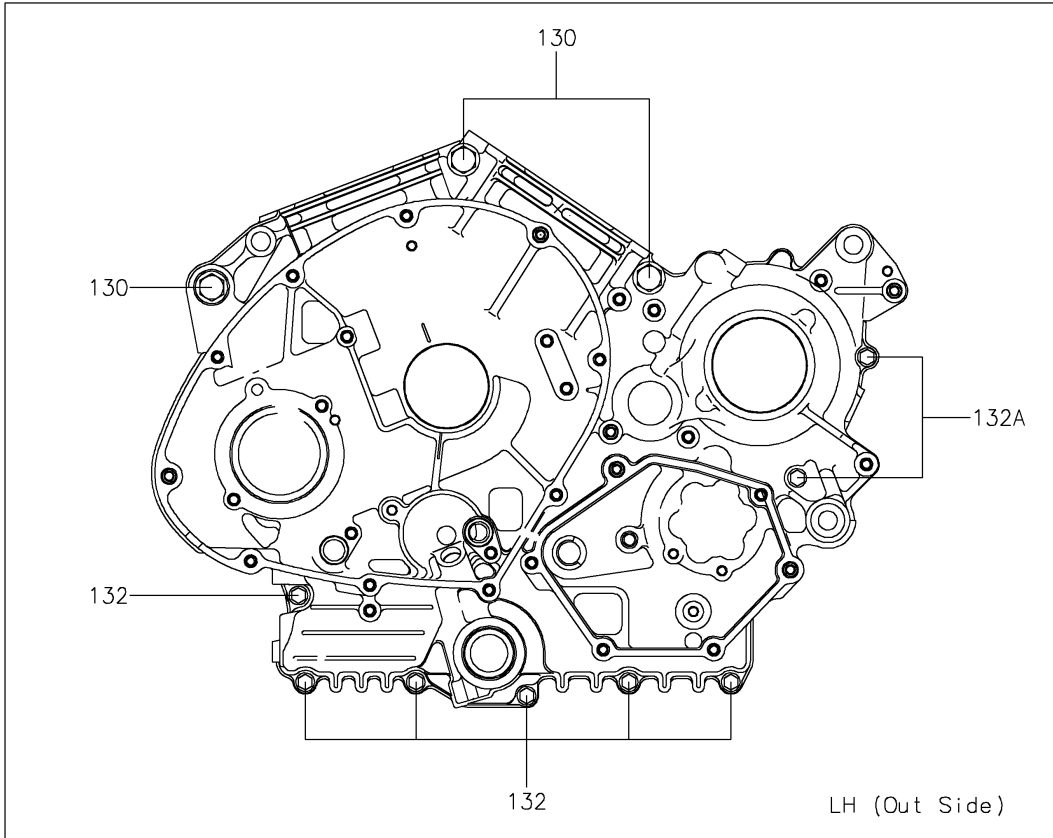

# 2021 VULCAN® 900 CLASSIC LT PARTS DIAGRAM

## Crankcase Bolt Pattern

E1412

## 2021 VULCAN® 900 CLASSIC LT PARTS LIST

### Crankcase Bolt Pattern

ITEM NAME	PART NUMBER	QUANTITY
BOLT-FLANGED,10X90 (Ref # 130)	130BB1090	3
BOLT-FLANGED-SMALL,6X30 (Ref # 132)	132BA0630	7
BOLT-FLANGED-SMALL,6X60 (Ref # 132A)	132BA0660	2
BOLT-FLANGED-SMALL,6X70 (Ref # 132B)	132BA0670	2
BOLT-FLANGED-SMALL,6X85 (Ref # 132C)	132BA0685	1