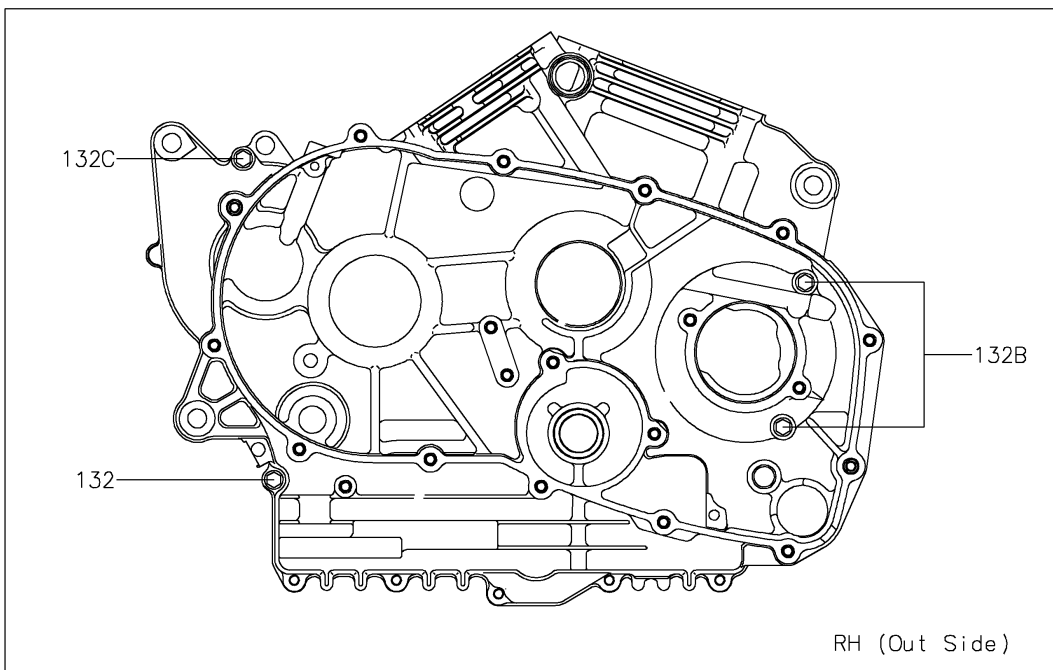

# 2021 VULCAN® 900 CLASSIC LT PARTS DIAGRAM

## Crankcase Bolt Pattern

E1412

## 2021 VULCAN® 900 CLASSIC LT PARTS LIST

### Crankcase Bolt Pattern

ITEM NAME	PART NUMBER	QUANTITY
BOLT-FLANGED,10X90 (Ref # 130)	130BB1090	3
BOLT-FLANGED-SMALL,6X30 (Ref # 132)	132BA0630	7
BOLT-FLANGED-SMALL,6X60 (Ref # 132A)	132BA0660	2
BOLT-FLANGED-SMALL,6X70 (Ref # 132B)	132BA0670	2
BOLT-FLANGED-SMALL,6X85 (Ref # 132C)	132BA0685	1