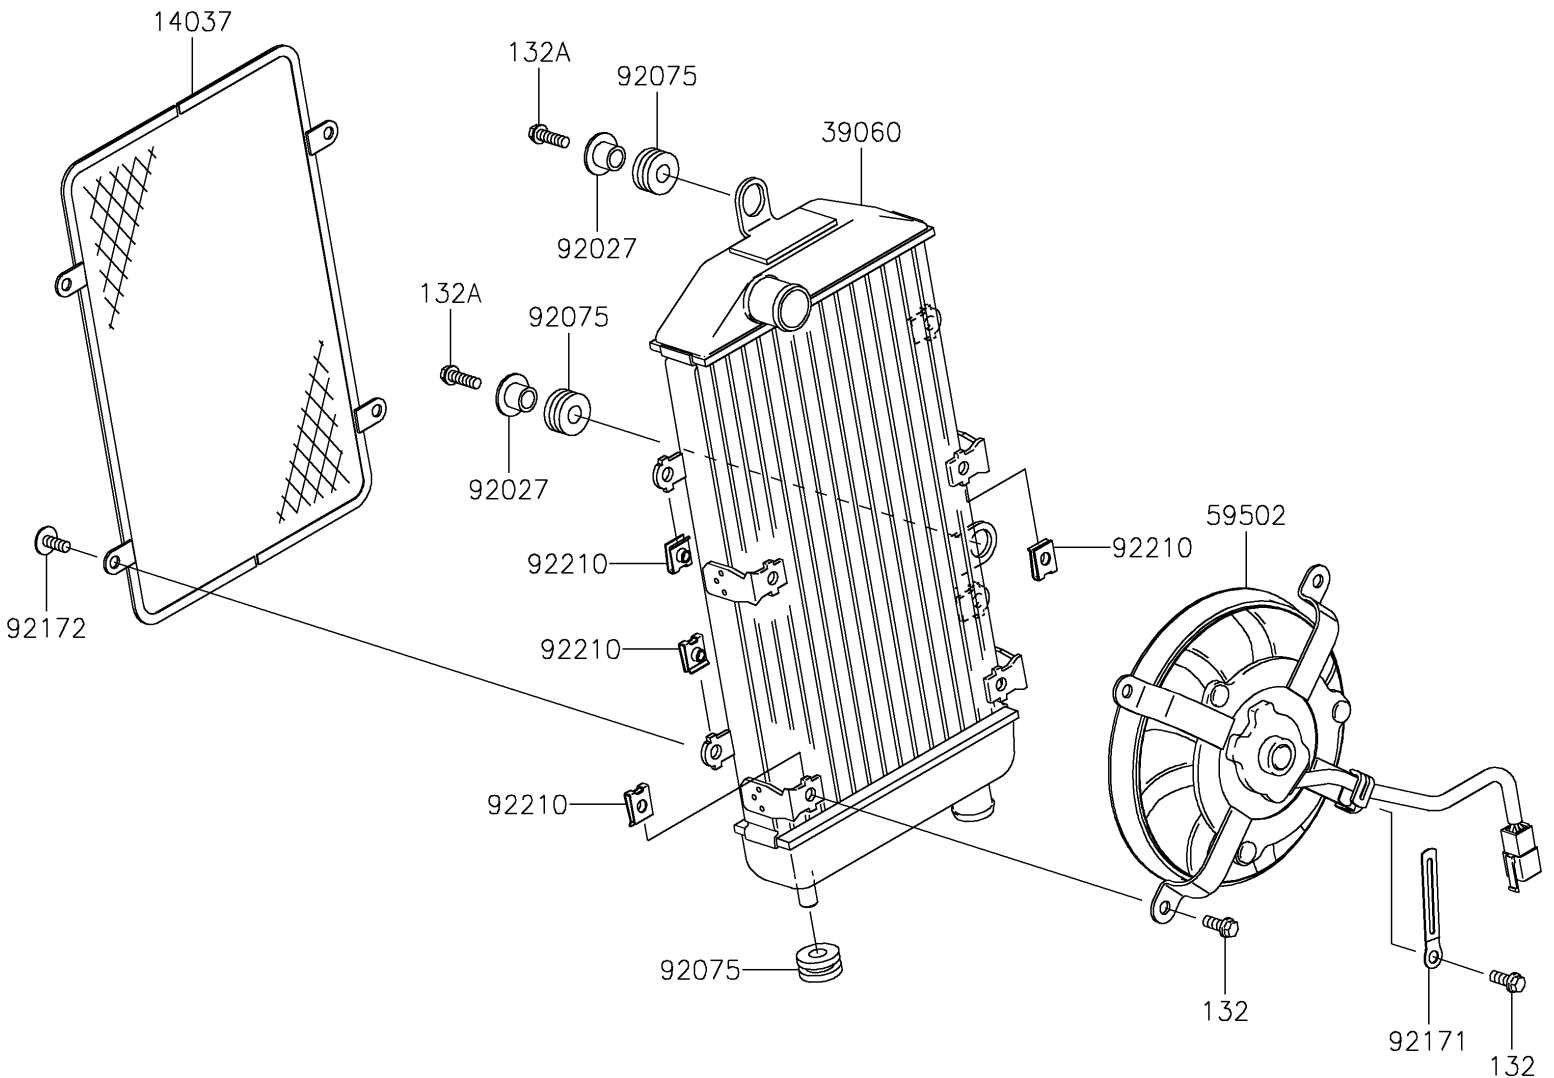

2021 VULCAN® 900 CLASSIC LT PARTS DIAGRAM

Radiator

E3032

2021 VULCAN® 900 CLASSIC LT PARTS LIST

Radiator

ITEM NAME	PART NUMBER	QUANTITY
BOLT-FLANGED-SMALL,6X14 (Ref # 132)	132BB0614	4
BOLT-FLANGED-SMALL,6X20 (Ref # 132A)	132BB0620	2
SCREEN (Ref # 14037)	14037-0046	1
RADIATOR (Ref # 39060)	39060-0029	1
FAN-ASSY (Ref # 59502)	59502-0023	1
COLLAR,L=13.1,BLACK (Ref # 92027)	92027-1450	2
DAMPER,10X24X12 (Ref # 92075)	92075-1690	3
CLAMP (Ref # 92171)	92171-0791	1
SCREW,6X14 (Ref # 92172)	92172-0004	4
NUT (Ref # 92210)	92210-1323	8