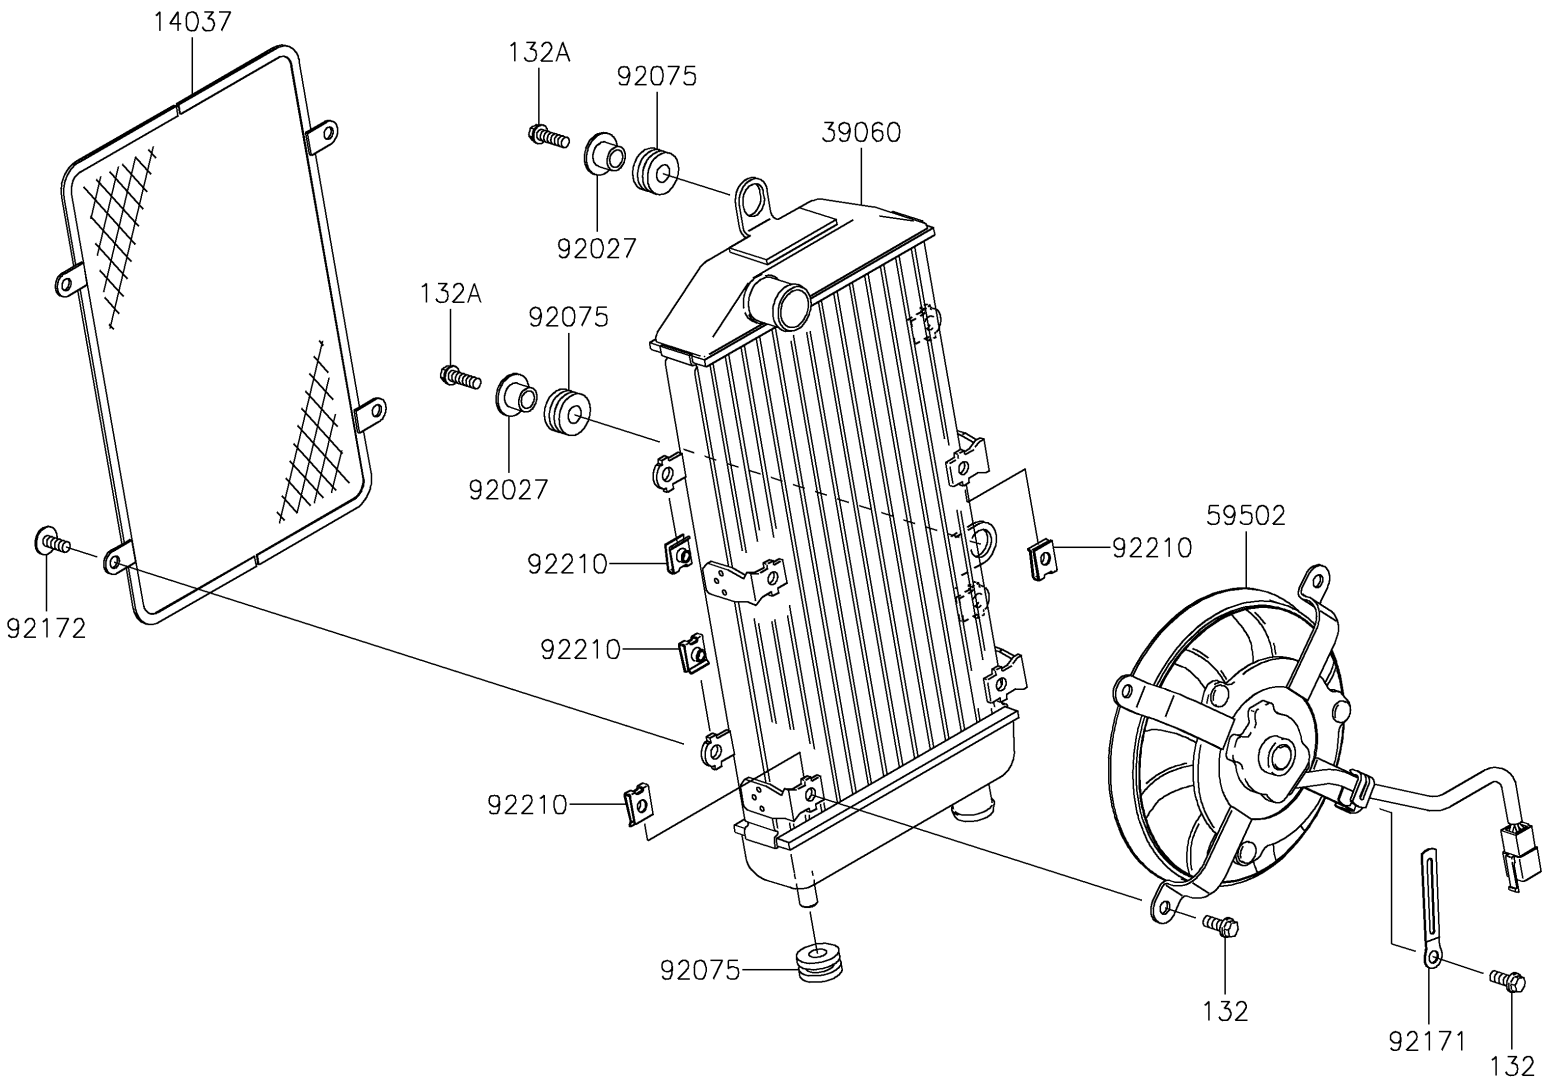

2021 VULCAN® 900 CLASSIC LT PARTS DIAGRAM

Radiator

E3032

2021 VULCAN® 900 CLASSIC LT PARTS LIST

Radiator

ITEM NAME	PART NUMBER	QUANTITY
-----------	-------------	----------