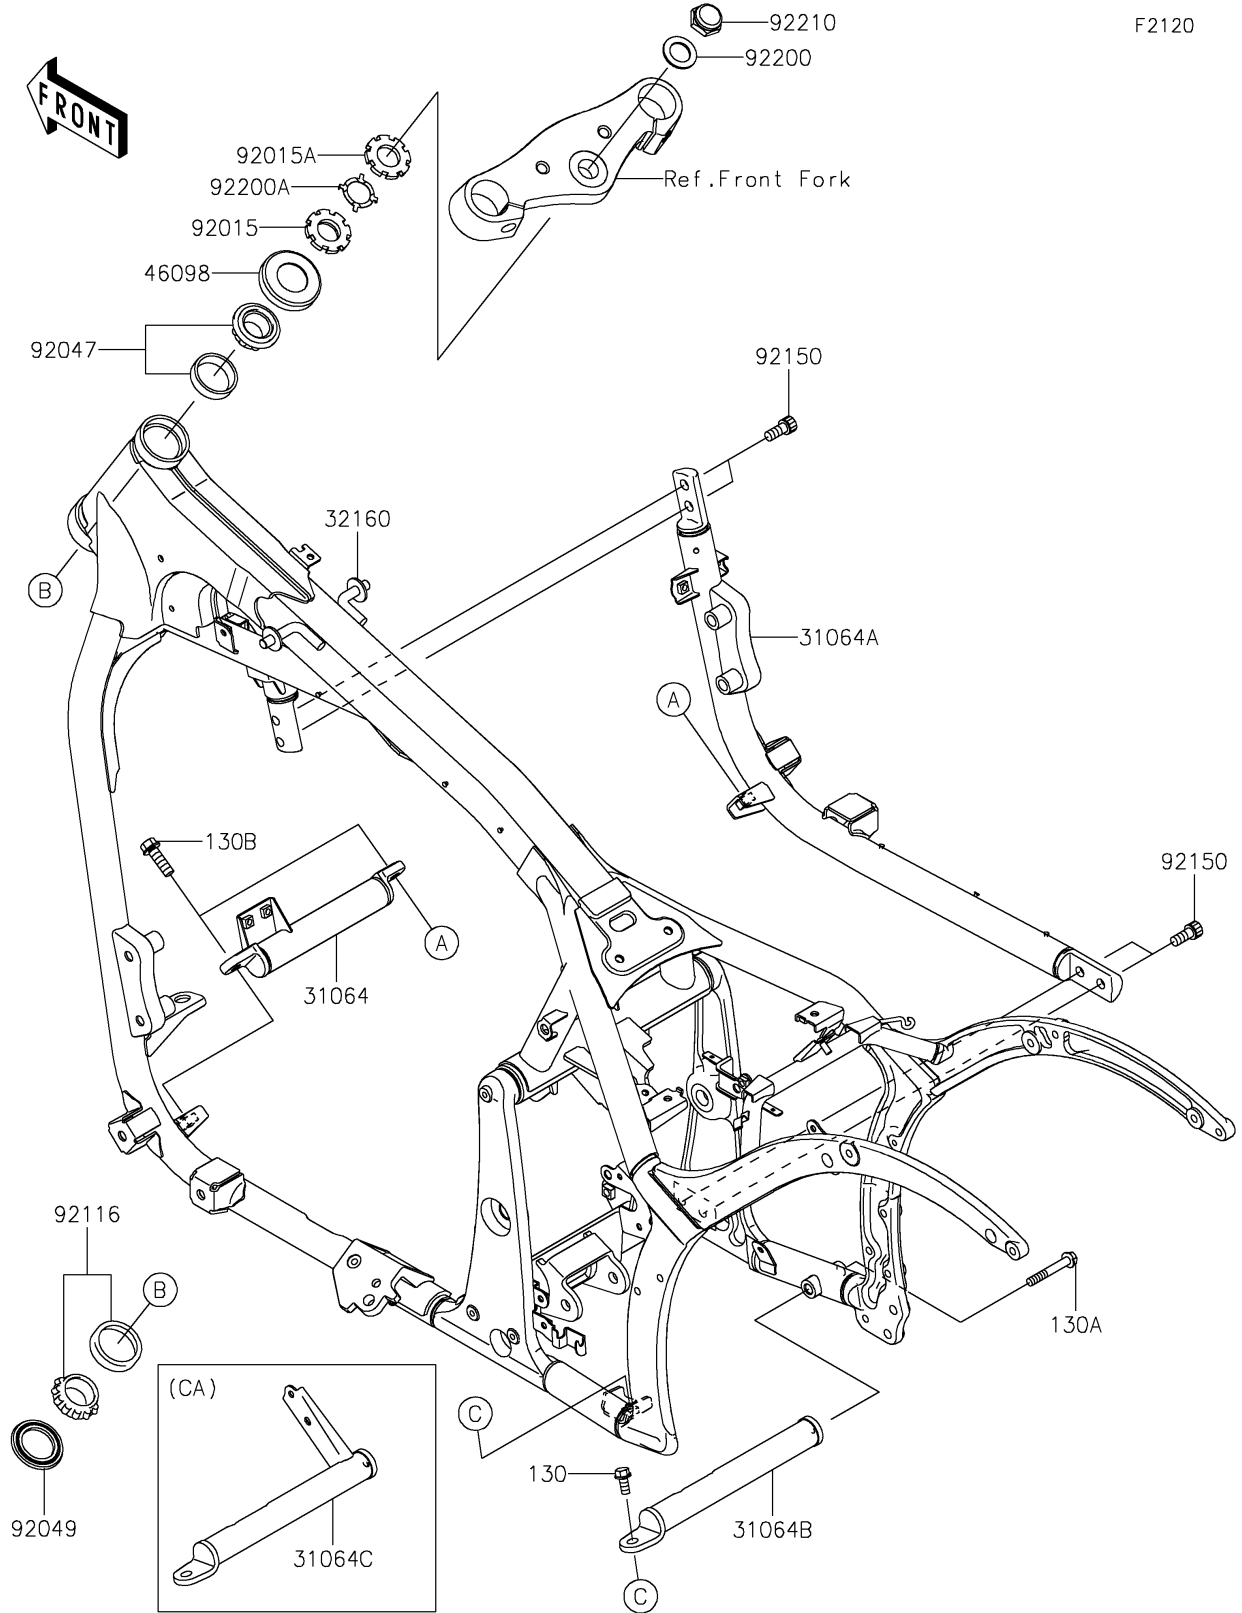

# 2021 VULCAN® 900 CLASSIC LT PARTS DIAGRAM

Frame

# 2021 VULCAN® 900 CLASSIC LT PARTS LIST

Frame

ITEM NAME	PART NUMBER	QUANTITY
-----------	-------------	----------