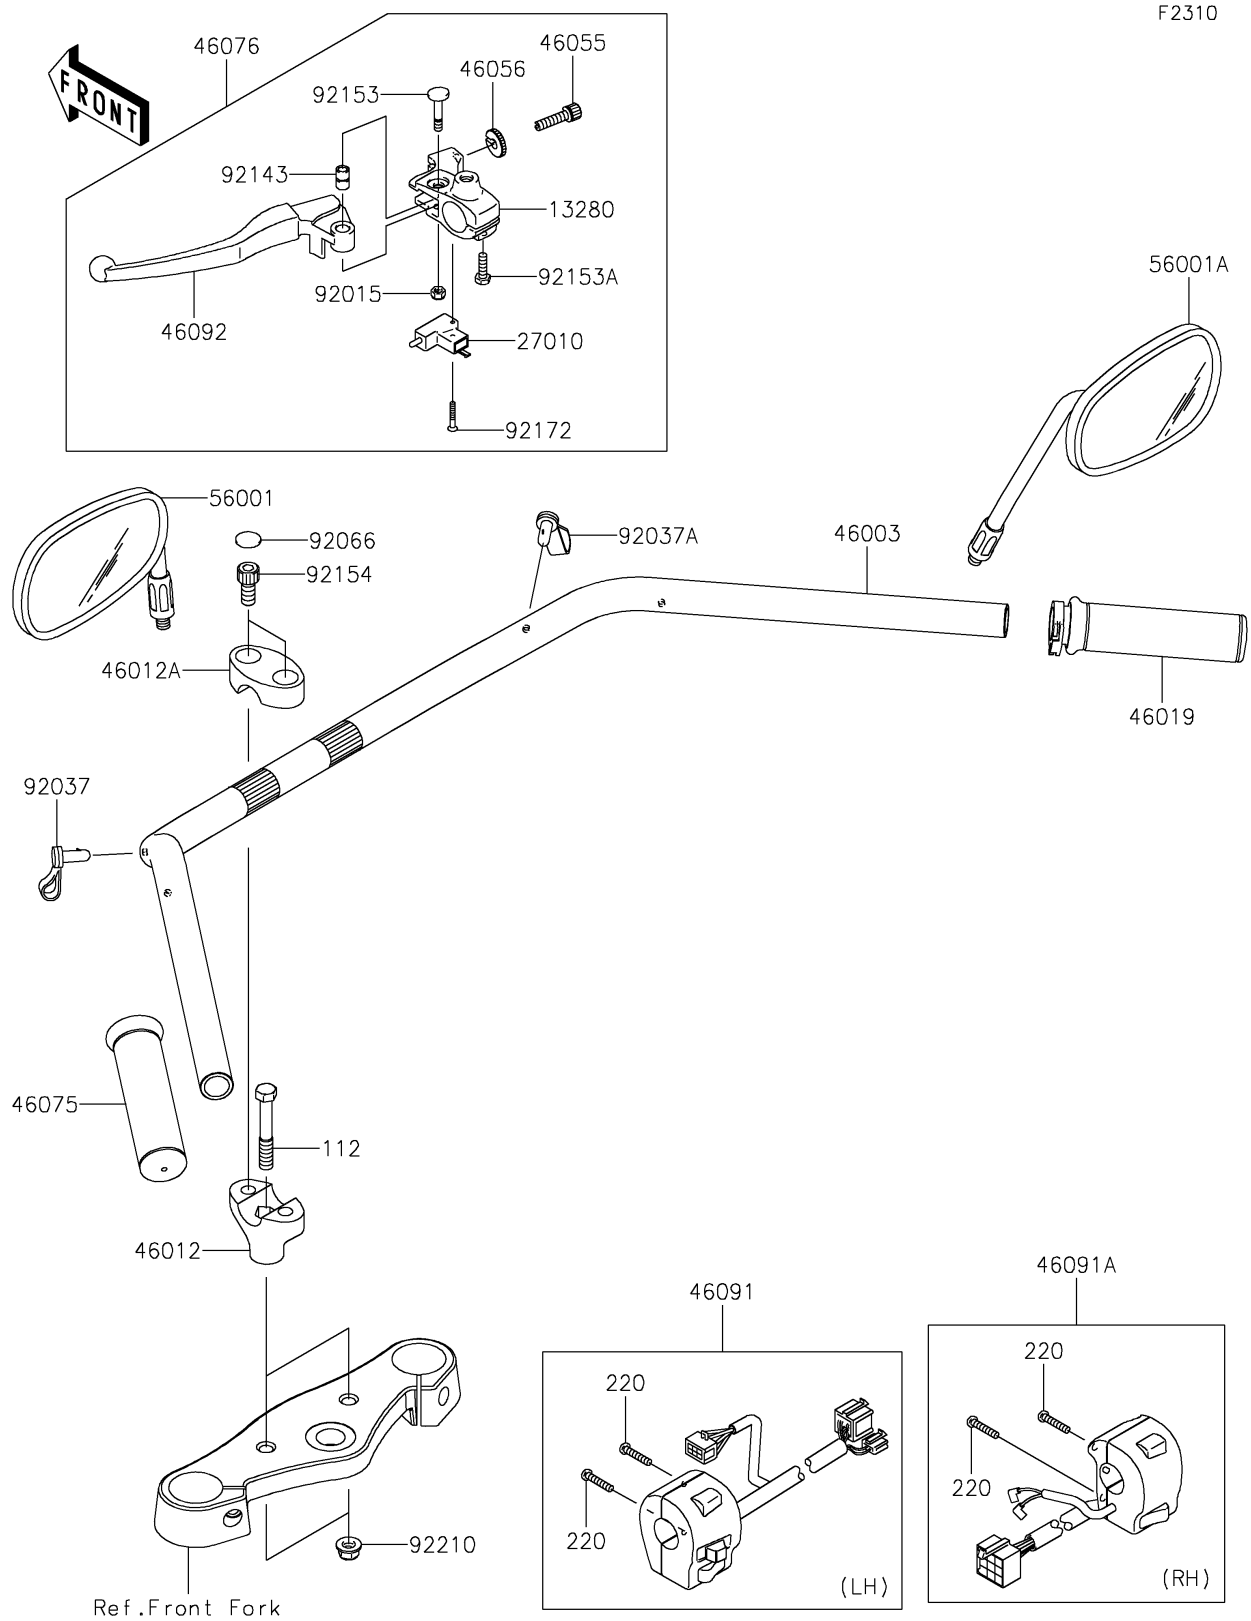

2021 VULCAN® 900 CLASSIC LT PARTS DIAGRAM

Handlebar

2021 VULCAN® 900 CLASSIC LT PARTS LIST

Handlebar

ITEM NAME	PART NUMBER	QUANTITY
BOLT-UPSET,10X65 (Ref # 112)	112BA1065	2
HOLDER,CLUTCH LEVER (Ref # 13280)	13280-1101	1
SCREW-PAN-CROS,5X25 (Ref # 220)	220R0525	4
SWITCH,CLUTCH (Ref # 27010)	27010-1268	1
HANDLE (Ref # 46003)	46003-0155	1
HOLDER-HANDLE,LWR (Ref # 46012)	46012-0085	2
HOLDER-HANDLE,UPP (Ref # 46012A)	46012-1273	2
GRIP-ASSY,THROTTLE (Ref # 46019)	46019-1123	1
SCREW,CABLE ADJUST,8MM (Ref # 46055)	46055-003	1
NUT,CABLE ADJUST LOCK,8MM (Ref # 46056)	46056-005	1
GRIP,LH (Ref # 46075)	46075-1212	1
LEVER-ASSY-GRIP,CLUTCH (Ref # 46076)	46076-0075	1
HOUSING-ASSY-CONTROL,LH (Ref # 46091)	46091-0230	1
HOUSING-ASSY-CONTROL,RH (Ref # 46091A)	46091-0231	1
LEVER-GRIP,CLUCTH (Ref # 46092)	46092-1204	1
MIRROR-ASSY,LH (Ref # 56001)	56001-0282	1
MIRROR-ASSY,RH (Ref # 56001A)	56001-0283	1
NUT,LOCK,6MM,BLACK (Ref # 92015)	92015-1191	1
CLAMP,SPEED,L=58 (Ref # 92037)	92037-1163	3
CLAMP,SPEED,L=80.5 (Ref # 92037A)	92037-1903	1
PLUG (Ref # 92066)	92066-1285	4
COLLAR (Ref # 92143)	92143-1351	1
BOLT,LEVER SET (Ref # 92153)	92153-0716	1
BOLT,6X20 (Ref # 92153A)	92153-0721	1
BOLT,SOCKET,10X25 (Ref # 92154)	92154-0350	4
SCREW,3X20 (Ref # 92172)	92172-0164	1
NUT,LOCK,FLANGED,10MM (Ref # 92210)	92210-1139	2