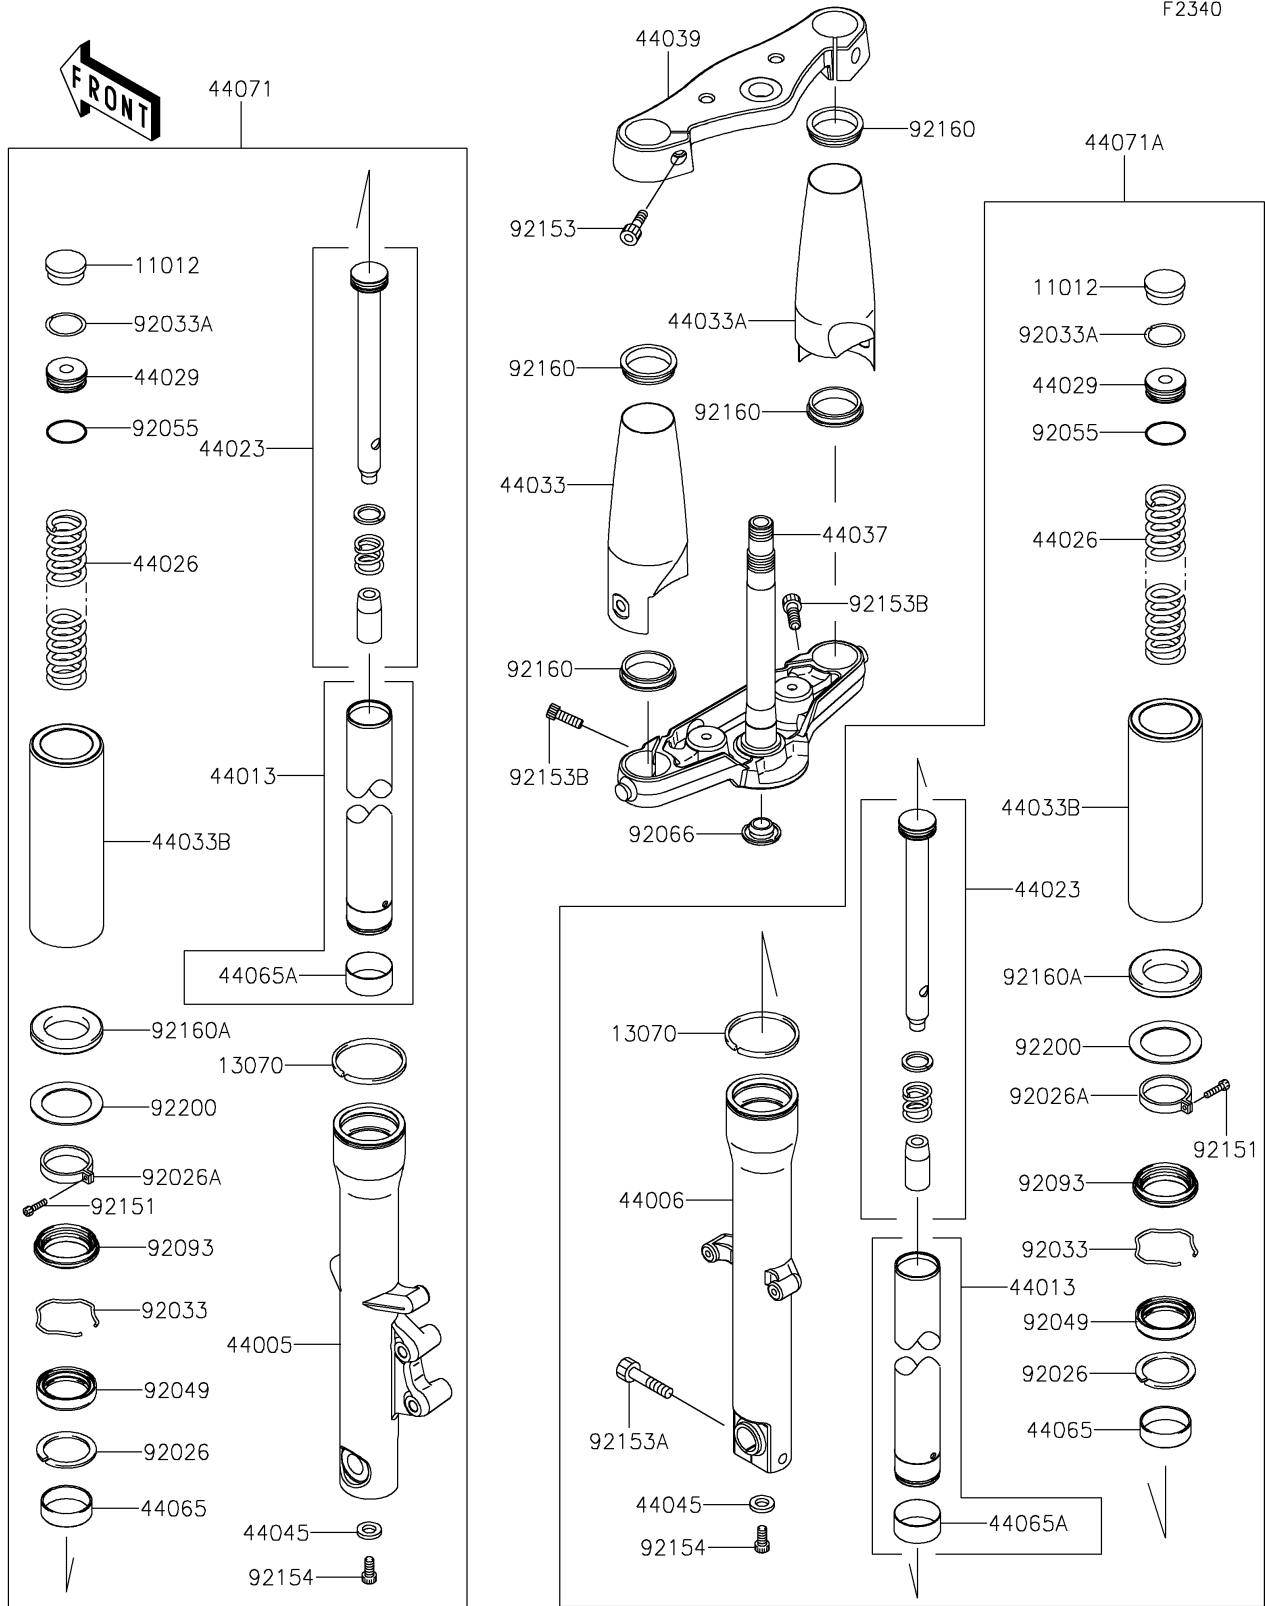

2021 VULCAN® 900 CLASSIC LT PARTS DIAGRAM

Front Fork

F2340

2021 VULCAN® 900 CLASSIC LT PARTS LIST

Front Fork

ITEM NAME	PART NUMBER	QUANTITY
CAP,FORK TOP (Ref # 11012)	11012-1618	2
GUIDE (Ref # 13070)	13070-0056	2
PIPE-LEFT FORK OUTER (Ref # 44005)	44005-0104	1
PIPE-RIGHT FORK OUTER (Ref # 44006)	44006-0104	1
PIPE-FORK INNER (Ref # 44013)	44013-0257	2
CYLINDER-SET-FORK (Ref # 44023)	44023-0126	2
SPRING-FRONT FORK (Ref # 44026)	44026-0190	2
SEAT-FORK SPRING (Ref # 44029)	44029-0019	2
COVER-FORK,LH (Ref # 44033)	44033-0035	1
COVER-FORK,RH (Ref # 44033A)	44033-0037	1
COVER-FORK (Ref # 44033B)	44033-0039	2
HOLDER-FORK UNDER,SILVER (Ref # 44037)	44037-0068-CE	1
HOLDER-FORK UPPER (Ref # 44039)	44039-0062	1
GASKET,FORK CYLINDER BOLT (Ref # 44045)	44045-051	2
BUSHING-FRONT FORK (Ref # 44065)	44065-0019	2
BUSHING-FRONT FORK,INNER PIPE (Ref # 44065A)	44065-1087	2
DAMPER-ASSY,FORK,LH (Ref # 44071)	44071-1087	1
DAMPER-ASSY,FORK,RH (Ref # 44071A)	44071-1088	1
SPACER,FORK (Ref # 92026)	92026-0090	2
SPACER (Ref # 92026A)	92026-1515	2
RING-SNAP (Ref # 92033)	92033-0756	2
RING-SNAP (Ref # 92033A)	92033-0757	2
SEAL-OIL (Ref # 92049)	92049-0058	2
RING-O,SPRING SEAT (Ref # 92055)	92055-1363	2
PLUG (Ref # 92066)	92066-0078	1
SEAL,DUST (Ref # 92093)	92093-0659	2
BOLT,SOCKET,4X16 (Ref # 92151)	92151-1356	2
BOLT,SOCKET,8X30 (Ref # 92153)	92153-0500	2
BOLT (Ref # 92153A)	92153-0533	1

2021 VULCAN® 900 CLASSIC LT PARTS LIST

Front Fork

ITEM NAME	PART NUMBER	QUANTITY
BOLT,SOCKET,10X25 (Ref # 92153B)	92153-1376	2
BOLT (Ref # 92154)	92154-1677	2
DAMPER (Ref # 92160)	92160-1892	4
DAMPER (Ref # 92160A)	92160-1927	2
WASHER (Ref # 92200)	92200-1417	2