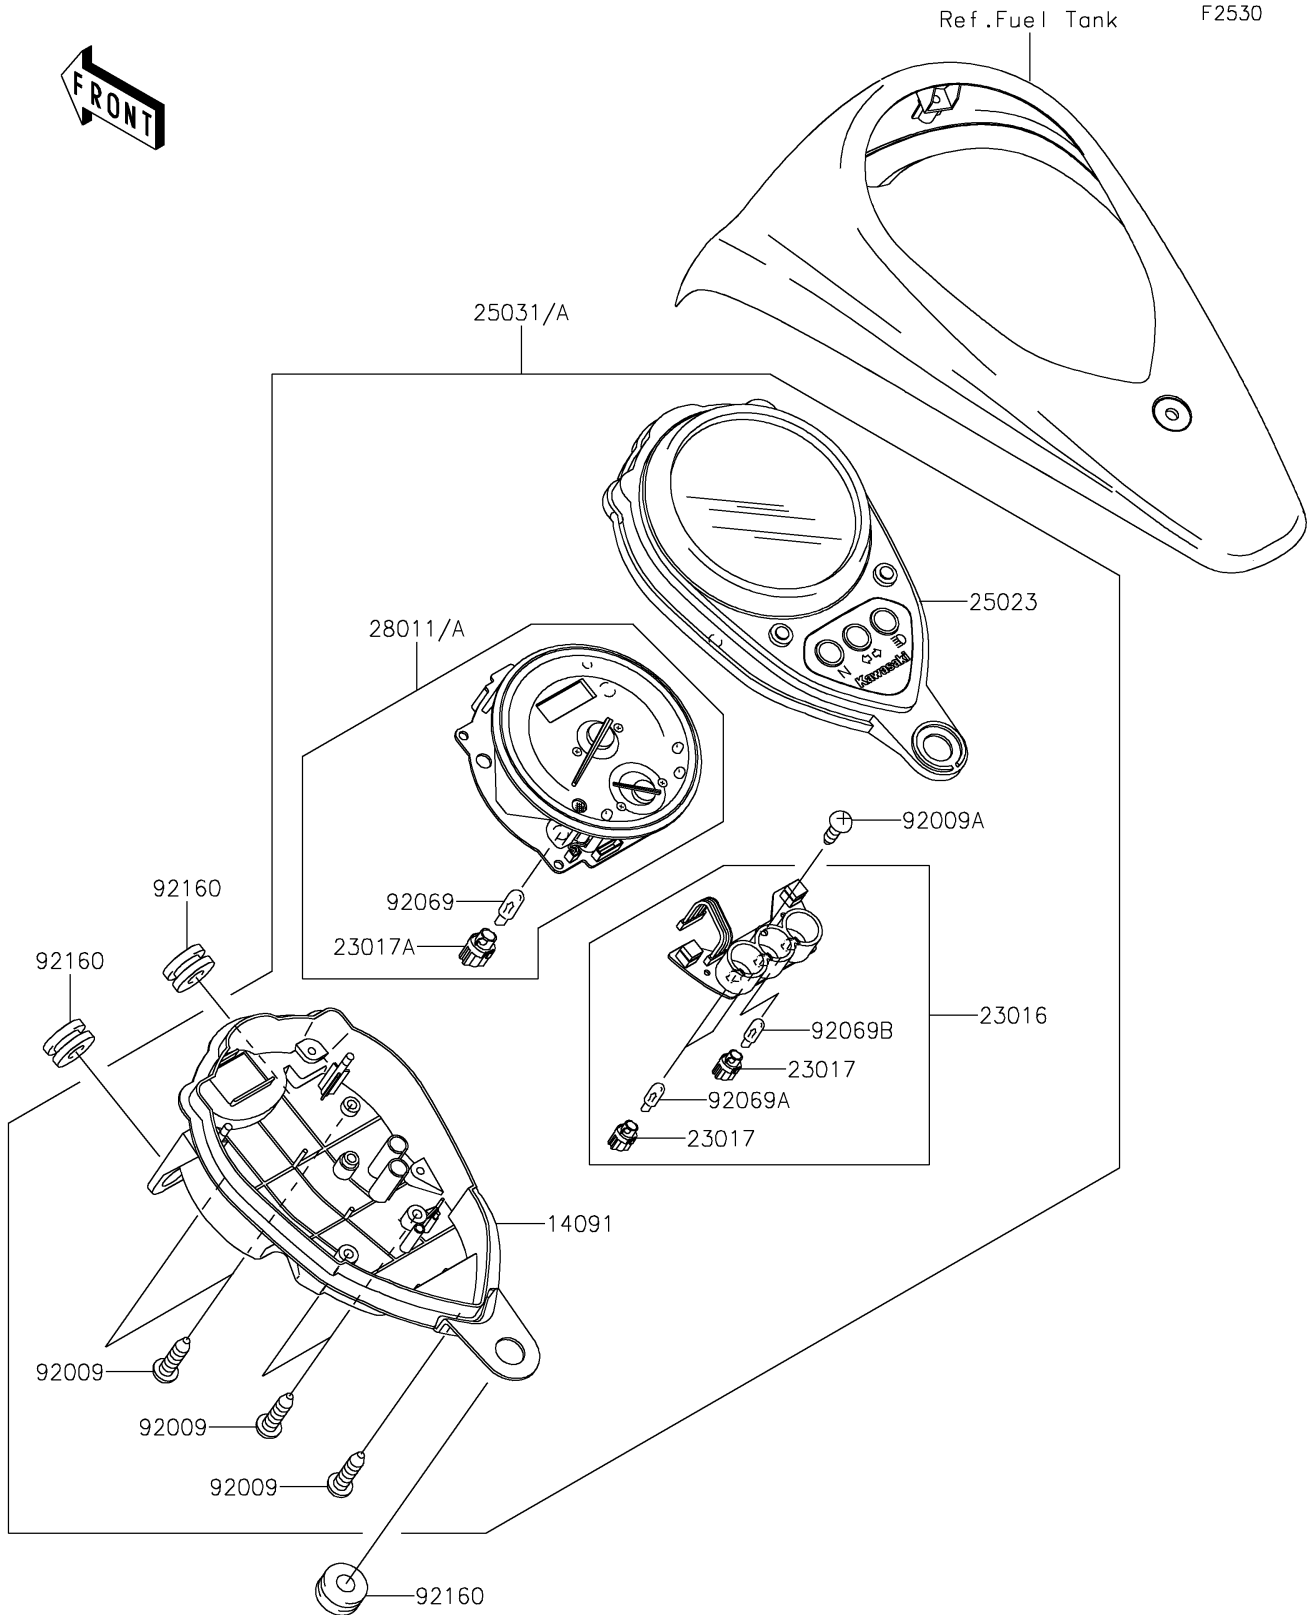

2021 VULCAN® 900 CLASSIC LT PARTS DIAGRAM

Meter(s)

2021 VULCAN® 900 CLASSIC LT PARTS LIST

Meter(s)

ITEM NAME	PART NUMBER	QUANTITY
COVER,METER,LWR (Ref # 14091)	14091-1215	1
LAMP-ASSY (Ref # 23016)	23016-1186	1
SOCKET,WEDGE BASE,T-5 (Ref # 23017)	23017-1063	3
SOCKET (Ref # 23017A)	23017-1064	1
COVER-METER CASE,UPP (Ref # 25023)	25023-0060	1
SCREW,TAPPING,4X16 (Ref # 92009)	92009-1163	5
SCREW,TAPPING,4X14 (Ref # 92009A)	92009-1503	1
BULB,14V 3W,T6.5 (Ref # 92069)	92069-1068	1
BULB,12V 2W,T5 (Ref # 92069A)	92069-1105	2
BULB,12V 1.4W,T5 (Ref # 92069B)	92069-1117	1
DAMPER (Ref # 92160)	92160-1162	3