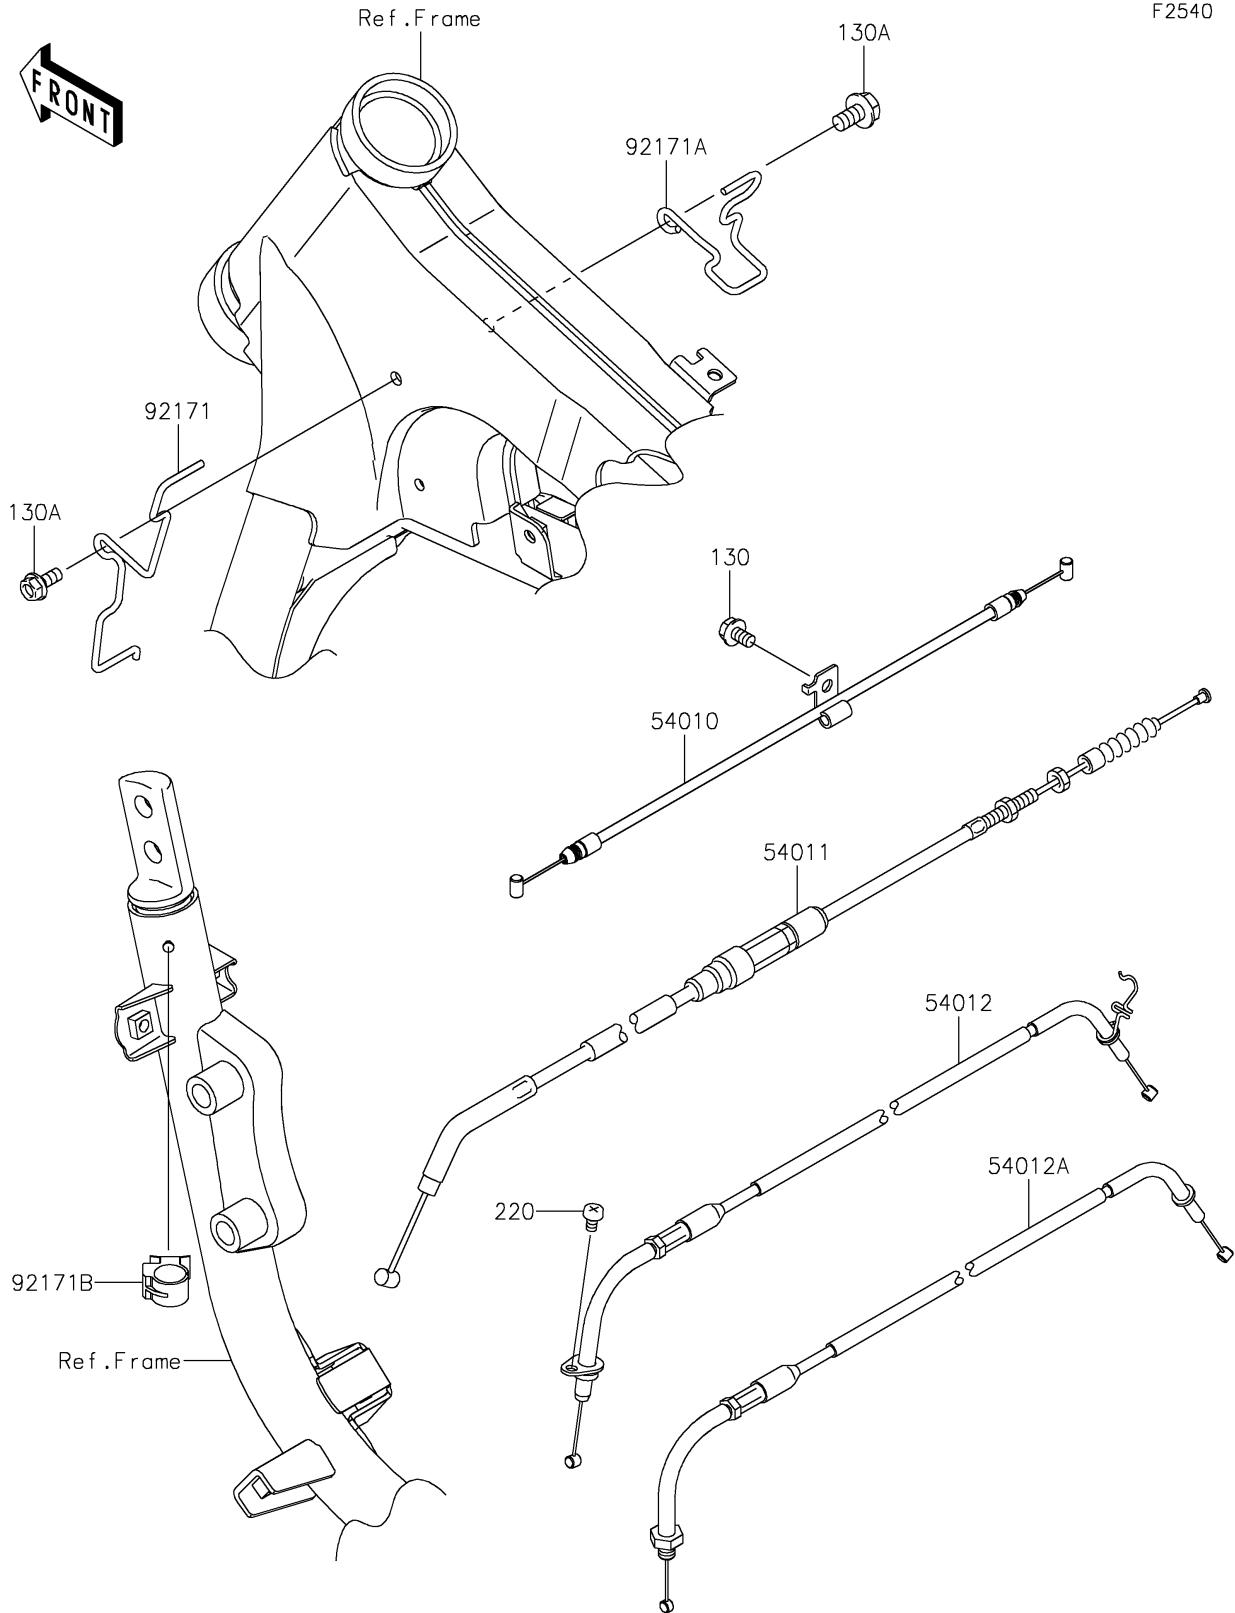

# 2021 VULCAN® 900 CLASSIC LT PARTS DIAGRAM

Cables

F2540

## 2021 VULCAN® 900 CLASSIC LT PARTS LIST

### Cables

ITEM NAME	PART NUMBER	QUANTITY
BOLT-FLANGED,6X10 (Ref # 130)	130BB0610	1
BOLT-FLANGED,6X14 (Ref # 130A)	130BB0614	2
SCREW-PAN-CROS,5X8 (Ref # 220)	220AB0508	1
CABLE,SEAT LOCK (Ref # 54010)	54010-0065	1
CABLE-CLUTCH (Ref # 54011)	54011-0070	1
CABLE-THROTTLE,OPENING (Ref # 54012)	54012-0171	1
CABLE-THROTTLE,CLOSING (Ref # 54012A)	54012-0172	1
CLAMP,FR,LH (Ref # 92171)	92171-0597	1
CLAMP,FR,RH (Ref # 92171A)	92171-0605	1
CLAMP,15MM DIA. (Ref # 92171B)	92171-1424	1