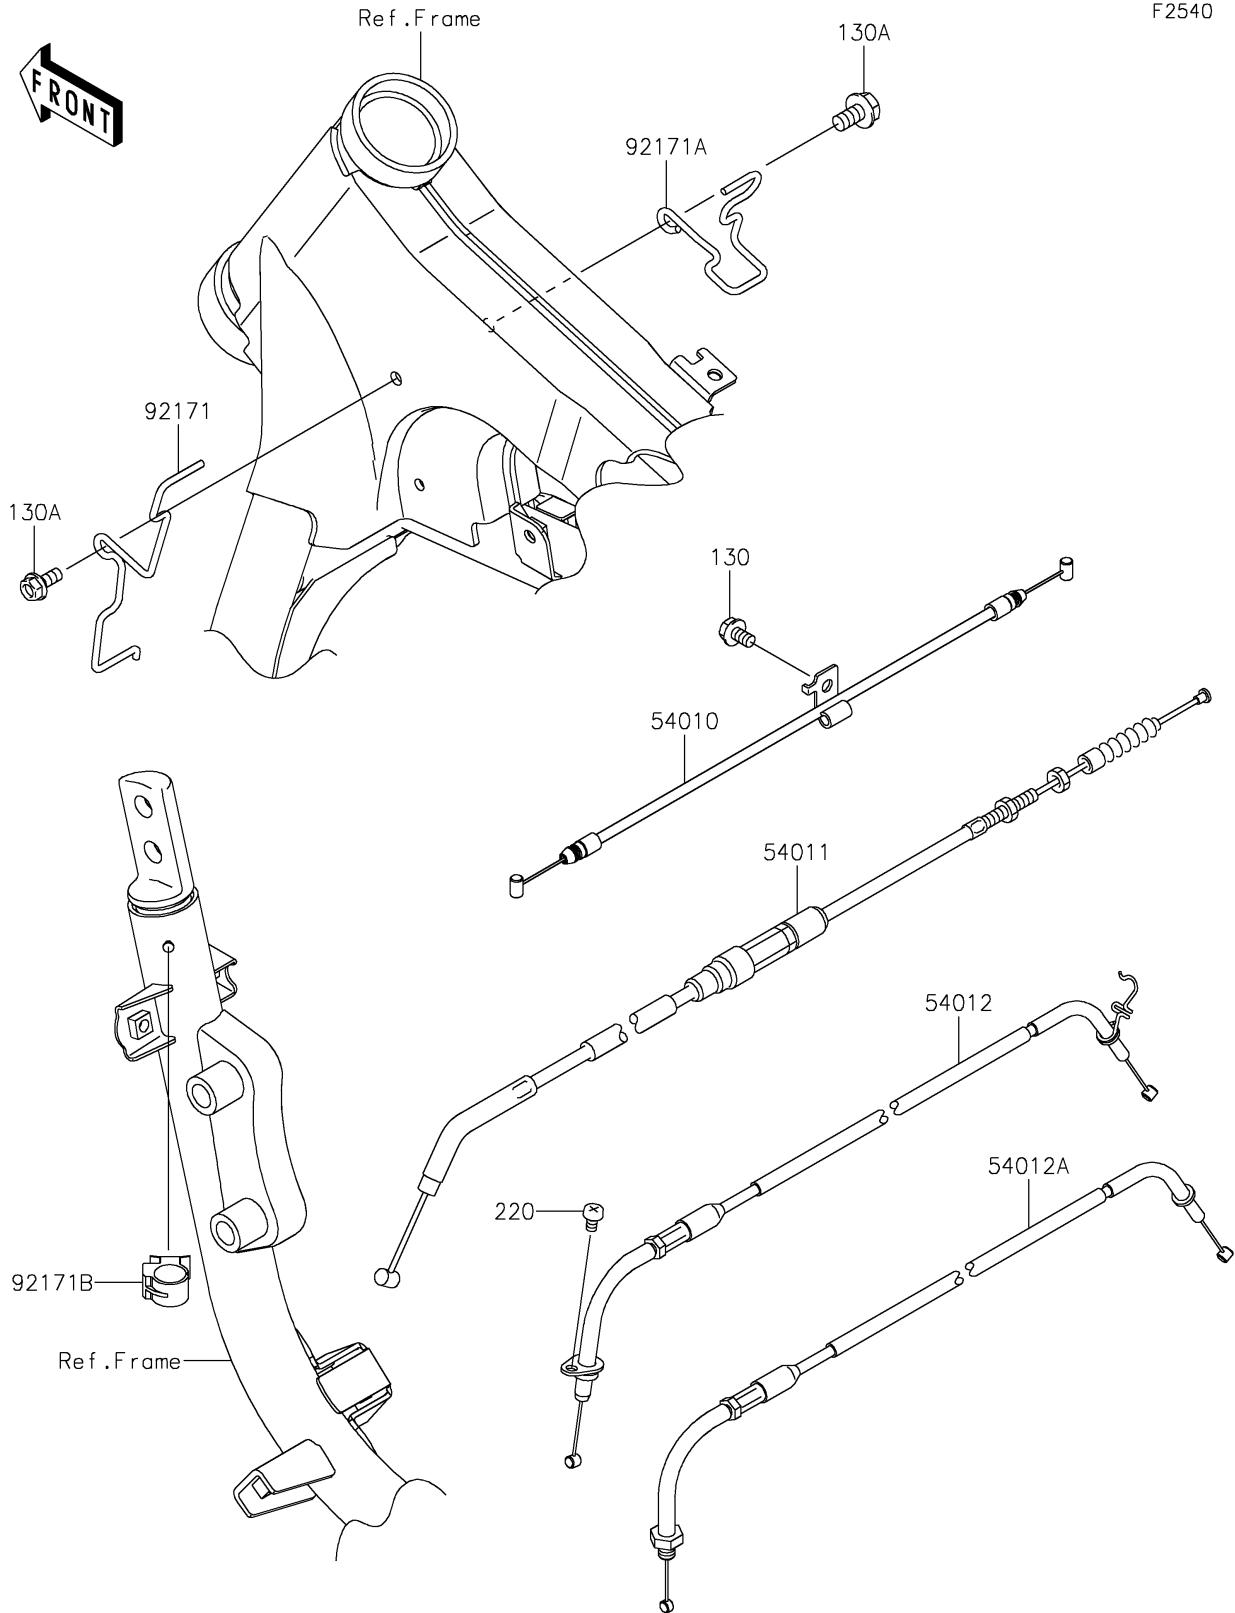

2021 VULCAN® 900 CLASSIC LT PARTS DIAGRAM

Cables

F2540

2021 VULCAN® 900 CLASSIC LT PARTS LIST

Cables

ITEM NAME	PART NUMBER	QUANTITY
BOLT-FLANGED,6X10 (Ref # 130)	130BB0610	1
BOLT-FLANGED,6X14 (Ref # 130A)	130BB0614	2
SCREW-PAN-CROS,5X8 (Ref # 220)	220AB0508	1
CABLE,SEAT LOCK (Ref # 54010)	54010-0065	1
CABLE-CLUTCH (Ref # 54011)	54011-0070	1
CABLE-THROTTLE,OPENING (Ref # 54012)	54012-0171	1
CABLE-THROTTLE,CLOSING (Ref # 54012A)	54012-0172	1
CLAMP,FR,LH (Ref # 92171)	92171-0597	1
CLAMP,FR,RH (Ref # 92171A)	92171-0605	1
CLAMP,15MM DIA. (Ref # 92171B)	92171-1424	1