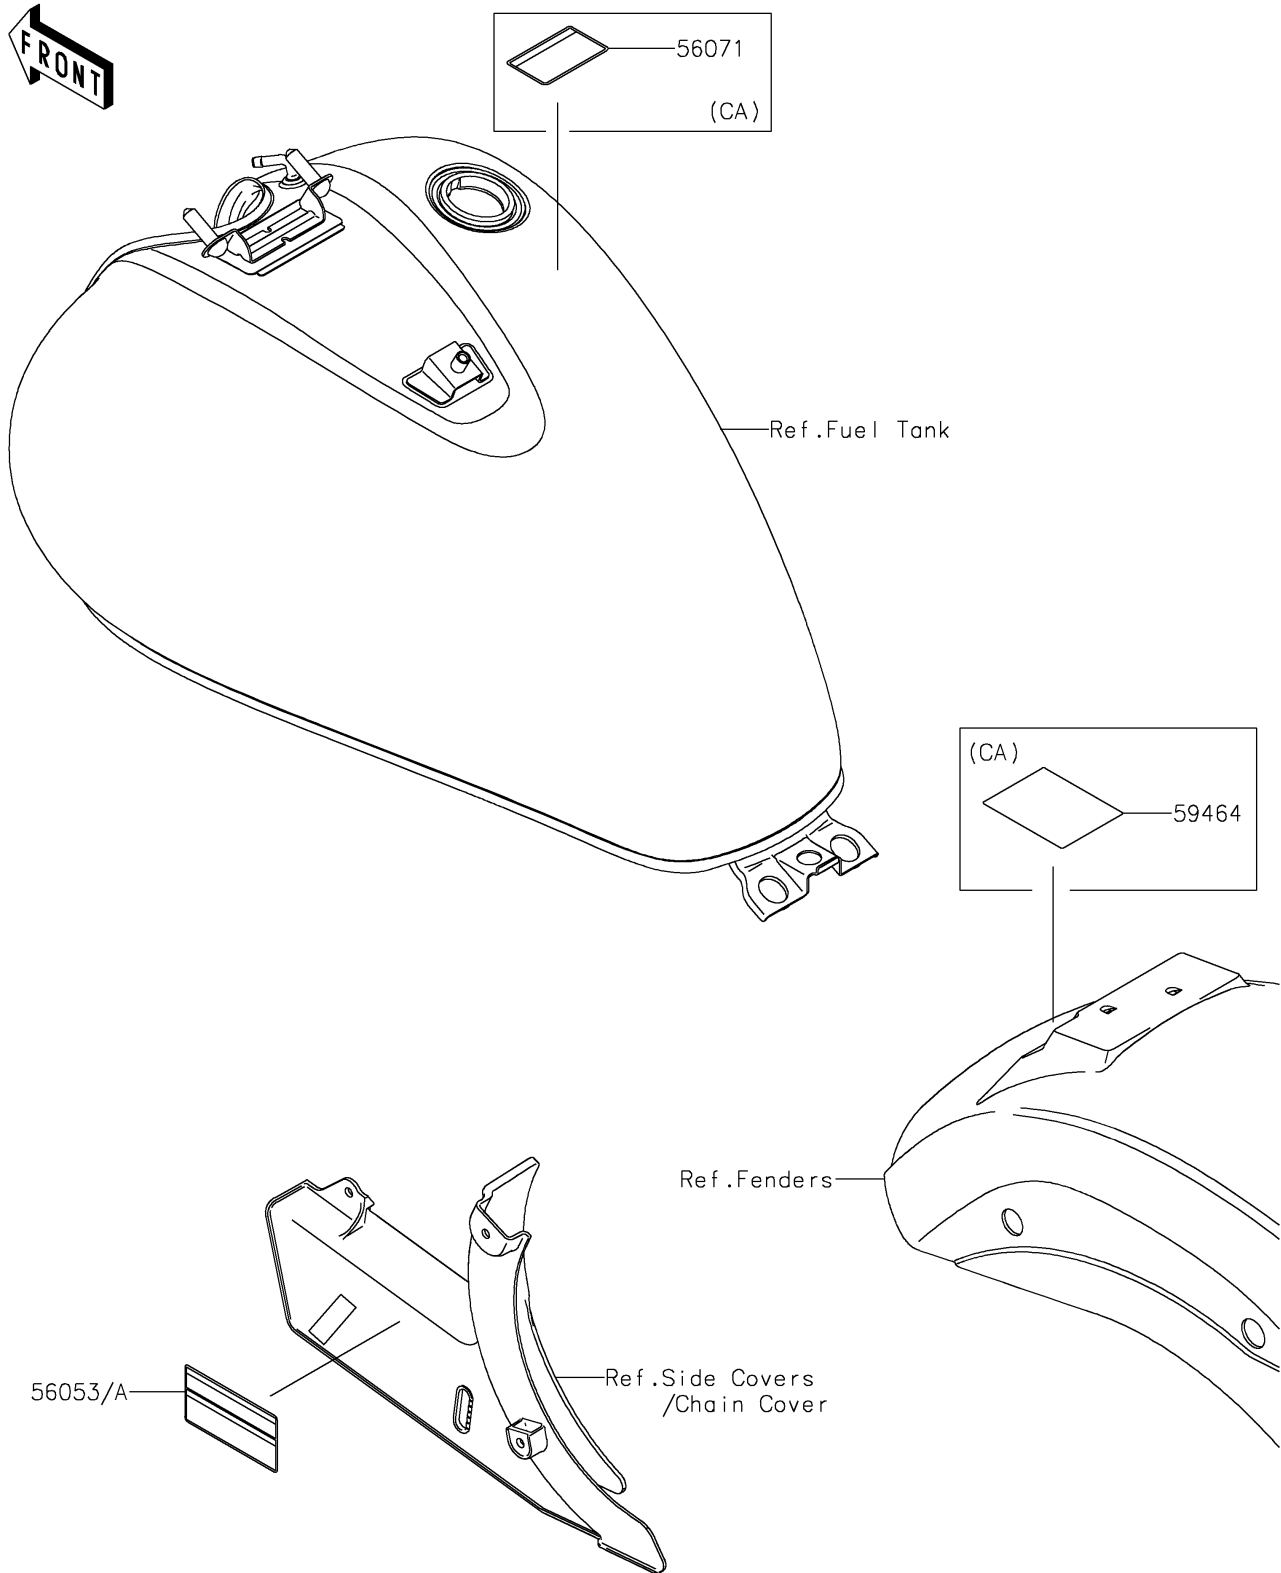

2021 VULCAN® 900 CLASSIC LT PARTS DIAGRAM

Labels

F2860

2021 VULCAN® 900 CLASSIC LT PARTS LIST

Labels

| ITEM NAME | PART NUMBER | QUANTITY |
|---|-------------|----------|
| LABEL-SPECIFICATION,TIRE&LOAD (Ref # 56053) | 56053-1109 | 1 |