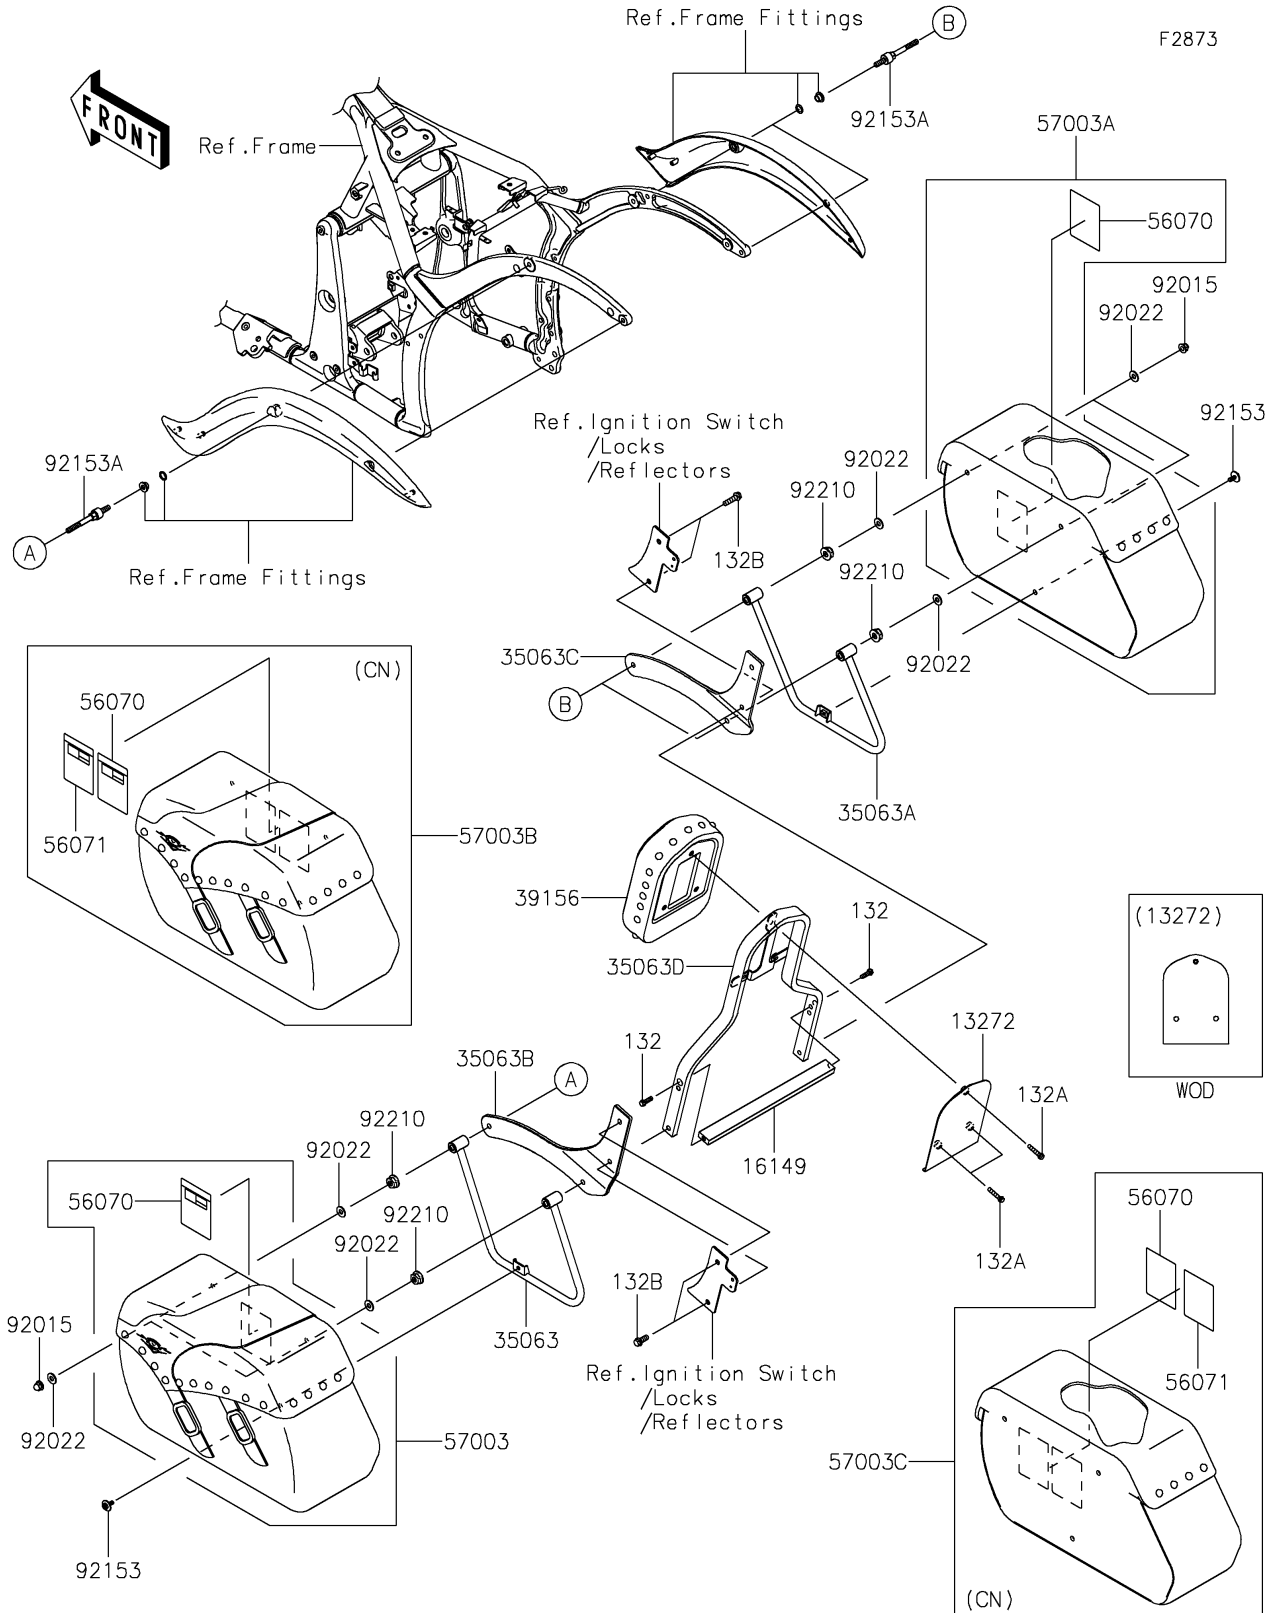

2021 VULCAN® 900 CLASSIC LT PARTS DIAGRAM

Saddlebags

2021 VULCAN® 900 CLASSIC LT PARTS LIST

Saddlebags

ITEM NAME	PART NUMBER	QUANTITY
BOLT-FLANGED-SMALL,6X20 (Ref # 132)	132BB0620	2
PLATE (Ref # 13272)	13272-0841	1
BOLT-FLANGED-SMALL,6X30 (Ref # 132A)	132E0630	3
BOLT-FLANGED-SMALL,8X20 (Ref # 132B)	132E0820	4
BAR (Ref # 16149)	16149-0032	1
STAY,SIDE BAG,LH (Ref # 35063)	35063-0264	1
STAY,SIDE BAG,RH (Ref # 35063A)	35063-0266	1
STAY,BACKREST,LH (Ref # 35063B)	35063-0349	1
STAY,BACKREST,RH (Ref # 35063C)	35063-0350	1
STAY,BACKREST (Ref # 35063D)	35063-0691	1
PAD,SISSY BAR,BLACK (Ref # 39156)	39156-0559-MA	1
LABEL-WARNING,SADDLEBAG (Ref # 56070)	56070-0076	2
NUT,CAP,LOCK,8MM,BLACK (Ref # 92015)	92015-1209	4
WASHER,8.5X20X1.6,BLACK (Ref # 92022)	92022-1317	8
BOLT,6X16 (Ref # 92153)	92153-0684	2
BOLT (Ref # 92153A)	92153-1544	4
NUT,FLANGED,8MM (Ref # 92210)	92210-0555	4