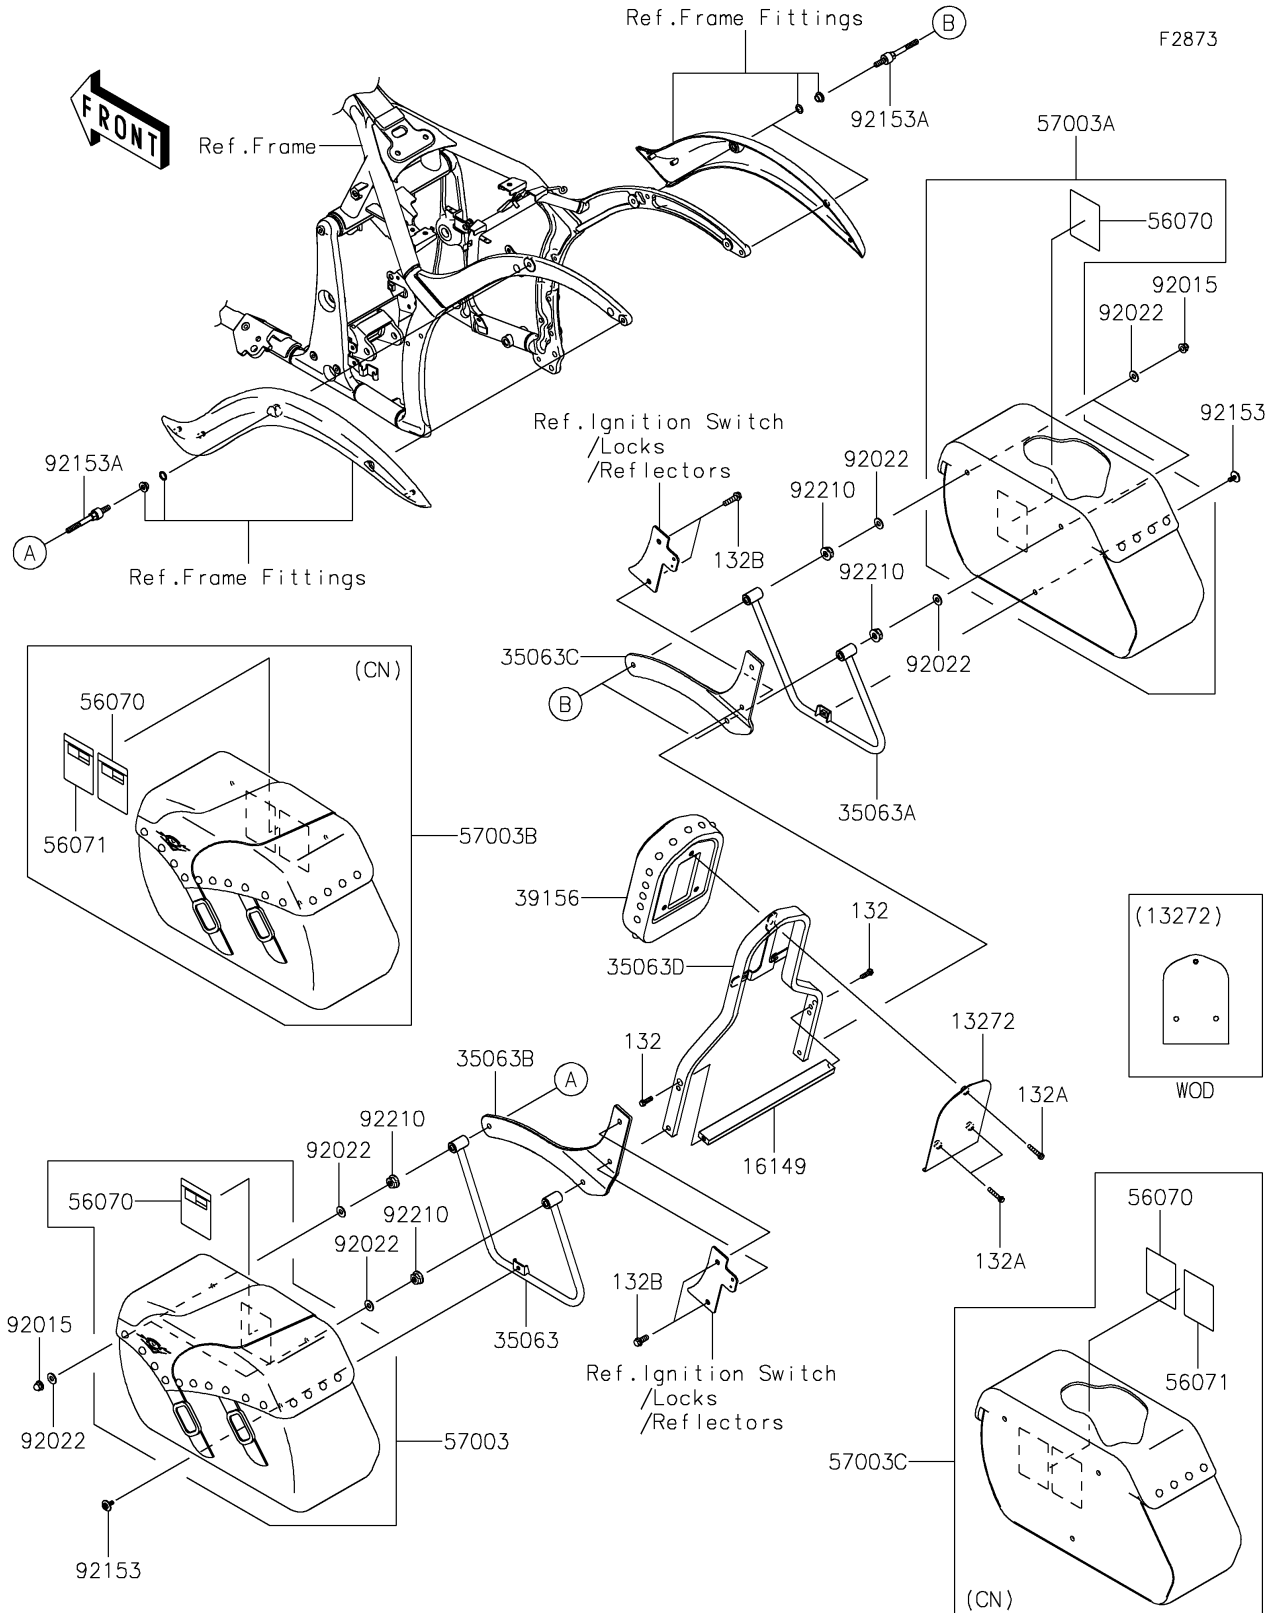

# 2021 VULCAN® 900 CLASSIC LT PARTS DIAGRAM

## 2021 VULCAN® 900 CLASSIC LT PARTS LIST

### Saddlebags

ITEM NAME	PART NUMBER	QUANTITY
BOLT-FLANGED-SMALL,6X20 (Ref # 132)	132BB0620	2
PLATE (Ref # 13272)	13272-0841	1
BOLT-FLANGED-SMALL,6X30 (Ref # 132A)	132E0630	3
BOLT-FLANGED-SMALL,8X20 (Ref # 132B)	132E0820	4
BAR (Ref # 16149)	16149-0032	1
STAY,SIDE BAG,LH (Ref # 35063)	35063-0264	1
STAY,SIDE BAG,RH (Ref # 35063A)	35063-0266	1
STAY,BACKREST,LH (Ref # 35063B)	35063-0349	1
STAY,BACKREST,RH (Ref # 35063C)	35063-0350	1
STAY,BACKREST (Ref # 35063D)	35063-0691	1
PAD,SISSY BAR,BLACK (Ref # 39156)	39156-0559-MA	1
LABEL-WARNING,SADDLEBAG (Ref # 56070)	56070-0076	2
NUT,CAP,LOCK,8MM,BLACK (Ref # 92015)	92015-1209	4
WASHER,8.5X20X1.6,BLACK (Ref # 92022)	92022-1317	8
BOLT,6X16 (Ref # 92153)	92153-0684	2
BOLT (Ref # 92153A)	92153-1544	4
NUT,FLANGED,8MM (Ref # 92210)	92210-0555	4