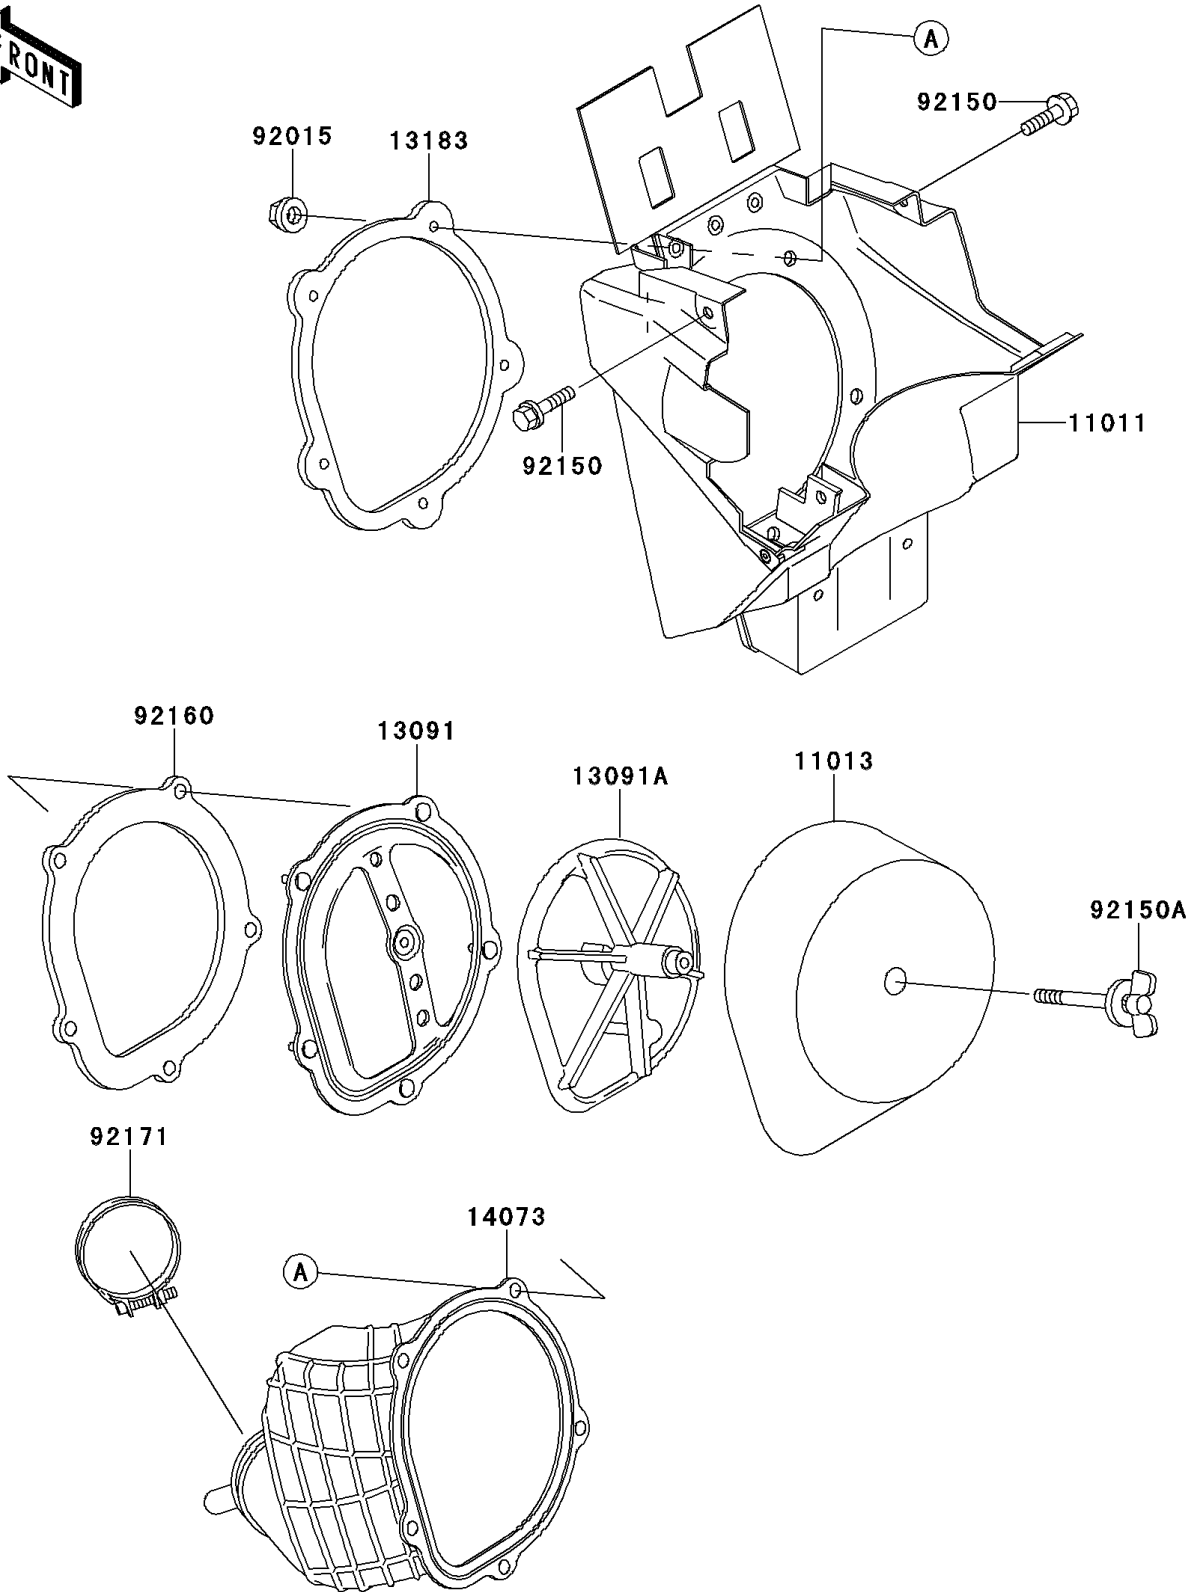

# 2001 KX250 PARTS DIAGRAM

Air Cleaner

E1130

# 2001 KX250 PARTS LIST

Air Cleaner

ITEM NAME	PART NUMBER	QUANTITY
-----------	-------------	----------