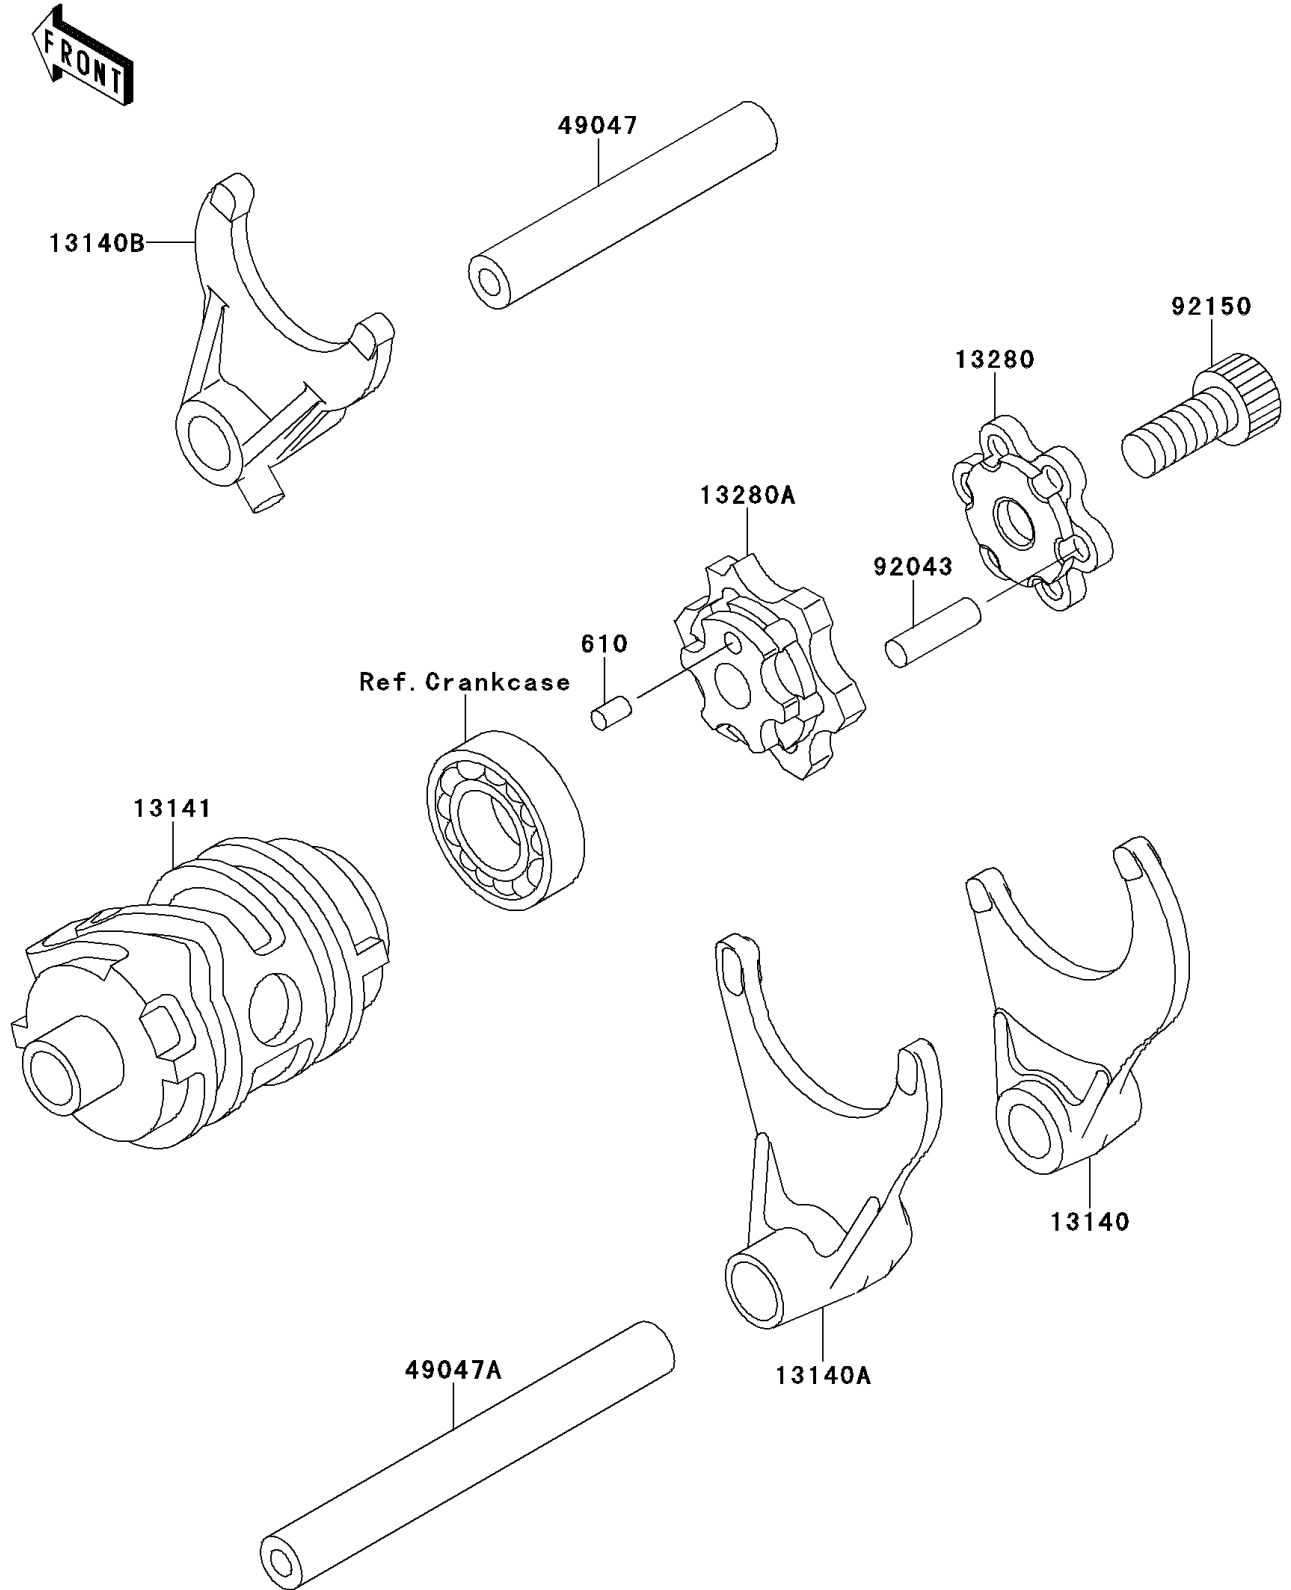

2001 KX250 PARTS DIAGRAM

Gear Change Drum/Shift Fork(s)

E1362

2001 KX250 PARTS LIST

Gear Change Drum/Shift Fork(s)

ITEM NAME	PART NUMBER	QUANTITY
ROLLER,4X8 (Ref # 610)	610A0408	1
FORK-SHIFT,LOW (Ref # 13140)	13140-1248	1
FORK-SHIFT,2ND&3RD (Ref # 13140A)	13140-1249	1
FORK-SHIFT,4TH&TOP (Ref # 13140B)	13140-1250	1
DRUM-CHANGE (Ref # 13141)	13141-1200	1
HOLDER (Ref # 13280)	13280-1182	1
HOLDER (Ref # 13280A)	13280-1223	1
ROD-SHIFT,L=64.5 (Ref # 49047)	49047-1107	1
ROD-SHIFT,L=90 (Ref # 49047A)	49047-1108	1
PIN,17.9X5.0 (Ref # 92043)	92043-1444	6
BOLT,SOCKET,8X30 (Ref # 92150)	92150-1604	1