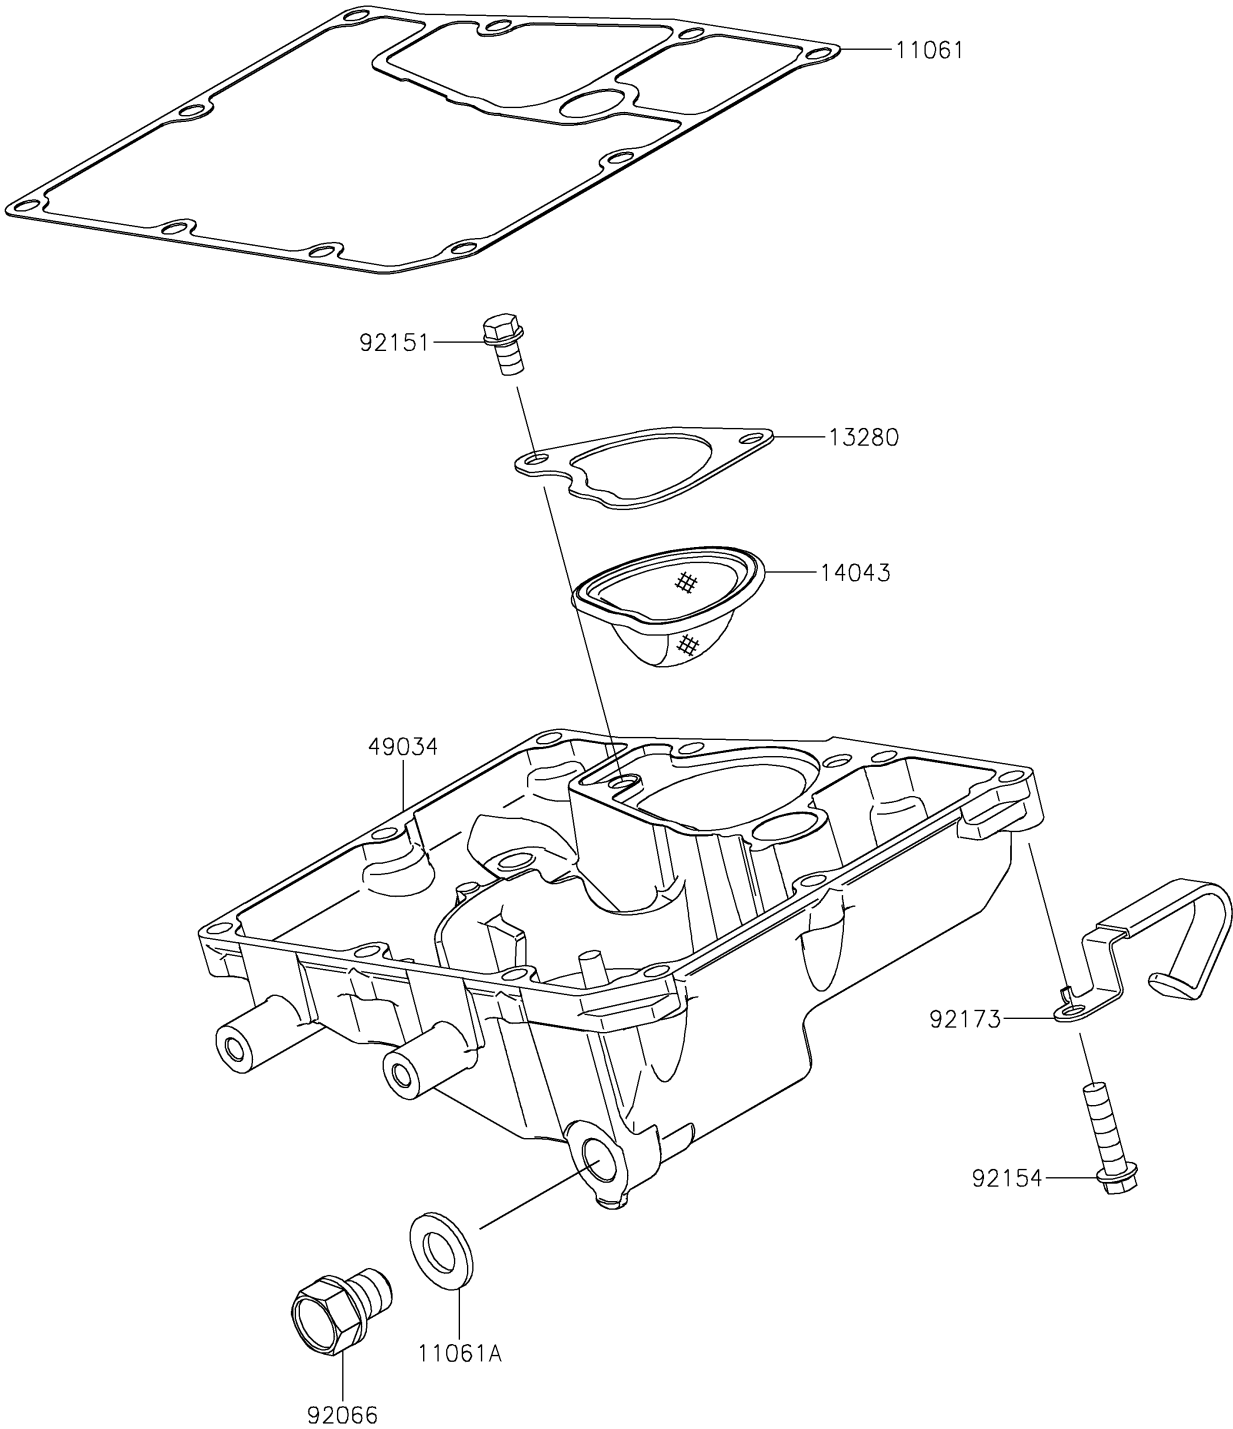

# 2021 Ninja® 650 PARTS DIAGRAM

Oil Pan

E1434

### Oil Pan

ITEM NAME	PART NUMBER	QUANTITY
GASKET,OIL PAN (Ref # 11061)	11061-0167	1
GASKET,12X22X2 (Ref # 11061A)	11061-0417	1
HOLDER,OIL FILTER (Ref # 13280)	13280-0134	1
FILTER,OIL(SCAVENGE) (Ref # 14043)	14043-0008	1
PAN-OIL (Ref # 49034)	49034-0552	1
PLUG,OIL DRAIN,12X15 (Ref # 92066)	92066-0767	1
BOLT,FLANGED-SMALL,6X10 (Ref # 92151)	92151-1389	2
BOLT,FLANGED,6X25 (Ref # 92154)	92154-0819	10
CLAMP (Ref # 92173)	92173-1693	1