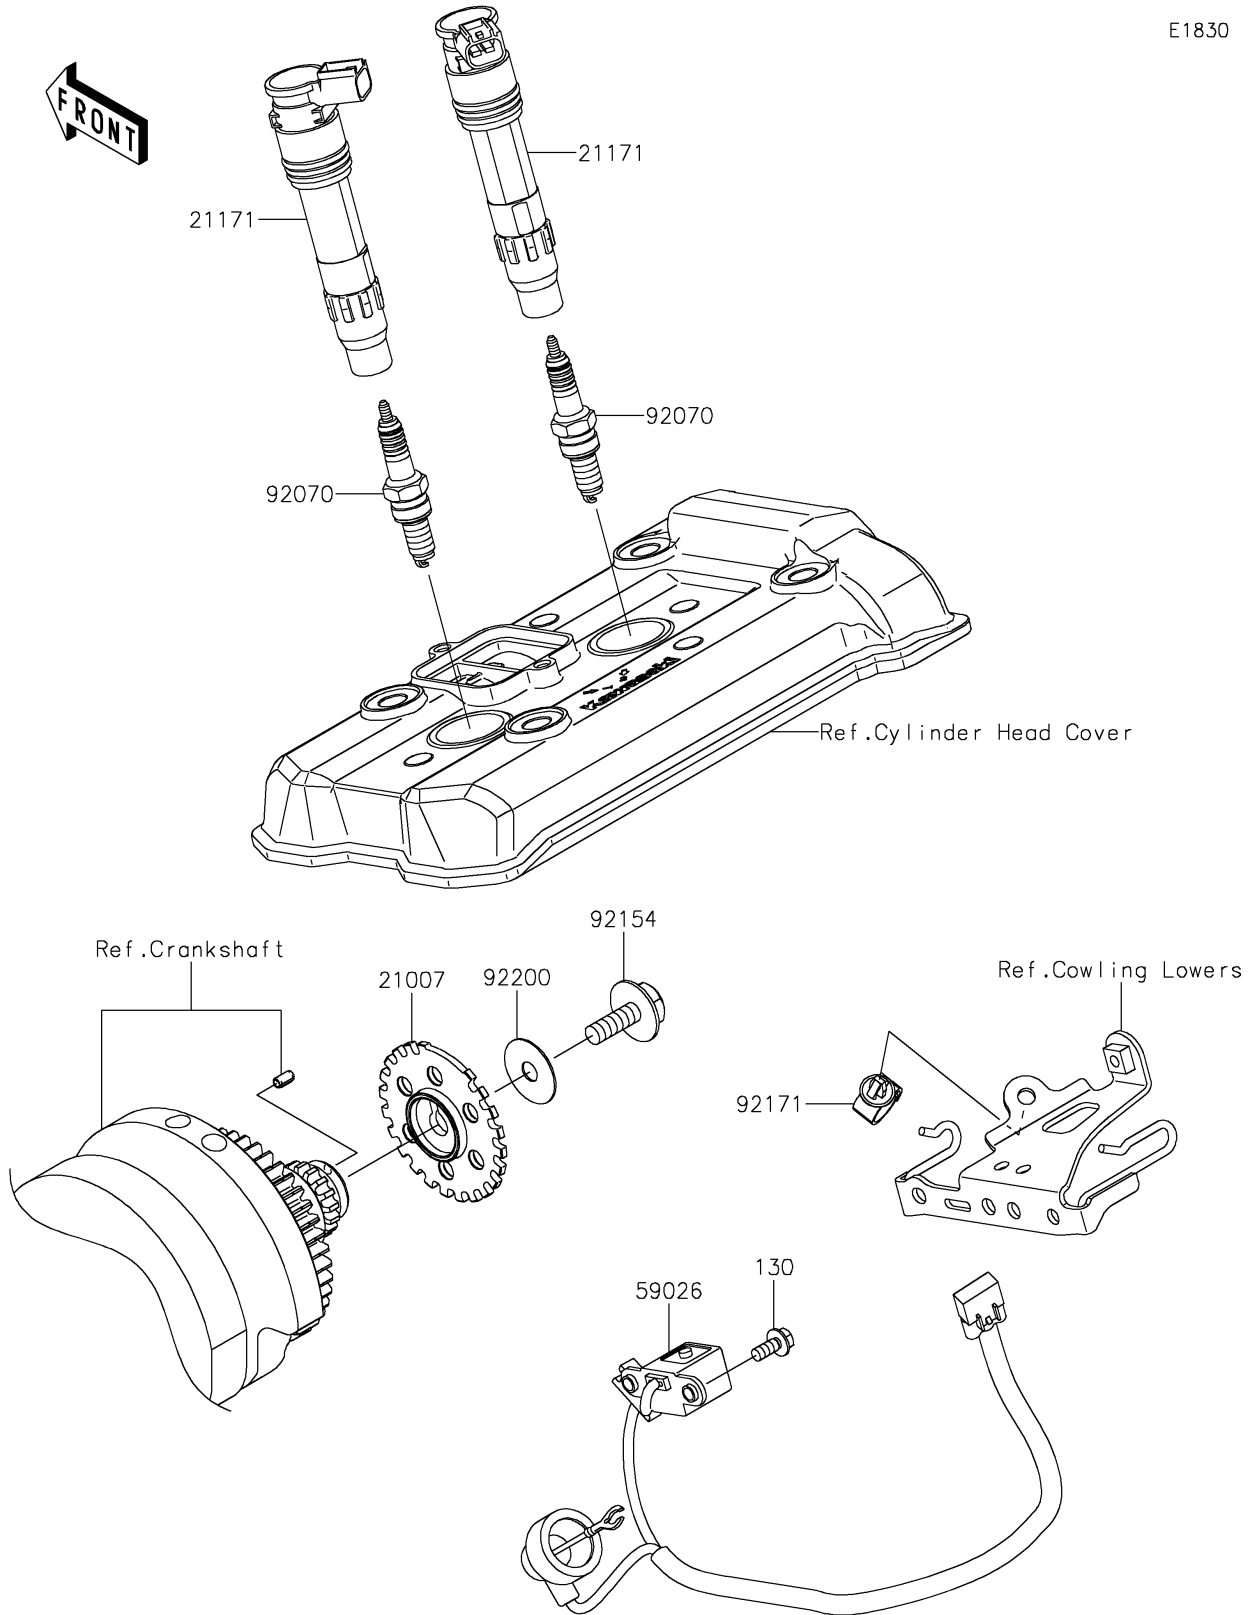

# 2021 Ninja® 650 PARTS DIAGRAM

## Ignition System

E1830

## 2021 Ninja® 650 PARTS LIST

### Ignition System

ITEM NAME	PART NUMBER	QUANTITY
BOLT-FLANGED,5X12 (Ref # 130)	130BA0512	2
ROTOR,PULSING (Ref # 21007)	21007-0053	1
COIL-ASSY-IGNITION (Ref # 21171)	21171-0033	2
COIL-PULSING (Ref # 59026)	59026-0045	1
PLUG-SPARK,CR9EIA(NGK) (Ref # 92070)	92070-0014	2
BOLT,FLANGED,8X23 (Ref # 92154)	92154-0187	1
CLAMP,13MM DIA. (Ref # 92171)	92171-1415	1
WASHER,8.5X28X0.8 (Ref # 92200)	92200-0274	1