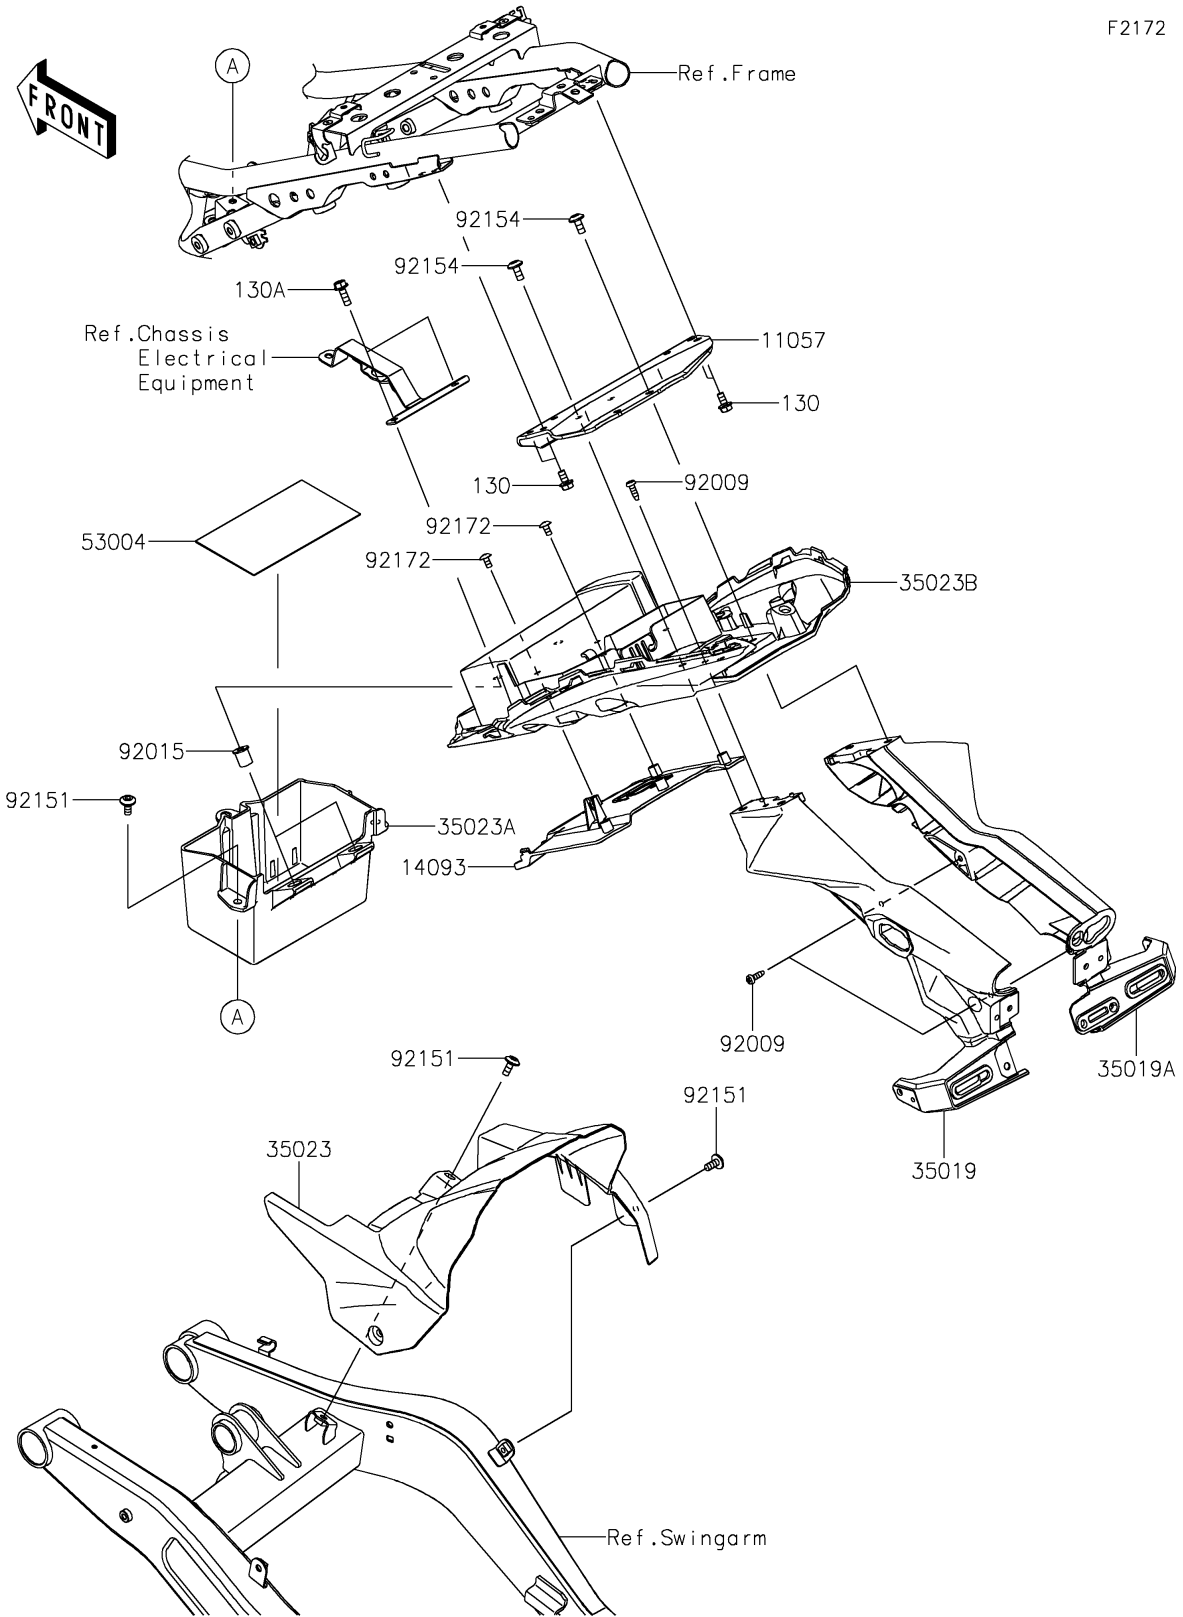

2021 Ninja® 650 PARTS DIAGRAM

Rear Fender(s)

F2172

2021 Ninja® 650 PARTS LIST

Rear Fender(s)

ITEM NAME	PART NUMBER	QUANTITY
BRACKET,FLAP (Ref # 11057)	11057-0757	1
BOLT-FLANGED,6X12 (Ref # 130)	130BA0612	4
BOLT-FLANGED,6X18 (Ref # 130A)	130BA0618	2
COVER (Ref # 14093)	14093-0482	1
FLAP,LH (Ref # 35019)	35019-0671	1
FLAP,RH (Ref # 35019A)	35019-0672	1
FENDER-REAR (Ref # 35023)	35023-0417	1
FENDER-REAR,FR (Ref # 35023A)	35023-0418	1
FENDER-REAR,RR (Ref # 35023B)	35023-0419	1
MAT,BATTERY (Ref # 53004)	53004-0560	1
SCREW,TAPPING,5X16 (Ref # 92009)	92009-1984	3
NUT (Ref # 92015)	92015-1700	2
BOLT,SOCKET,6X14 (Ref # 92151)	92151-1654	4
BOLT,SOCKET,6X14 (Ref # 92154)	92154-0745	4
SCREW,5X10 (Ref # 92172)	92172-0864	5