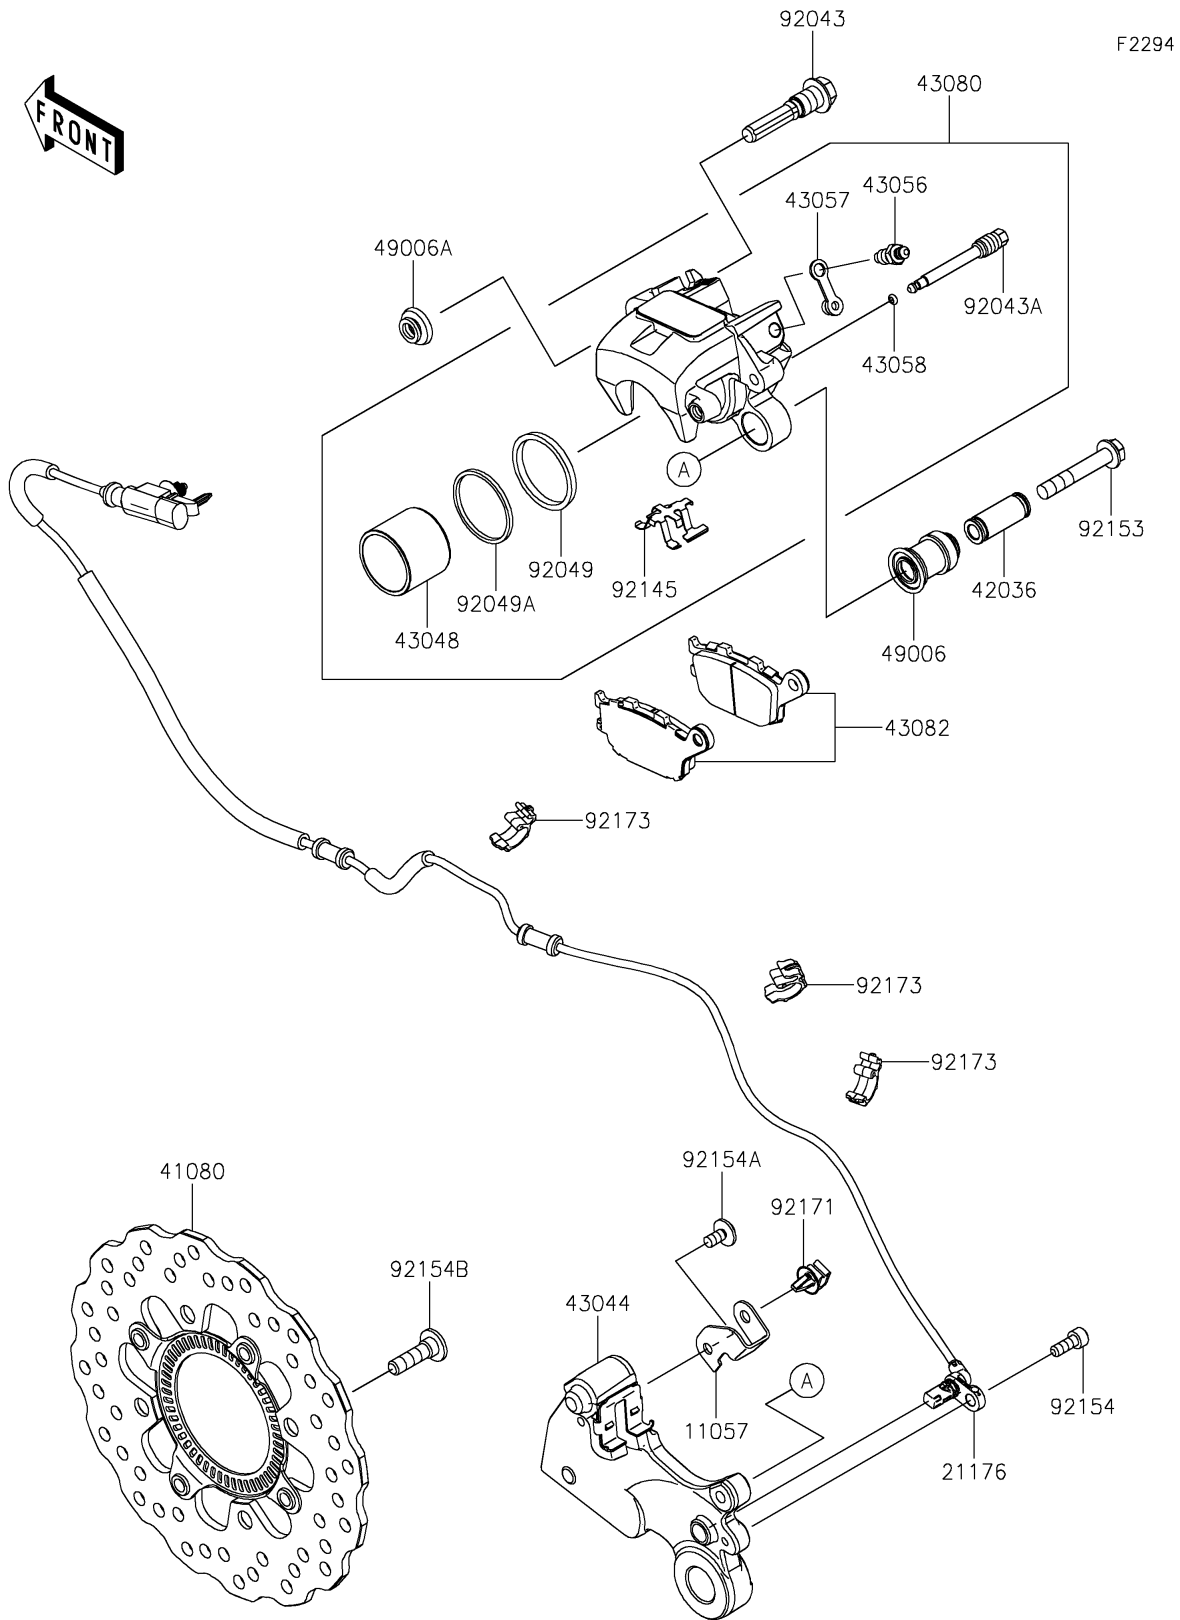

# 2021 Ninja<sup>®</sup> 650 PARTS DIAGRAM

Rear Brake

## 2021 Ninja® 650 PARTS LIST

### Rear Brake

ITEM NAME	PART NUMBER	QUANTITY
BRACKET,CALIPER HOLDER (Ref # 11057)	11057-4102	1
SENSOR,SPEED,RR (Ref # 21176)	21176-0919	1
DISC,RR (Ref # 41080)	41080-0667	1
SLEEVE (Ref # 42036)	42036-0050	1
HOLDER-COMP-CALIPER (Ref # 43044)	43044-0090	1
PISTON-CALIPER (Ref # 43048)	43048-0008	1
BREATHER (Ref # 43056)	43056-1055	1
CAP-BREATHER (Ref # 43057)	43057-1001	1
RING,STOPPER (Ref # 43058)	43058-1100	1
CALIPER-SUB-ASSY,RR,BLACK (Ref # 43080)	43080-0156-DJ	1
PAD-ASSY-BRAKE (Ref # 43082)	43082-0166	1
BOOT (Ref # 49006)	49006-0058	1
BOOT,CALIPER (Ref # 49006A)	49006-1242	1
PIN (Ref # 92043)	92043-0137	1
PIN,HANGER (Ref # 92043A)	92043-0820	1
SEAL-OIL (Ref # 92049)	92049-1449	1
SEAL-OIL (Ref # 92049A)	92049-1450	1
SPRING,PAD (Ref # 92145)	92145-0493	1
BOLT,FLANGED (Ref # 92153)	92153-1826	1
BOLT,SOCKET,6X16 (Ref # 92154)	92154-0235	1
BOLT,SOCKET,6X12 (Ref # 92154A)	92154-0951	1
BOLT,SOCKET,8X30 (Ref # 92154B)	92154-1865	4
CLAMP (Ref # 92171)	92171-0640	1
CLAMP,HOSE&SENSOR LINE (Ref # 92173)	92173-1614	3