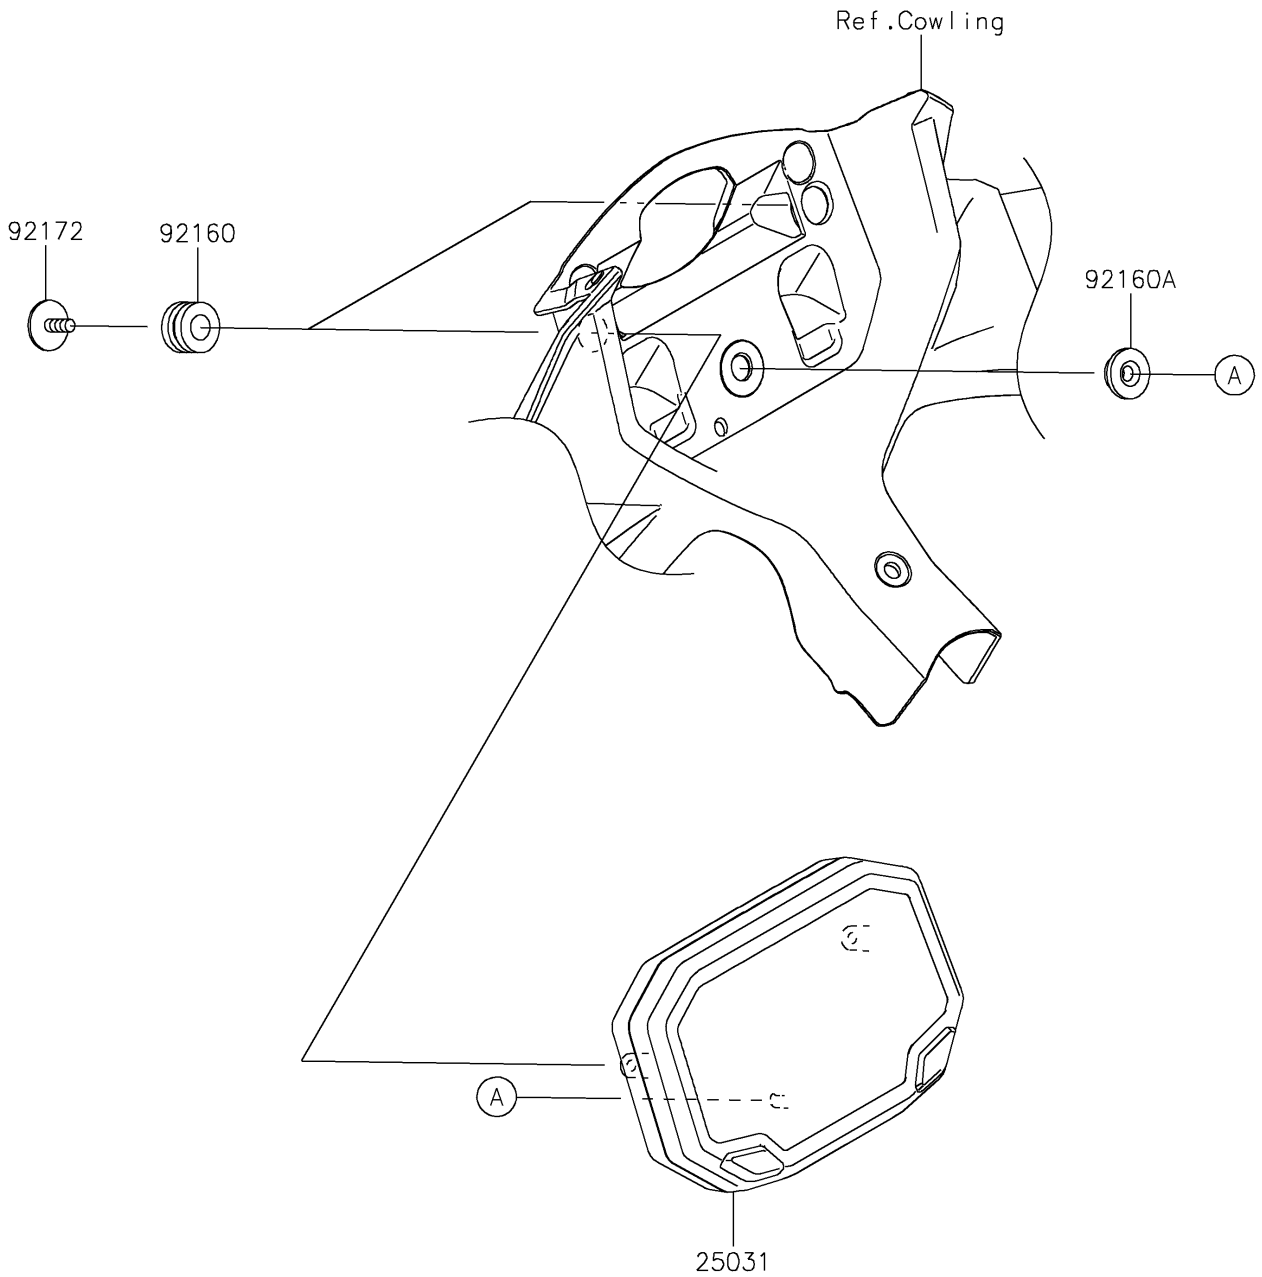

# 2021 Ninja® 650 PARTS DIAGRAM

Meter(s)

F2530

## 2021 Ninja® 650 PARTS LIST

Meter(s)

ITEM NAME	PART NUMBER	QUANTITY
METER-ASSY,TFT DISPLAY (Ref # 25031)	25031-0868	1
DAMPER,10X20X12 (Ref # 92160)	92160-1167	2
DAMPER (Ref # 92160A)	92160-1613	1
SCREW,CROSS,5X14 (Ref # 92172)	92172-1226	2