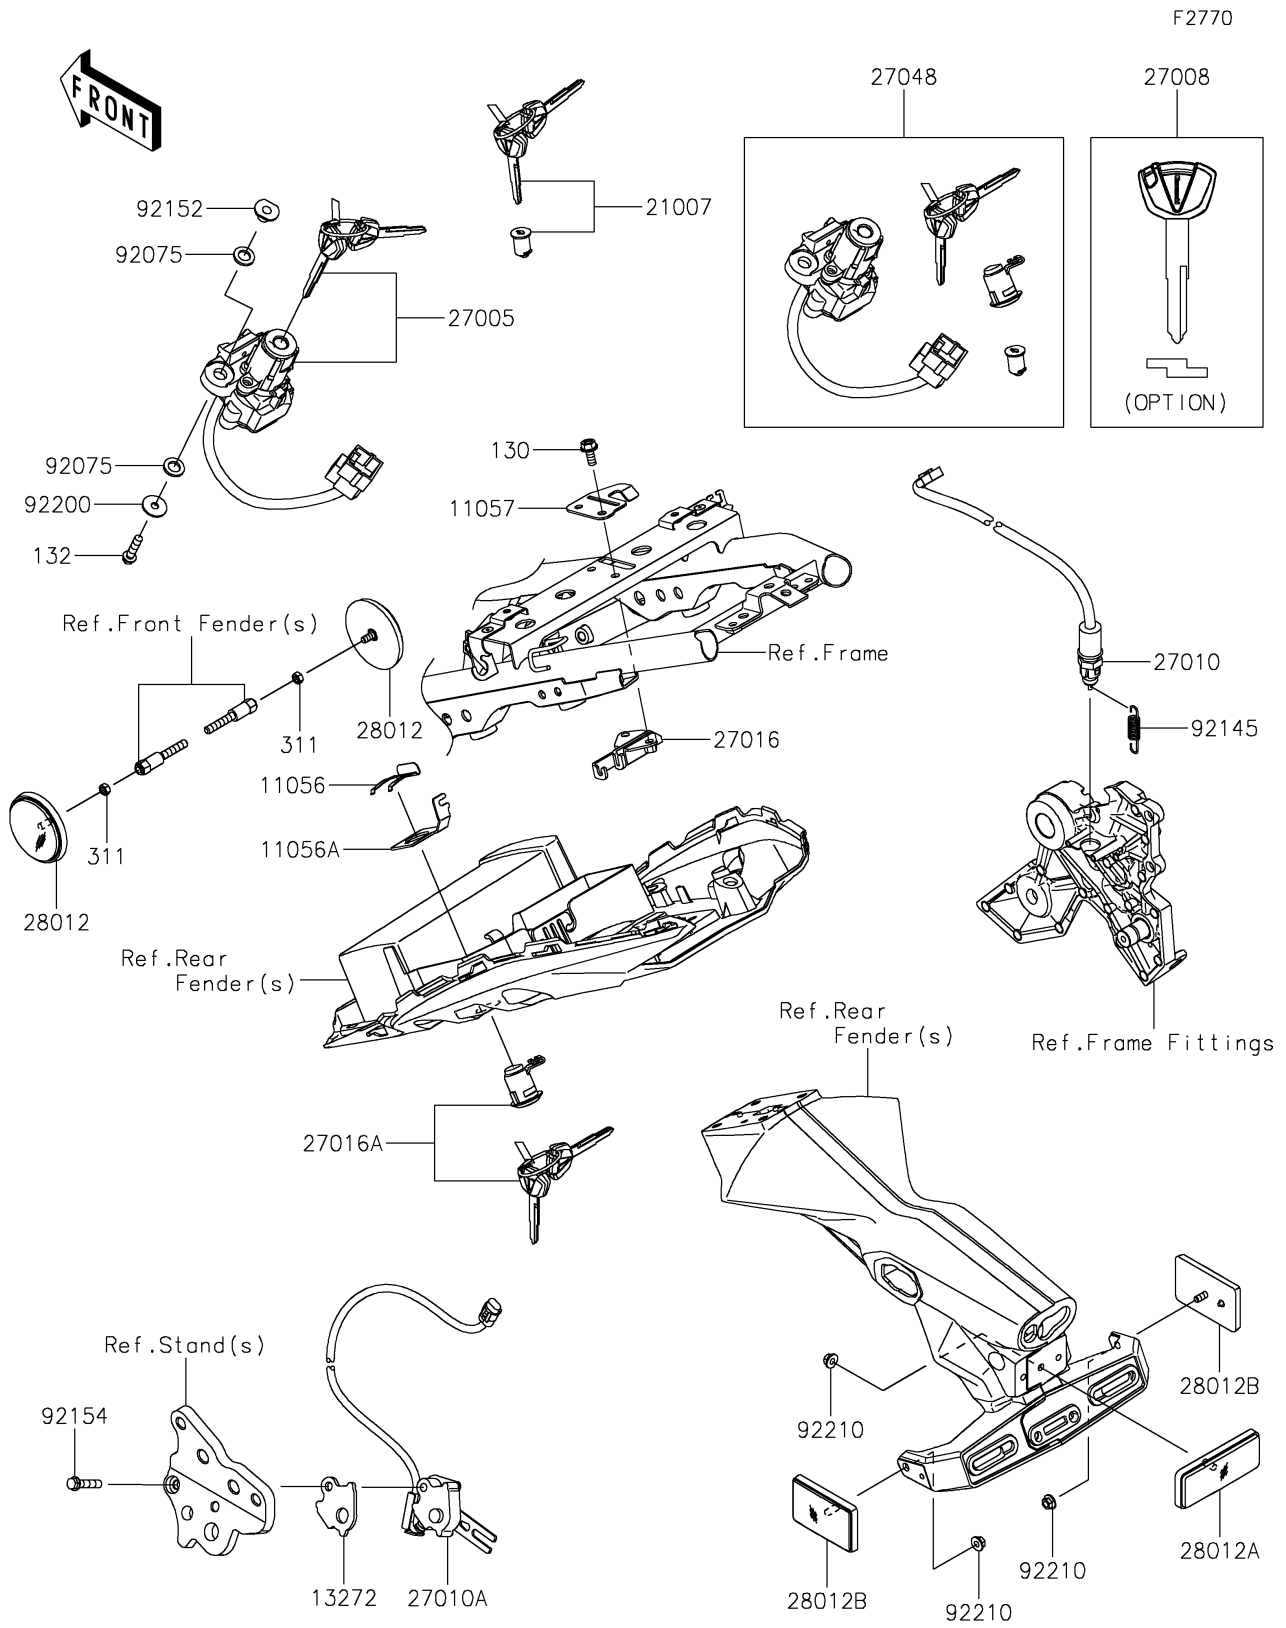

2021 Ninja® 650 PARTS DIAGRAM

Ignition Switch/Locks/Reflectors

2021 Ninja® 650 PARTS LIST

Ignition Switch/Locks/Reflectors

ITEM NAME	PART NUMBER	QUANTITY
BRACKET,CLASP (Ref # 11056)	11056-0238	1
BRACKET,SEAT LOCK (Ref # 11056A)	11056-2119	1
BRACKET,STRIKER (Ref # 11057)	11057-2812	1
BOLT-FLANGED,6X14 (Ref # 130)	130BA0614	2
BOLT-FLANGED-SMALL,6X25 (Ref # 132)	132BA0625	2
PLATE (Ref # 13272)	13272-1330	1
ROTOR,LOCK,TANK CAP (Ref # 21007)	21007-5077	1
SWITCH-ASSY-IGNITION (Ref # 27005)	27005-0675	1
KEY-LOCK,BLANK (Ref # 27008)	27008-0596	1
SWITCH,BRAKE (Ref # 27010)	27010-0857	1
SWITCH,SIDE STAND (Ref # 27010A)	27010-0920	1
LOCK-ASSY,SEAT STRIKER (Ref # 27016)	27016-0008	1
LOCK-ASSY,SEAT (Ref # 27016A)	27016-5386	1
SWITCH-ASSY (Ref # 27048)	27048-5221	1
REFLECTOR-REFLEX,FR,SIDE (Ref # 28012)	28012-0001	2
REFLECTOR-REFLEX (Ref # 28012A)	28012-1077	1
REFLECTOR-REFLEX (Ref # 28012B)	28012-1088	2
NUT-HEX,5MM (Ref # 311)	311AB0500	2
DAMPER (Ref # 92075)	92075-1564	4
SPRING,REAR BRAKE (Ref # 92145)	92145-1896	1
COLLAR,6X9X10.6 (Ref # 92152)	92152-1971	2
BOLT,FLANGED,6X30 (Ref # 92154)	92154-1040	1
WASHER,6X20X1.6 (Ref # 92200)	92200-0780	2
NUT,FLANGED,5MM (Ref # 92210)	92210-0007	3