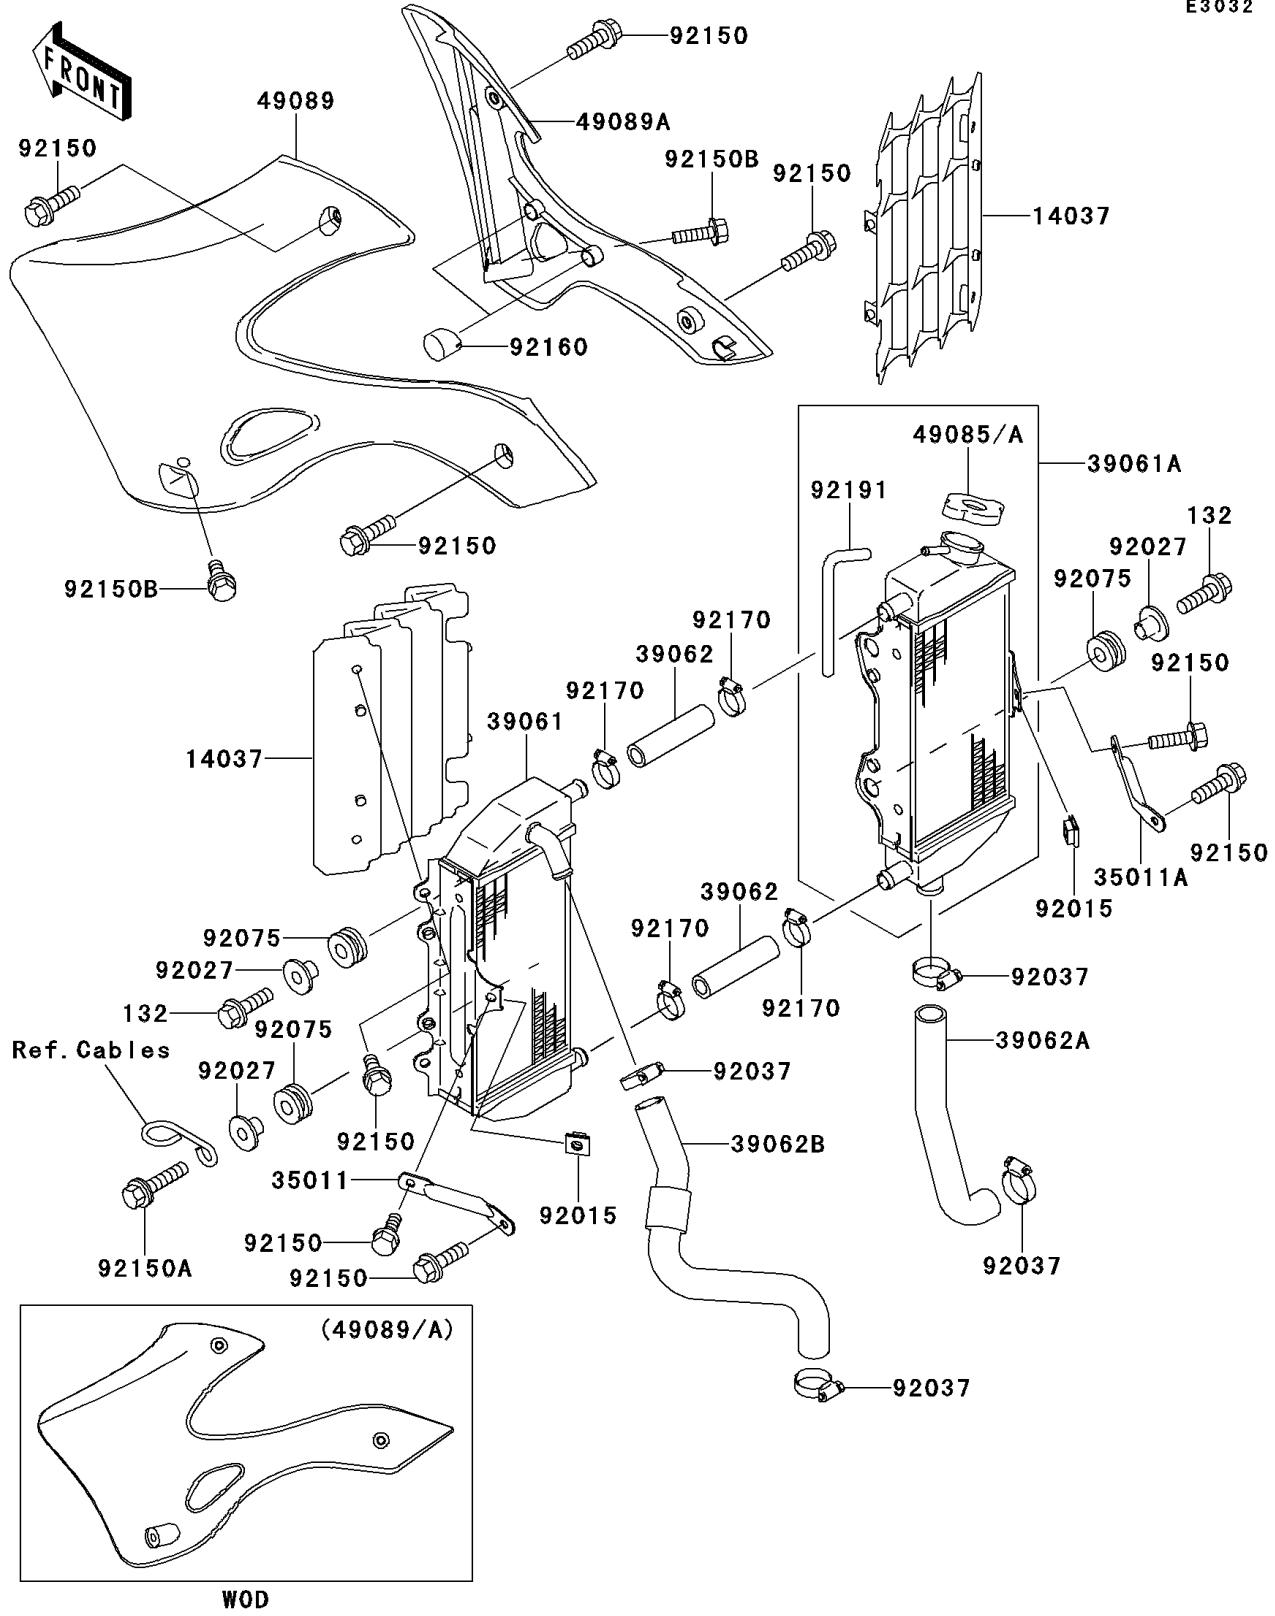

2001 KX250 PARTS DIAGRAM

Radiator

E3032

2001 KX250 PARTS LIST

Radiator

ITEM NAME	PART NUMBER	QUANTITY
-----------	-------------	----------