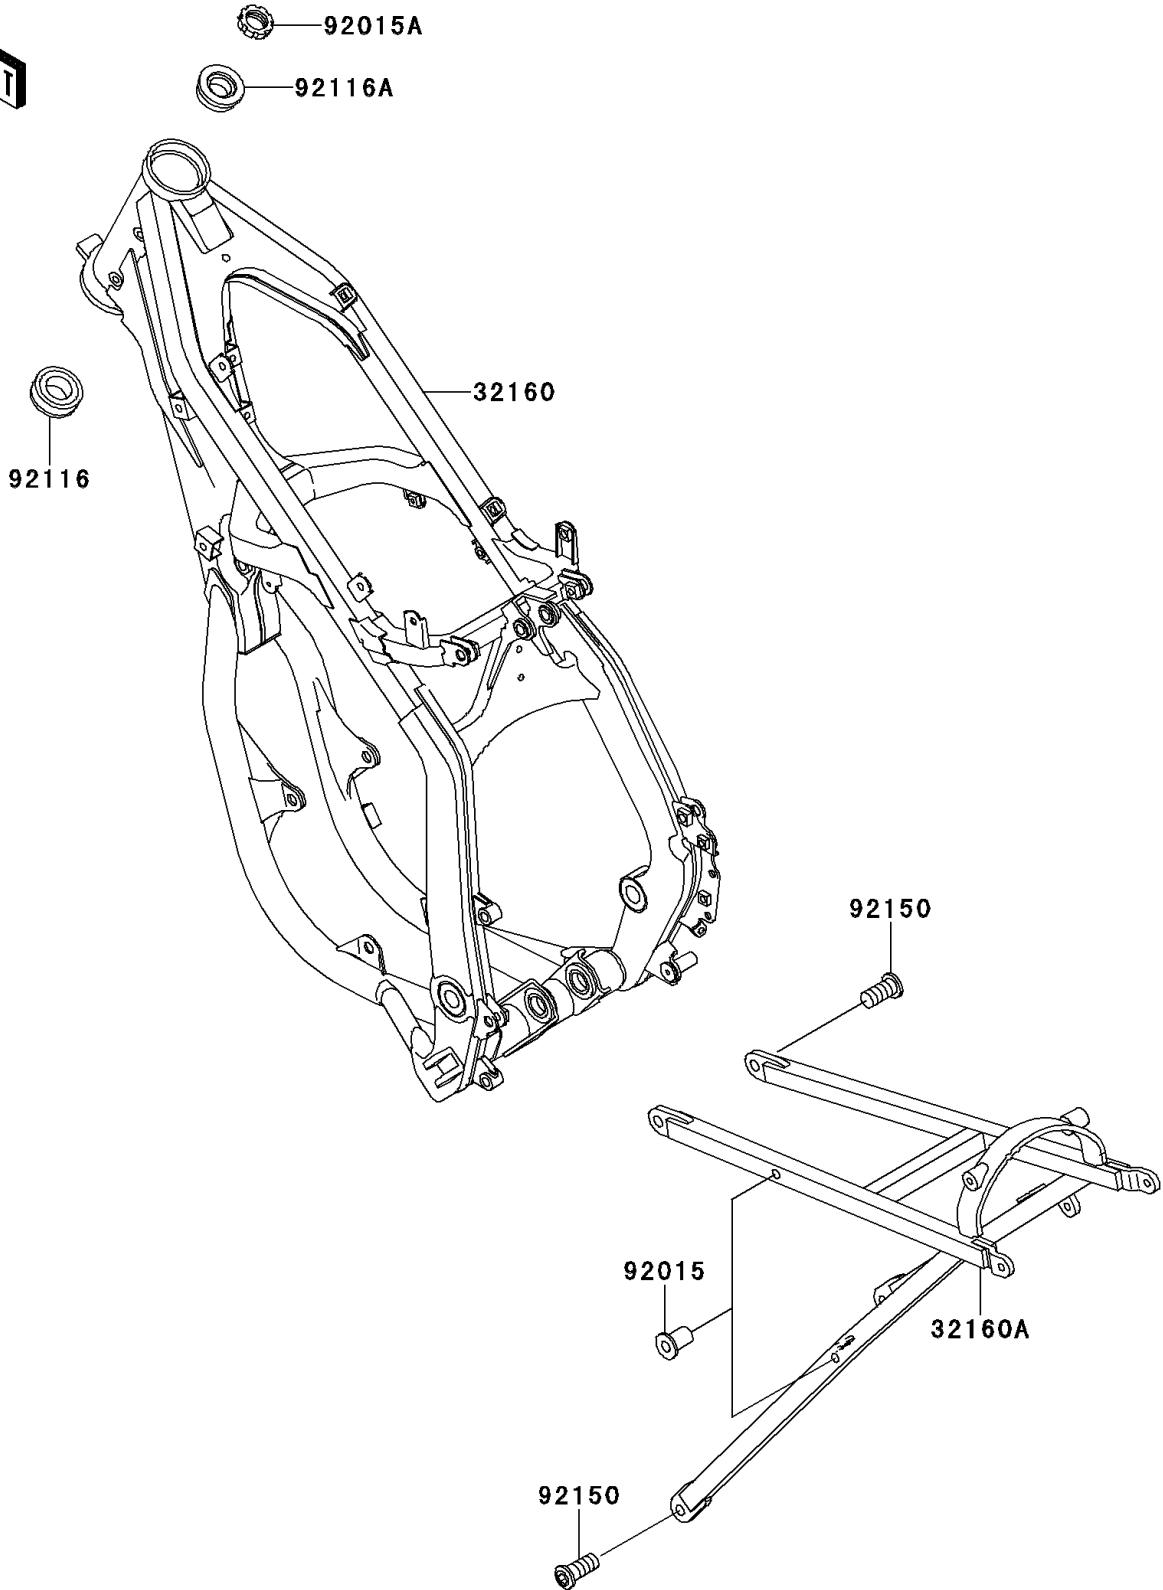

2001 KX250 PARTS DIAGRAM

Frame

F2120

2001 KX250 PARTS LIST

Frame

ITEM NAME	PART NUMBER	QUANTITY
FRAME-COMP,FR,L.GREEN (Ref # 32160)	32160-1633-CC	1
FRAME-COMP,RR,L.GREEN (Ref # 32160A)	32160-1647-CC	1
NUT,POP,6MM,L=16.5 (Ref # 92015)	92015-1792	4
NUT,STEERING STEM,28MM (Ref # 92015A)	92015-1861	1
BEARING-ROLLER,HI-CAP32006JRRS (Ref # 92116)	92116-1069	1
BEARING-ROLLER,HI-CAP320/28JRR (Ref # 92116A)	92116-1076	1
BOLT,SOCKET,8X20 (Ref # 92150)	92150-1839	4