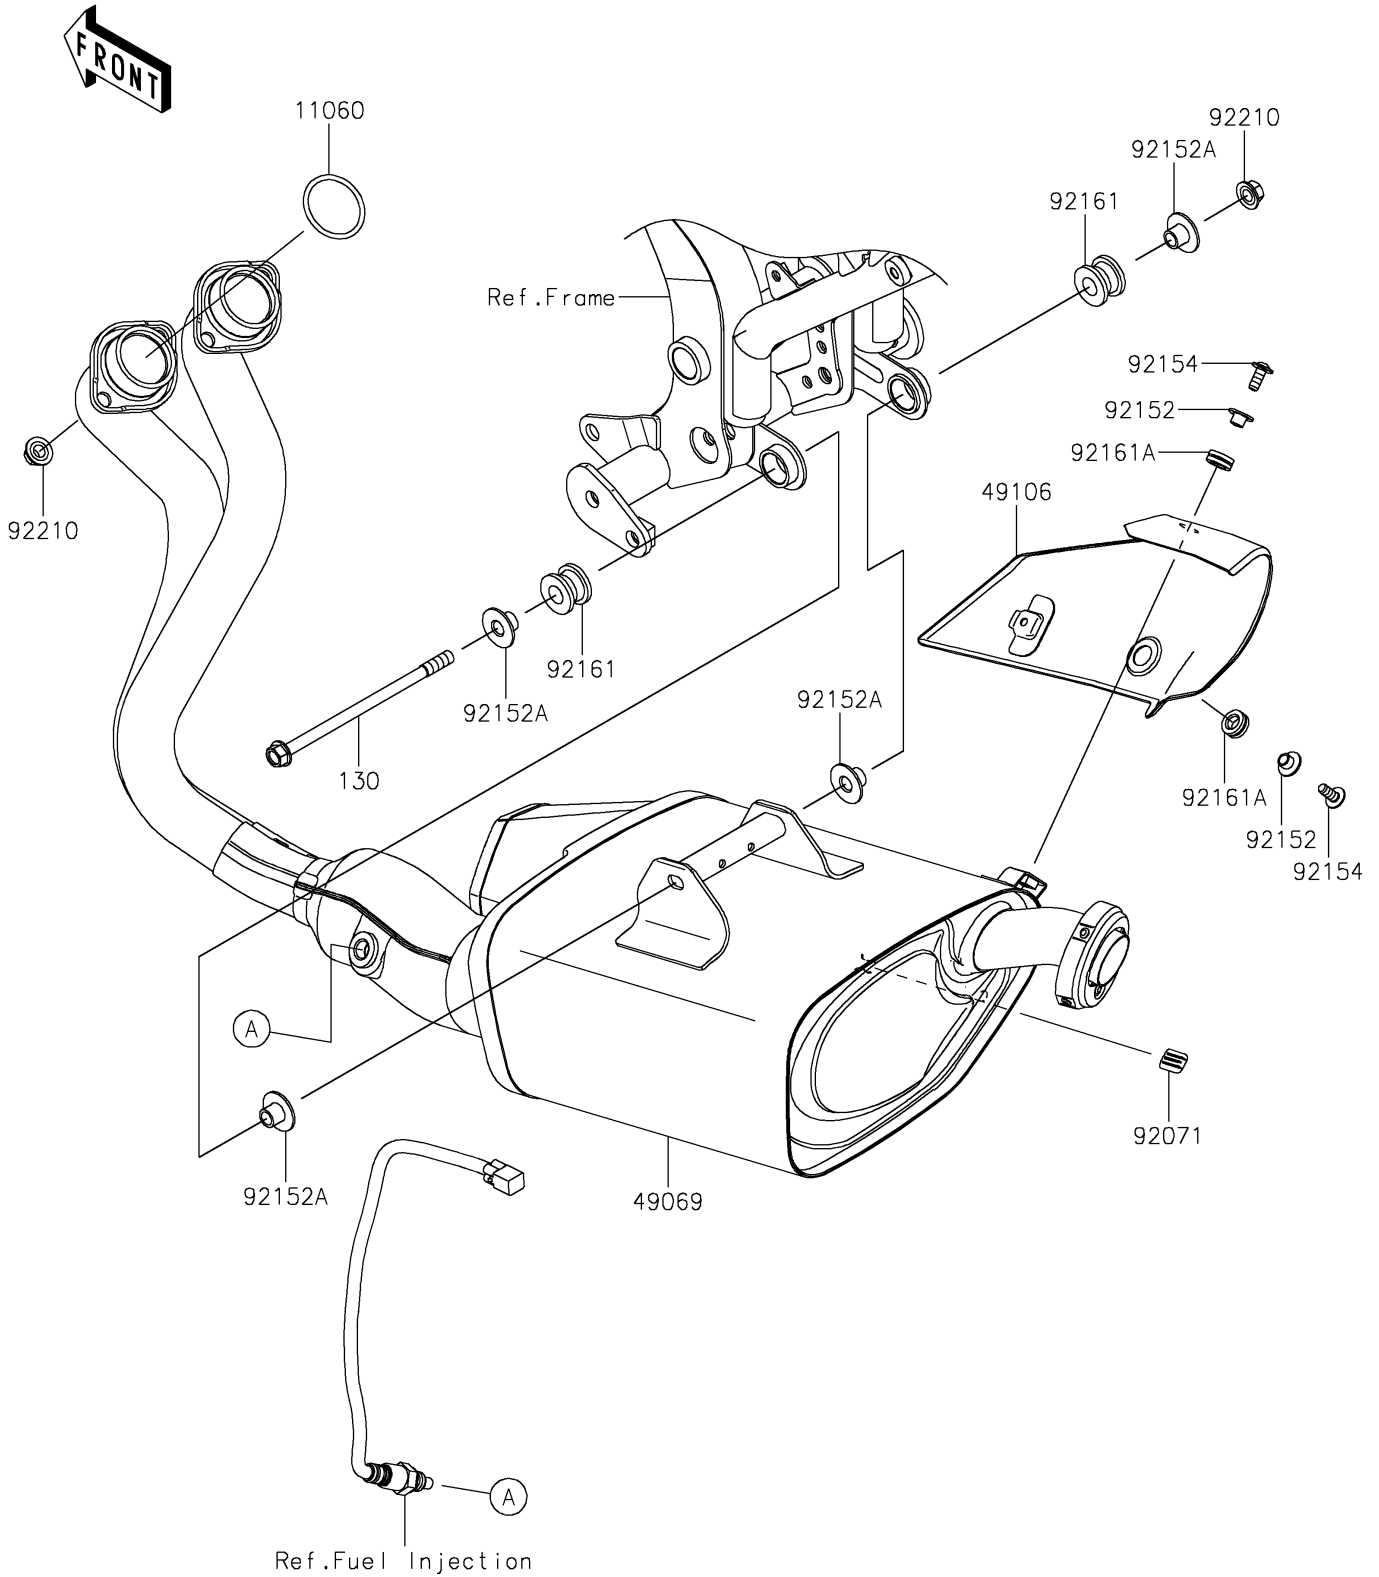

2021 Z650 PARTS DIAGRAM

Muffler(s)

E1140

2021 Z650 PARTS LIST

Muffler(s)

ITEM NAME	PART NUMBER	QUANTITY
GASKET,EXHAUST PIPE HOLDER (Ref # 11060)	11060-1103	2
BOLT-FLANGED,8X145 (Ref # 130)	130CD08145	1
MUFFLER-ASSY (Ref # 49069)	49069-0832	1
COVER-MUFFLER (Ref # 49106)	49106-0796	1
GROMMET (Ref # 92071)	92071-0760	1
COLLAR,6.3X8.3X7.2 (Ref # 92152)	92152-1602	2
COLLAR (Ref # 92152A)	92152-2367	4
BOLT,SOCKET,6X14 (Ref # 92154)	92154-0856	2
DAMPER (Ref # 92161)	92161-0193	2
DAMPER (Ref # 92161A)	92161-1475	2
NUT,8MM (Ref # 92210)	92210-1114	5