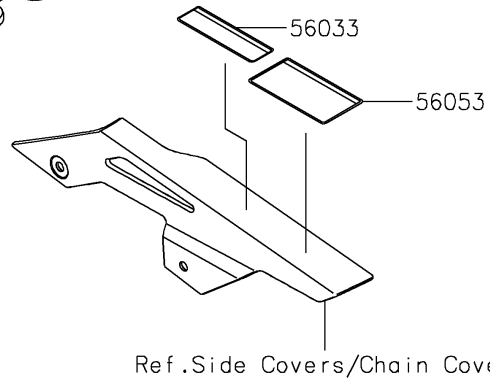

2021 Z650 PARTS DIAGRAM

Labels

F2860

2021 Z650 PARTS LIST

Labels

ITEM NAME	PART NUMBER	QUANTITY
LABEL-MANUAL,CHAIN (Ref # 56033)	56033-0850	1
LABEL-SPECIFICATION,TIRE&LOAD (Ref # 56053)	56053-1724	1
LABEL-WARNING,EVAPO (Ref # 56071)	56071-0158	1
LABEL-CERTIFICATION (Ref # 59465)	59465-1871	1
RIVET (Ref # 92039)	92039-1251	1