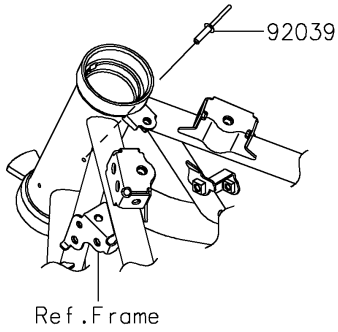

2021 Z650 PARTS DIAGRAM

Labels

F2860

2021 Z650 PARTS LIST

Labels

ITEM NAME	PART NUMBER	QUANTITY
LABEL-MANUAL,CHAIN (Ref # 56033)	56033-0850	1
LABEL-SPECIFICATION,TIRE&LOAD (Ref # 56053)	56053-1724	1
LABEL-WARNING,EVAPO (Ref # 56071)	56071-0158	1
LABEL-CERTIFICATION (Ref # 59465)	59465-1871	1
RIVET (Ref # 92039)	92039-1251	1