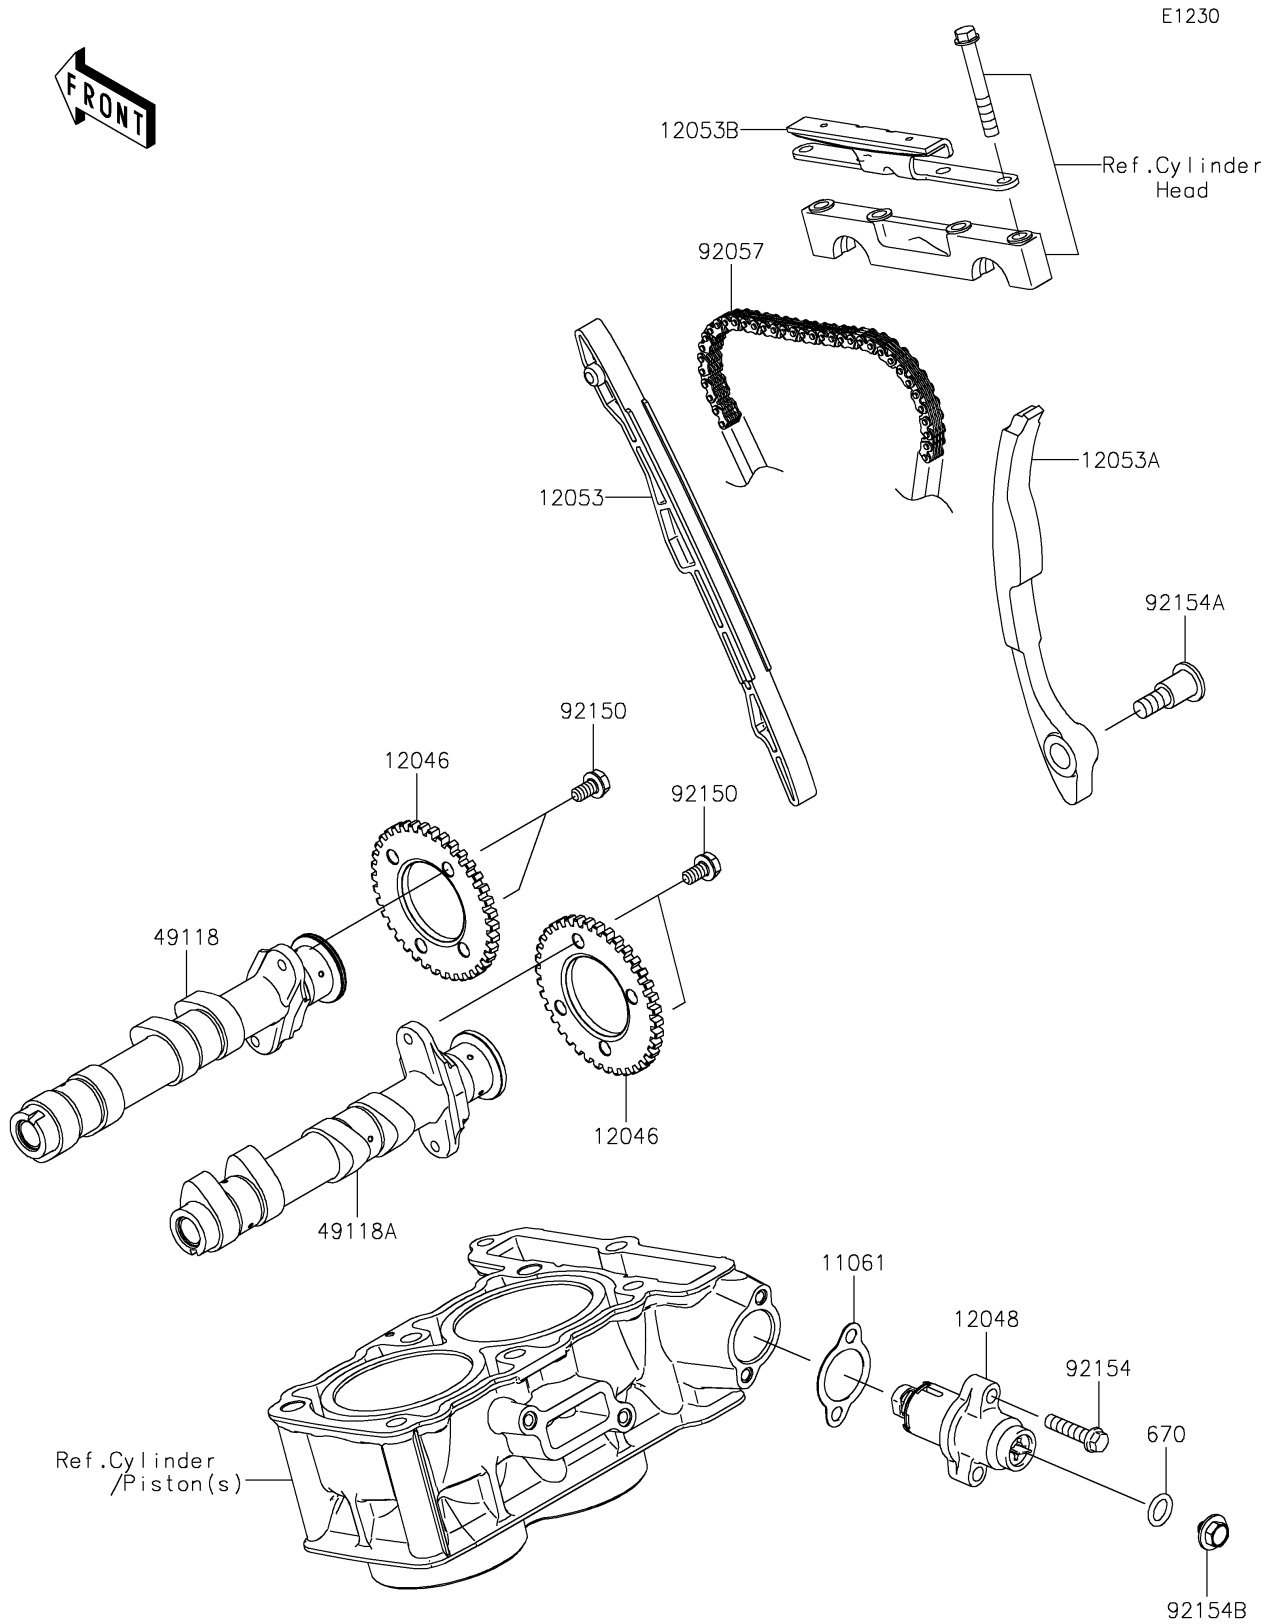

2021 VERSYS®-X 300 ABS PARTS DIAGRAM

Camshaft(s)/Tensioner

2021 VERSYS®-X 300 ABS PARTS LIST

Camshaft(s)/Tensioner

ITEM NAME	PART NUMBER	QUANTITY
GASKET (Ref # 11061)	11061-0792	1
SPROCKET,38T (Ref # 12046)	12046-0072	2
TENSIONER-ASSY (Ref # 12048)	12048-0084	1
GUIDE-CHAIN,FR (Ref # 12053)	12053-0102	1
GUIDE-CHAIN,RR (Ref # 12053A)	12053-0191	1
GUIDE-CHAIN,UPP (Ref # 12053B)	12053-0235	1
CAMSHAFT-COMP,EXHAUST (Ref # 49118)	49118-0743	1
CAMSHAFT-COMP,INTAKE (Ref # 49118A)	49118-0921	1
O RING,10MM (Ref # 670)	670D2010	1
CHAIN,CAM,92RH2010-124M (Ref # 92057)	92057-0595	1
BOLT,FLANGED,6X11 (Ref # 92150)	92150-1725	4
BOLT,FLANGED,6X25 (Ref # 92154)	92154-0819	2
BOLT,SOCKET,8X29.2 (Ref # 92154A)	92154-0953	1
BOLT,FLANGED,6X6 (Ref # 92154B)	92154-2352	1