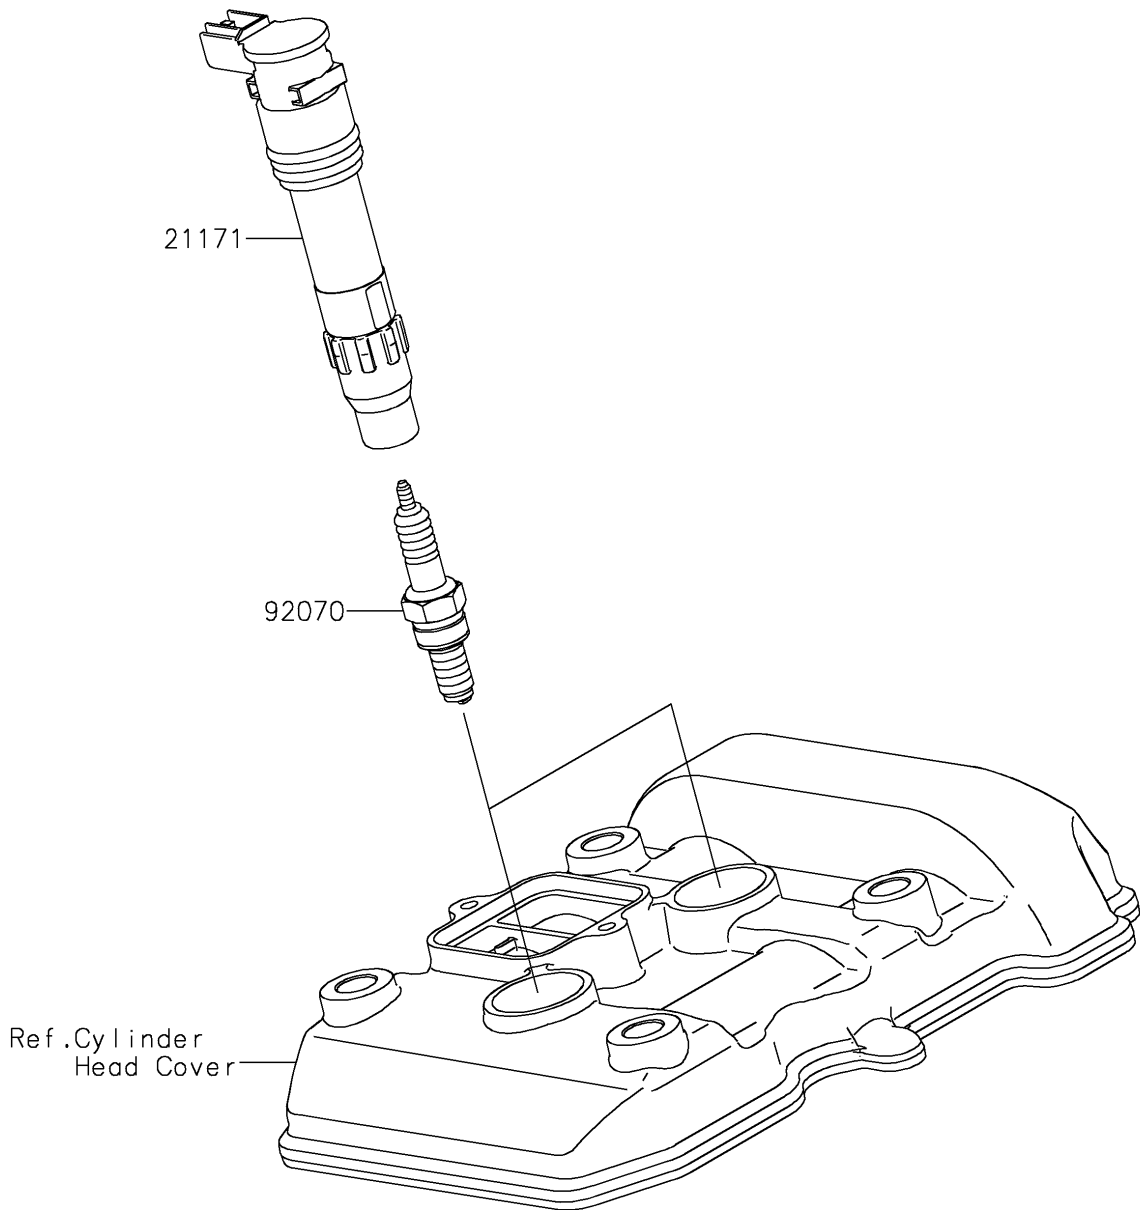

2021 VERSYS®-X 300 ABS PARTS DIAGRAM

Ignition System

E1830

2021 VERSYS®-X 300 ABS PARTS LIST

Ignition System

ITEM NAME	PART NUMBER	QUANTITY
COIL-ASSY-IGNITION (Ref # 21171)	21171-0033	2
PLUG-SPARK,CR8E(NGK) (Ref # 92070)	92070-0031	2