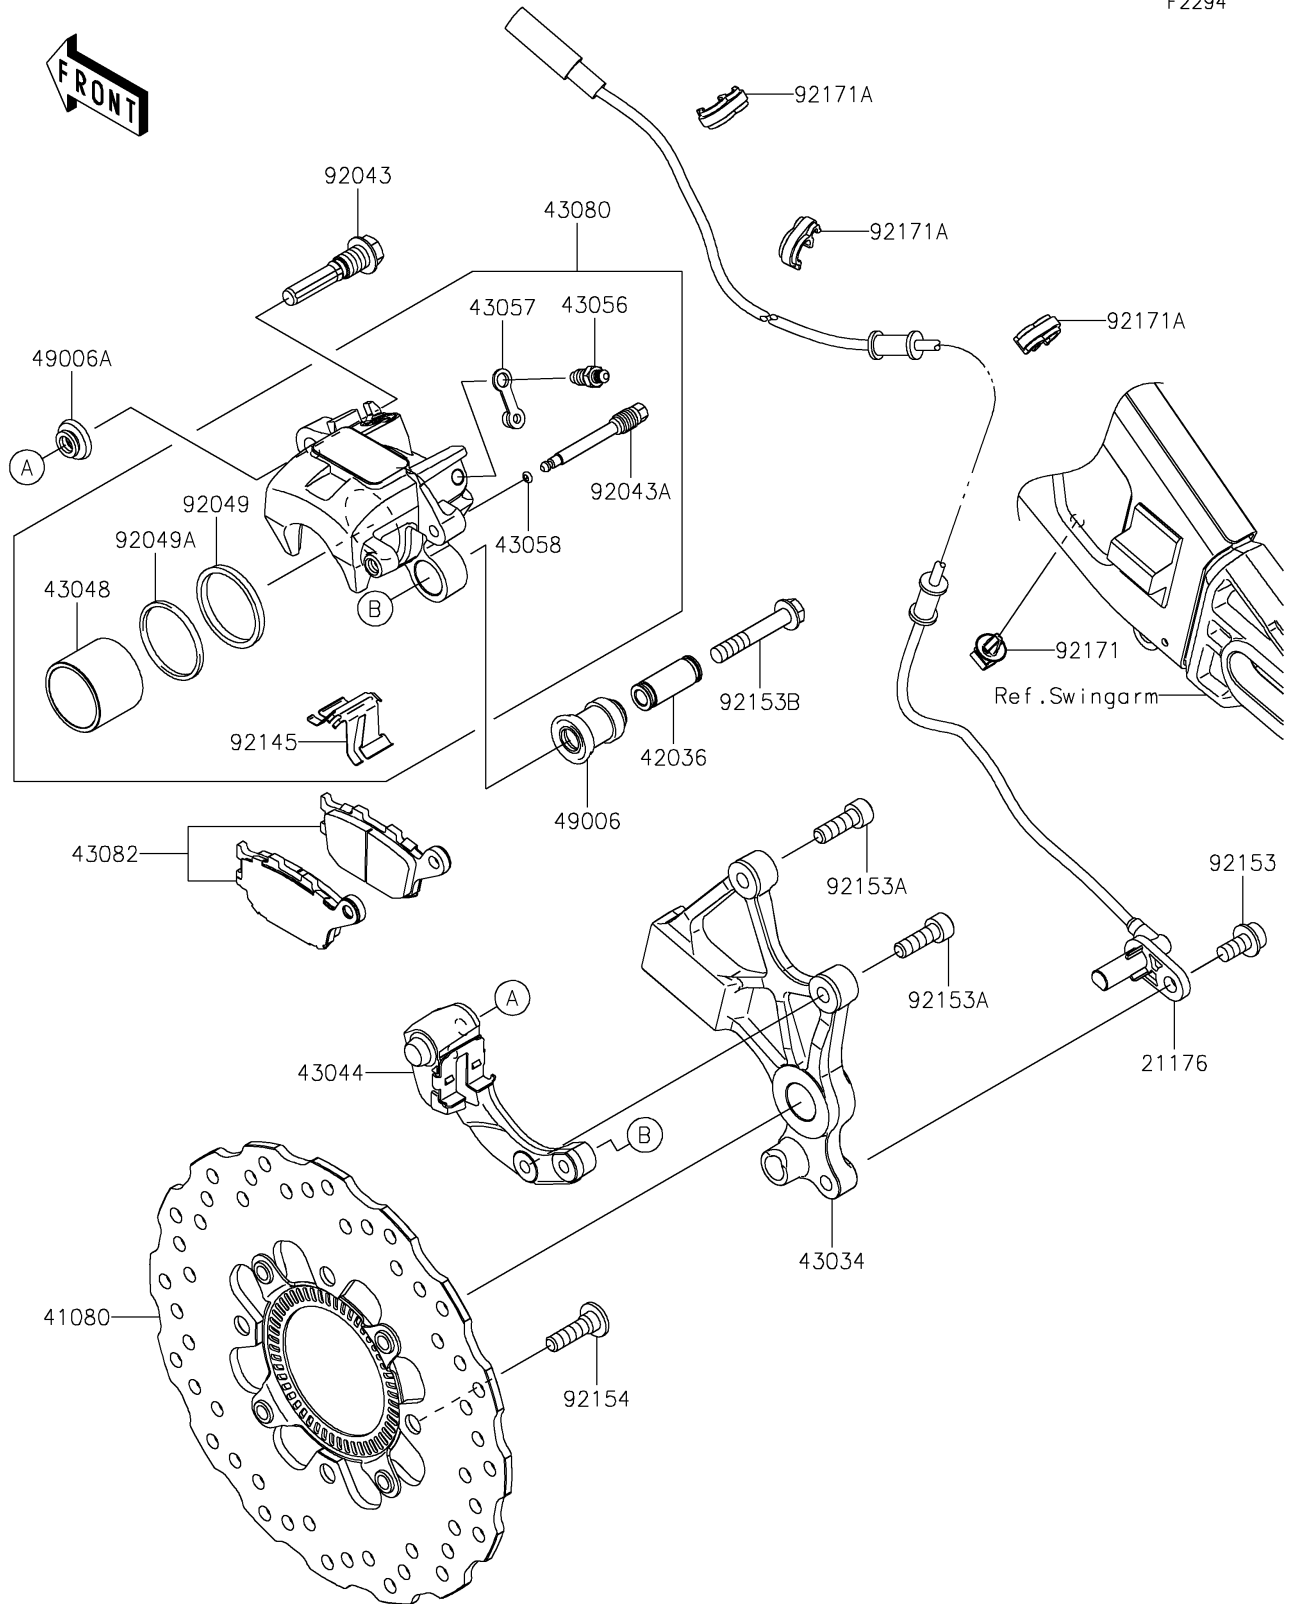

2021 VERSYS® 650 ABS PARTS DIAGRAM

Rear Brake

F2294

2021 VERSYS® 650 ABS PARTS LIST

Rear Brake

ITEM NAME	PART NUMBER	QUANTITY
SENSOR,RR (Ref # 21176)	21176-0777	1
DISC,RR,ABS (Ref # 41080)	41080-0660	1
SLEEVE (Ref # 42036)	42036-0050	1
HOLDER-BRAKE,RR (Ref # 43034)	43034-0128	1
HOLDER-COMP-CALIPER (Ref # 43044)	43044-0080	1
PISTON-CALIPER (Ref # 43048)	43048-0008	1
BREATHER (Ref # 43056)	43056-1055	1
CAP-BREATHER (Ref # 43057)	43057-1001	1
RING,STOPPER (Ref # 43058)	43058-1100	1
CALIPER-SUB-ASSY,RR,BLACK (Ref # 43080)	43080-0149-DJ	1
PAD-ASSY-BRAKE (Ref # 43082)	43082-0155	1
BOOT (Ref # 49006)	49006-0058	1
BOOT,CALIPER (Ref # 49006A)	49006-1242	1
PIN (Ref # 92043)	92043-0137	1
PIN,HANGER (Ref # 92043A)	92043-0820	1
SEAL-OIL (Ref # 92049)	92049-1449	1
SEAL-OIL (Ref # 92049A)	92049-1450	1
SPRING,PAD (Ref # 92145)	92145-0493	1
BOLT,SOCKET,8X16 (Ref # 92153)	92153-0327	1
BOLT,SOCKET,8X25 (Ref # 92153A)	92153-1625	2
BOLT,FLANGED (Ref # 92153B)	92153-1826	1
BOLT,SOCKET,8X30 (Ref # 92154)	92154-0844	4
CLAMP (Ref # 92171)	92171-0640	1
CLAMP,BRAKE HOSE (Ref # 92171A)	92171-1819	3