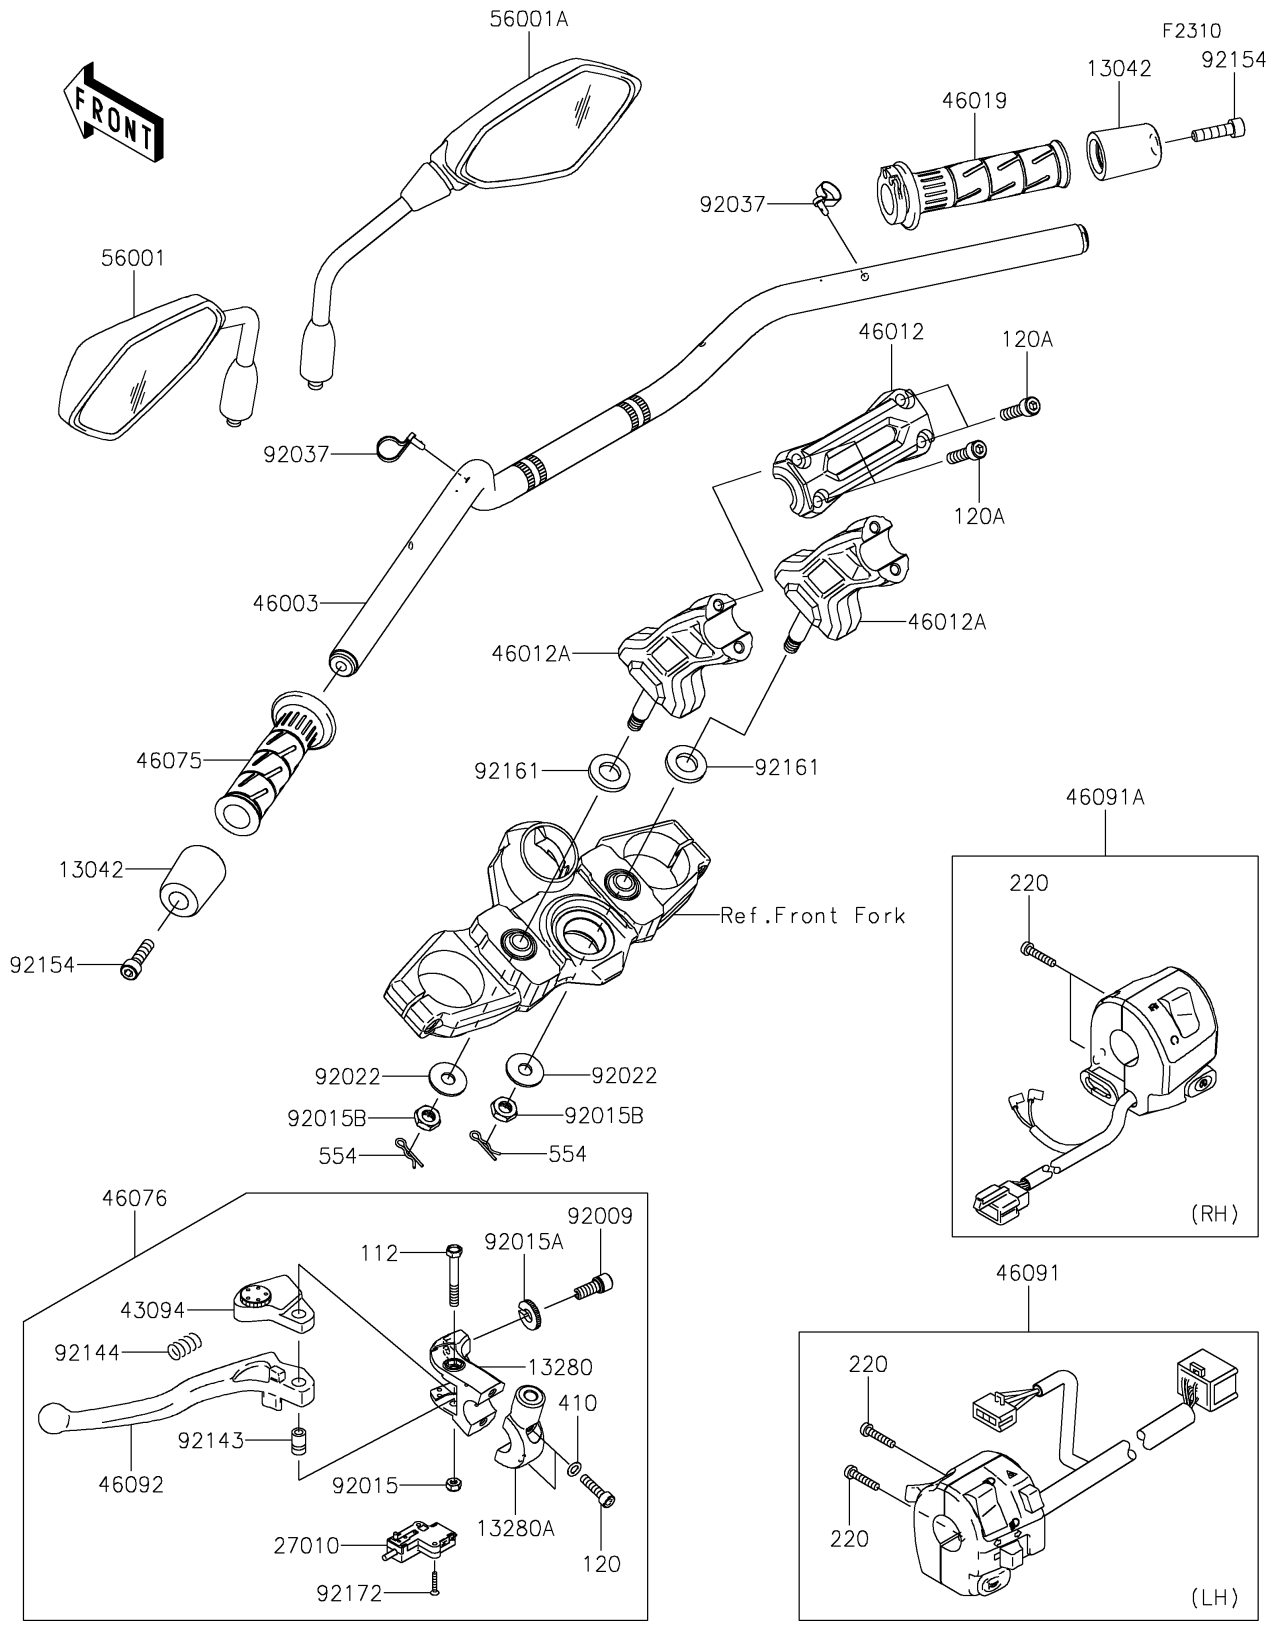

# 2021 VERSYS® 650 ABS PARTS DIAGRAM

Handlebar

## 2021 VERSYS® 650 ABS PARTS LIST

### Handlebar

ITEM NAME	PART NUMBER	QUANTITY
BOLT-UPSET,6X45 (Ref # 112)	112BB0645	1
BOLT-SOCKET,6X25 (Ref # 120)	120CB0625	2
BOLT-SOCKET,8X30 (Ref # 120A)	120CC0830	4
WEIGHT,HANDLE (Ref # 13042)	13042-5002	2
HOLDER,CLUTCH LEVER (Ref # 13280)	13280-0306	1
HOLDER,CLUTCH LEVER (Ref # 13280A)	13280-0307	1
SCREW-PAN-CROS,5X25 (Ref # 220)	220AB0525	4
SWITCH,CLUTCH (Ref # 27010)	27010-0729	1
WASHER-PLAIN-SMALL,6MM (Ref # 410)	410AB0600	2
ADJUSTER,CLUTCH LEVER (Ref # 43094)	43094-0556	1
HANDLE,F.S.BLACK (Ref # 46003)	46003-0624-18R	1
HOLDER-HANDLE,UPP,F.S.BLACK (Ref # 46012)	46012-0372-18R	1
HOLDER-HANDLE,LWR,F.S.BLACK (Ref # 46012A)	46012-0373-18R	2
GRIP-ASSY,THROTTLE (Ref # 46019)	46019-0060	1
GRIP,HANDLE,LH (Ref # 46075)	46075-0564	1
LEVER-ASSY-GRIP,CLUTCH (Ref # 46076)	46076-0137	1
HOUSING-ASSY-CONTROL,LH (Ref # 46091)	46091-0406	1
HOUSING-ASSY-CONTROL,RH (Ref # 46091A)	46091-0478	1
LEVER-GRIP,CLUTCH (Ref # 46092)	46092-0031	1
PIN-SNAP (Ref # 554)	554DB0800	2
MIRROR-ASSY,LH (Ref # 56001)	56001-0194	1
MIRROR-ASSY,RH (Ref # 56001A)	56001-0195	1
SCREW,CABLE ADJUST,8MM,BLACK (Ref # 92009)	92009-1134	1
NUT,LOCK,6MM,BLACK (Ref # 92015)	92015-1191	1
NUT,CABLE ADJUST LOCK,8MM,BLK (Ref # 92015A)	92015-1197	1
NUT,LOCK,10MM (Ref # 92015B)	92015-1962	2
WASHER,10.2X28X2 (Ref # 92022)	92022-1088	2
CLAMP,SPEED,L=80.5 (Ref # 92037)	92037-1903	2
COLLAR (Ref # 92143)	92143-1379	1

### Handlebar

ITEM NAME	PART NUMBER	QUANTITY
SPRING (Ref # 92144)	92144-1467	1
BOLT,SOCKET,8X30 (Ref # 92154)	92154-0440	2
DAMPER,16.2X30X4 (Ref # 92161)	92161-1659	2
SCREW,3X16 (Ref # 92172)	92172-0183	2