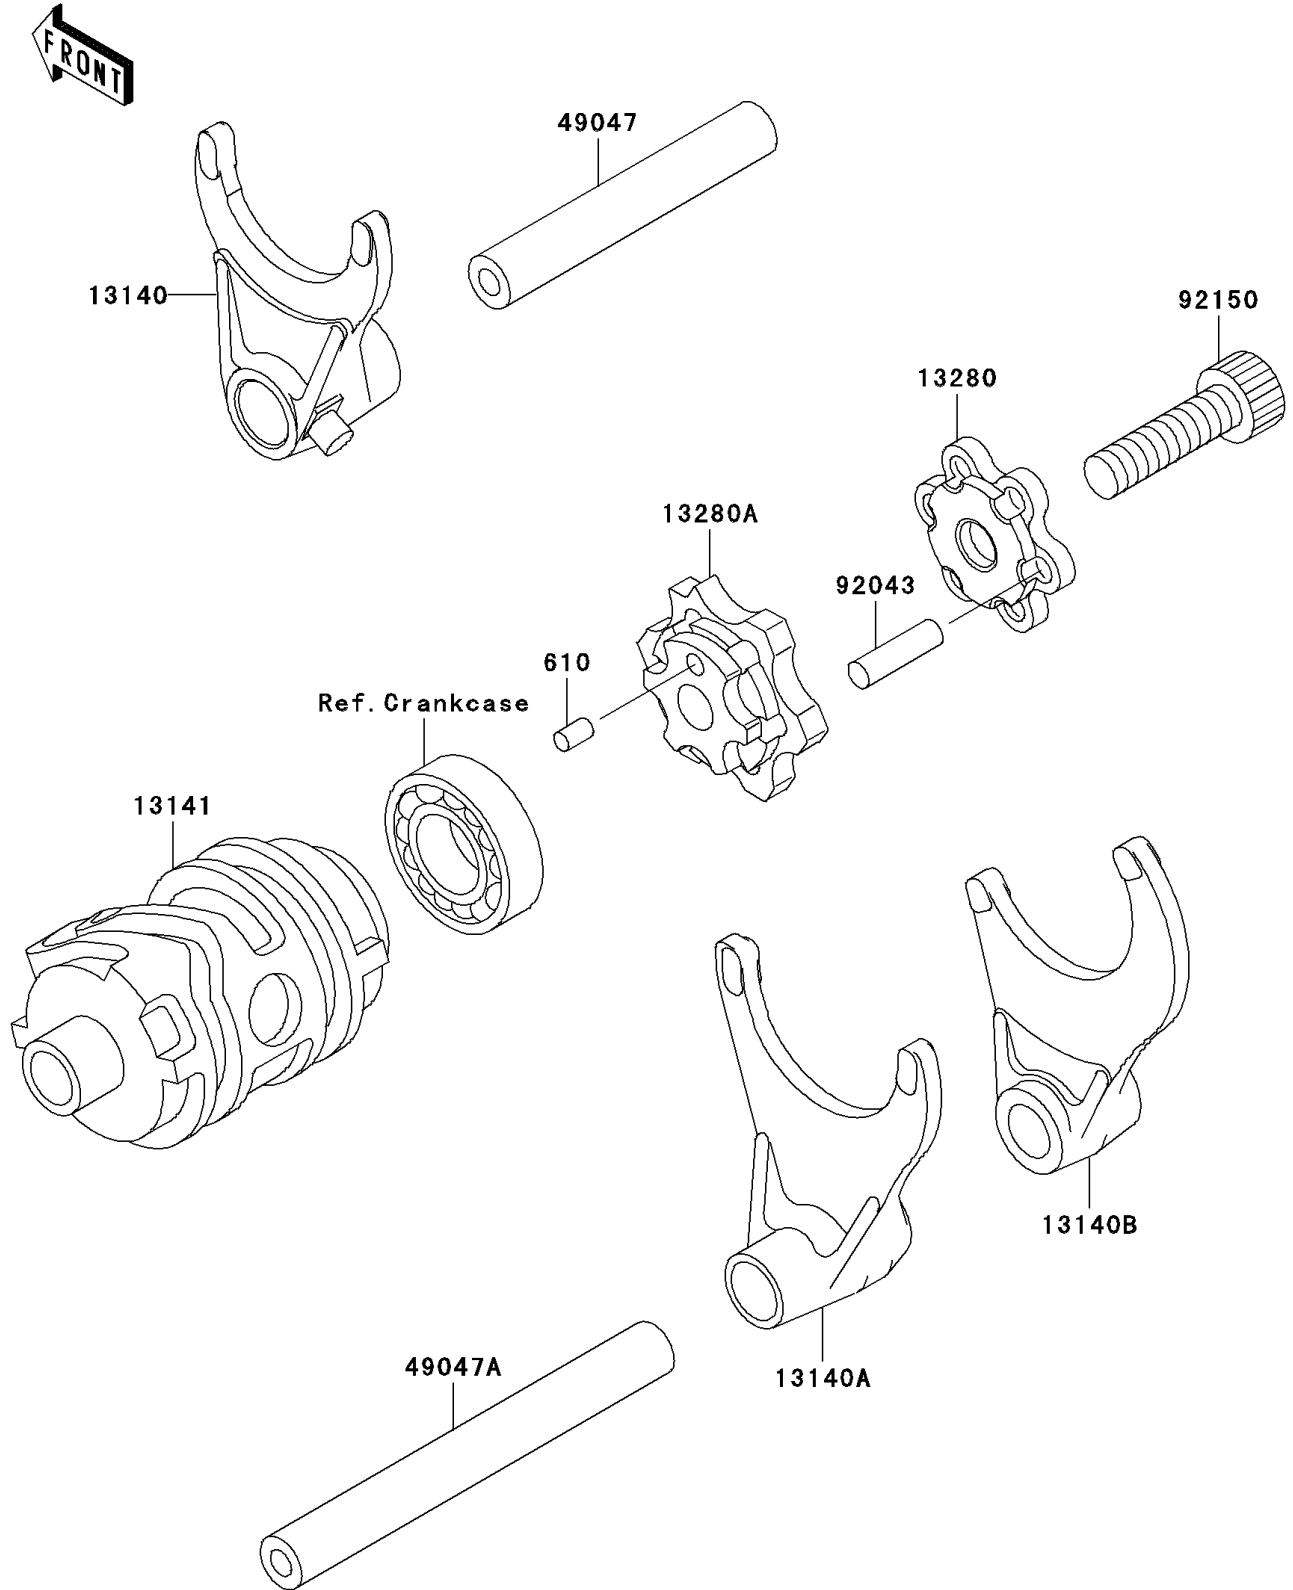

2002 KX250 PARTS DIAGRAM

Gear Change Drum/Shift Fork(s)

E1362

2002 KX250 PARTS LIST

Gear Change Drum/Shift Fork(s)

ITEM NAME	PART NUMBER	QUANTITY
ROLLER,4X8 (Ref # 610)	610A0408	1
FORK-SHIFT,4TH&TOP (Ref # 13140)	13140-1250	1
FORK-SHIFT,2ND & 3RD (Ref # 13140A)	13140-1295	1
FORK-SHIFT,LOW (Ref # 13140B)	13140-1296	1
DRUM-CHANGE (Ref # 13141)	13141-1200	1
HOLDER (Ref # 13280)	13280-1182	1
HOLDER (Ref # 13280A)	13280-1223	1
ROD-SHIFT,L=64.5 (Ref # 49047)	49047-1107	1
ROD-SHIFT,L=90 (Ref # 49047A)	49047-1108	1
PIN,17.9X5.0 (Ref # 92043)	92043-1444	6
BOLT,SOCKET,8X30 (Ref # 92150)	92150-1604	1