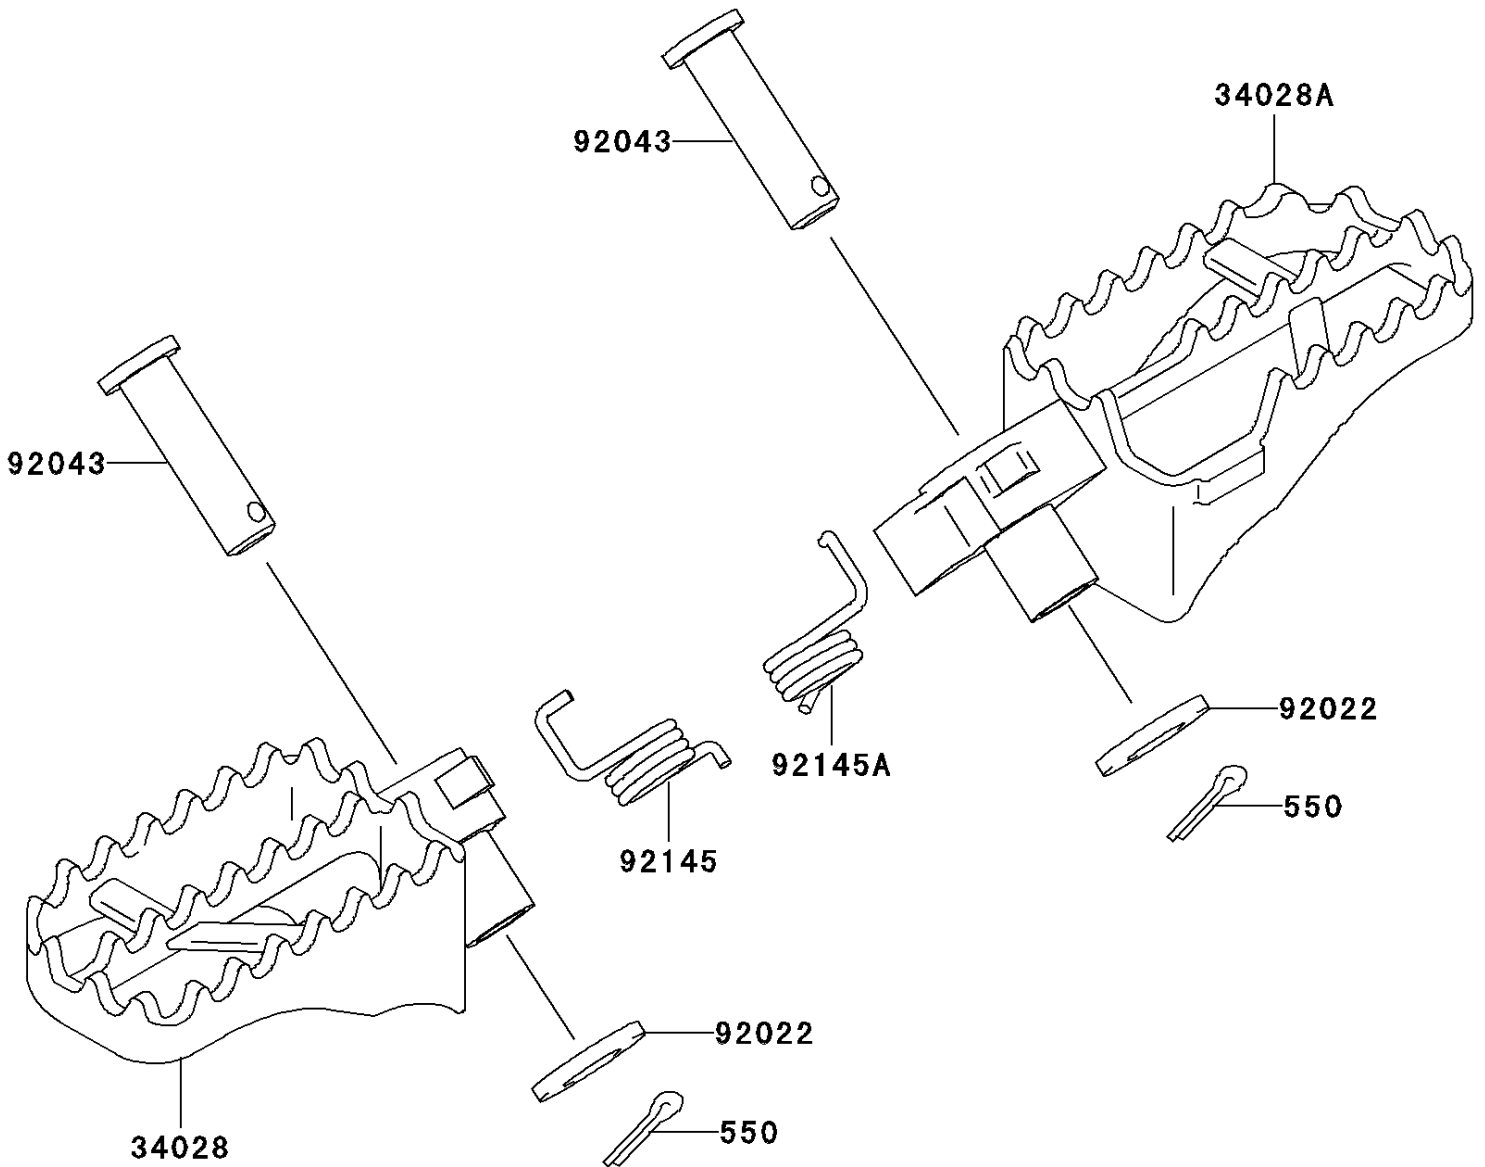

2002 KX250 PARTS DIAGRAM

Footrests

F2160

2002 KX250 PARTS LIST

Footrests

ITEM NAME	PART NUMBER	QUANTITY
PIN-COTTER,3.0X20 (Ref # 550)	550S3020	2
STEP,LH,SILVER (Ref # 34028)	34028-1525-CE	1
STEP,RH,SILVER (Ref # 34028A)	34028-1526-CE	1
WASHER,10.2X16X1 (Ref # 92022)	92022-1829	2
PIN,10X49.5 (Ref # 92043)	92043-1564	2
SPRING,STEP,LH (Ref # 92145)	92145-1466	1
SPRING,STEP,RH (Ref # 92145A)	92145-1467	1