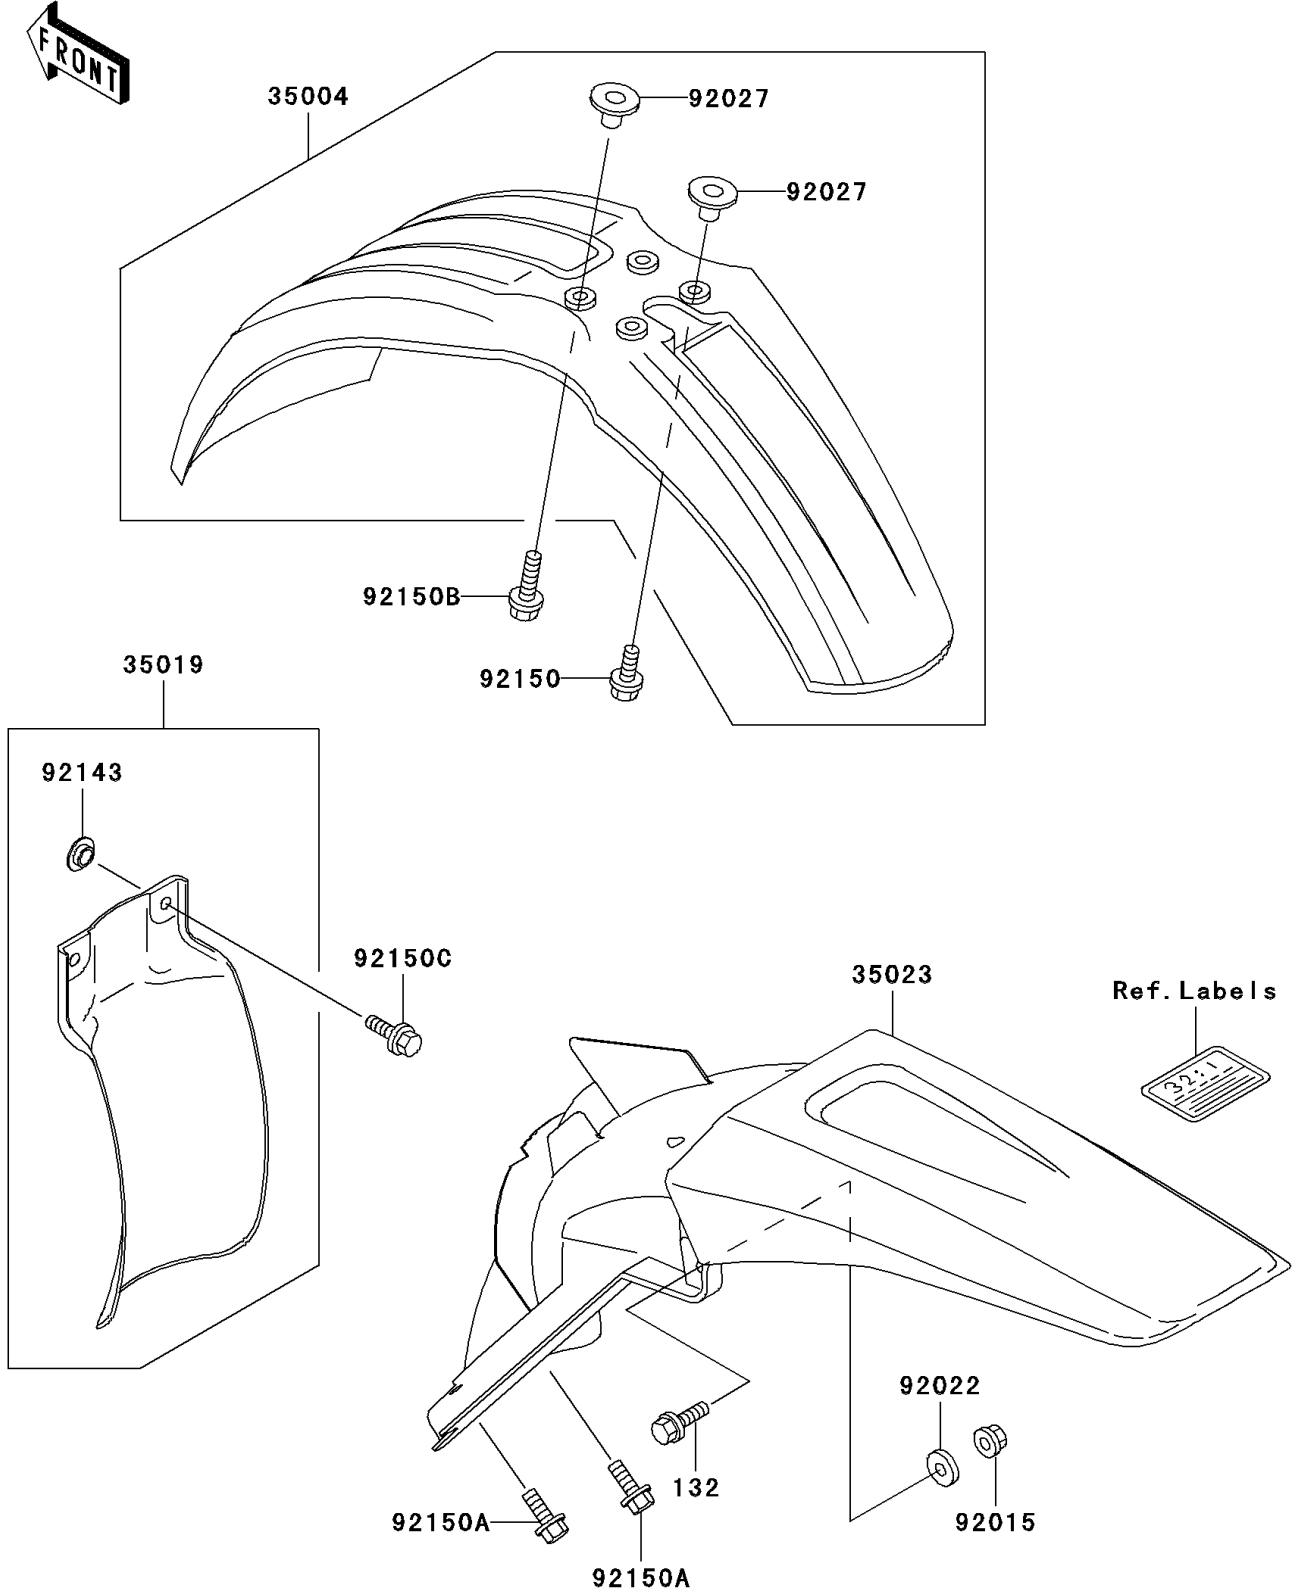

# 2002 KX250 PARTS DIAGRAM

Fenders

F2170

## 2002 KX250 PARTS LIST

### Fenders

ITEM NAME	PART NUMBER	QUANTITY
BOLT-FLANGED-SMALL (Ref # 132)	132G0620	1
FENDER-FRONT,L.GREEN (Ref # 35004)	35004-1318-6W	1
FLAP,AIR FILTER,WHITE (Ref # 35019)	35019-1252-RZ	1
FENDER-REAR,L.GREEN (Ref # 35023)	35023-1511-6W	1
NUT,FLANGED,6MM (Ref # 92015)	92015-1078	1
WASHER,6.5X22X1.6 (Ref # 92022)	92022-237	1
COLLAR (Ref # 92027)	92027-1936	4
COLLAR (Ref # 92143)	92143-1196	2
BOLT,6X20 (Ref # 92150)	92150-1339	2
BOLT,FLANGED,6X22 (Ref # 92150A)	92150-1481	2
BOLT,FLANGED,6X30 (Ref # 92150B)	92150-1486	2
BOLT,FLANGED,6X16 (Ref # 92150C)	92150-1506	2