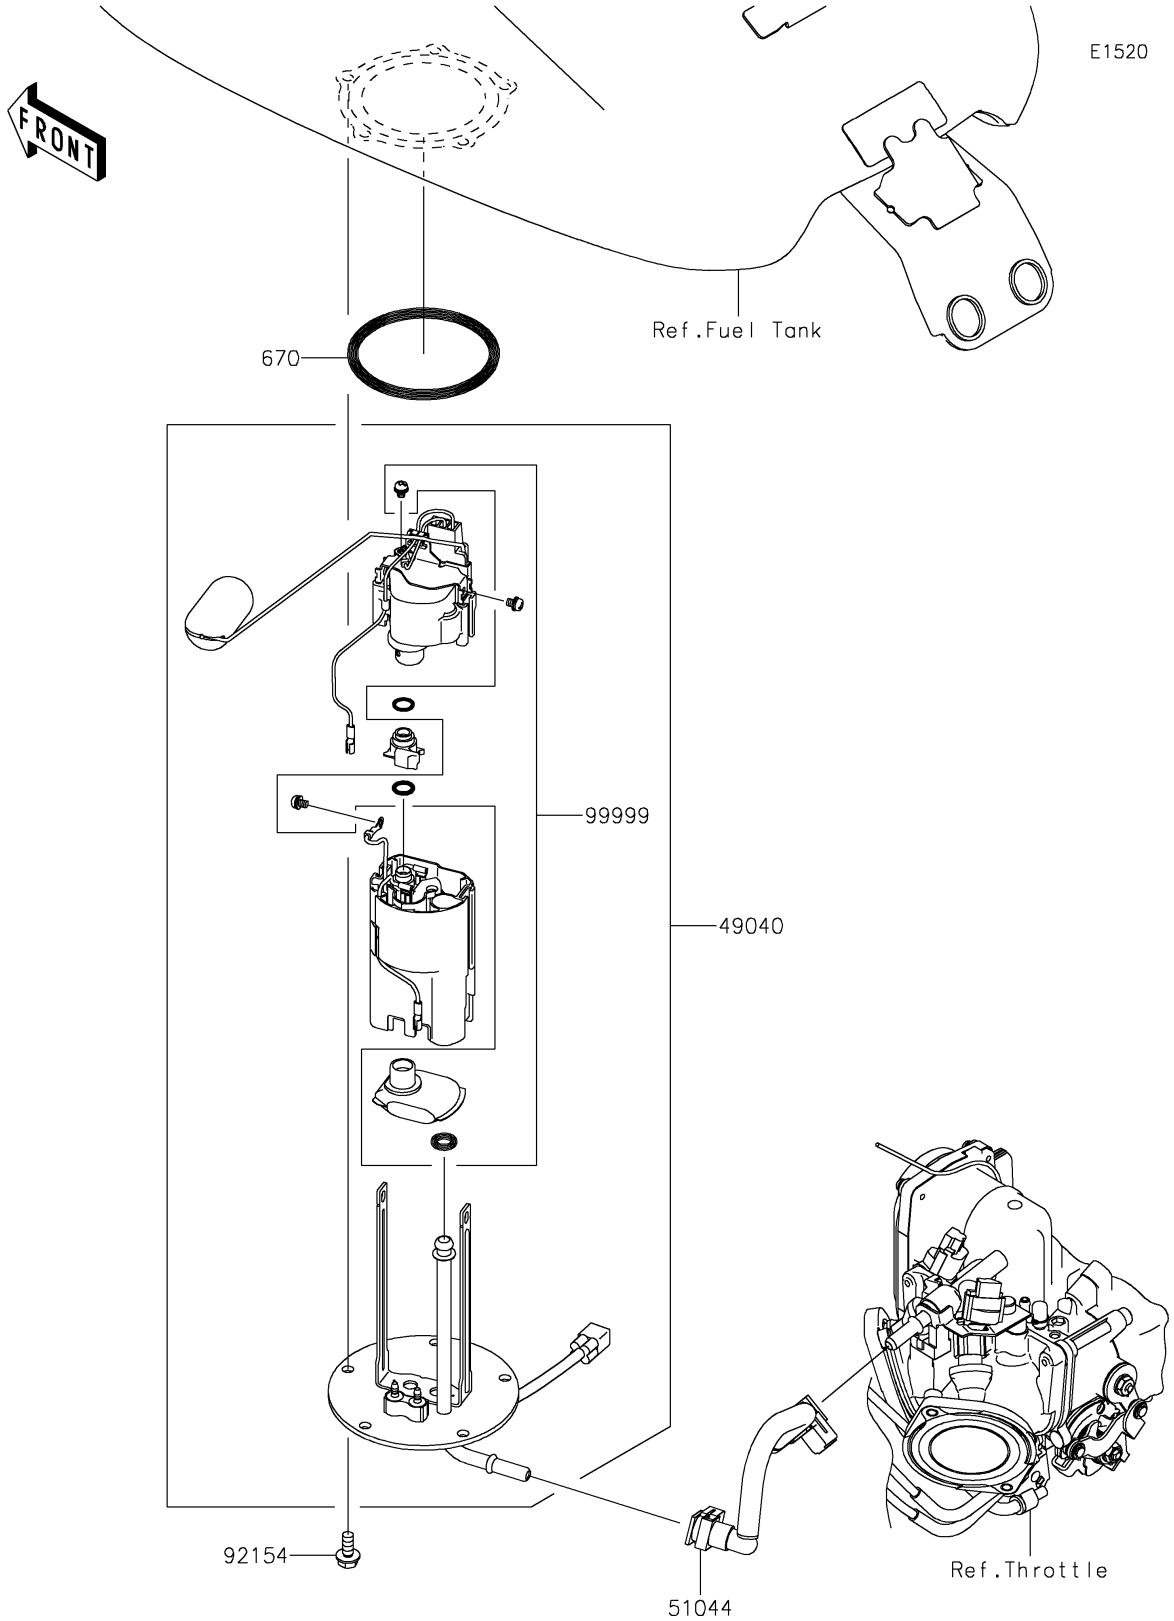

# 2021 VULCAN® 1700 VAQUERO® ABS PARTS DIAGRAM

Fuel Pump

## 2021 VULCAN® 1700 VAQUERO® ABS PARTS LIST

### Fuel Pump

ITEM NAME	PART NUMBER	QUANTITY
PUMP-FUEL (Ref # 49040)	49040-0035	1
TUBE-ASSY,FUEL (Ref # 51044)	51044-0867	1
O RING (Ref # 670)	670E5075	1
BOLT,FLANGED,6X12 (Ref # 92154)	92154-1848	5
KIT,FUEL FILTER (Ref # 99999)	99999-0522	1