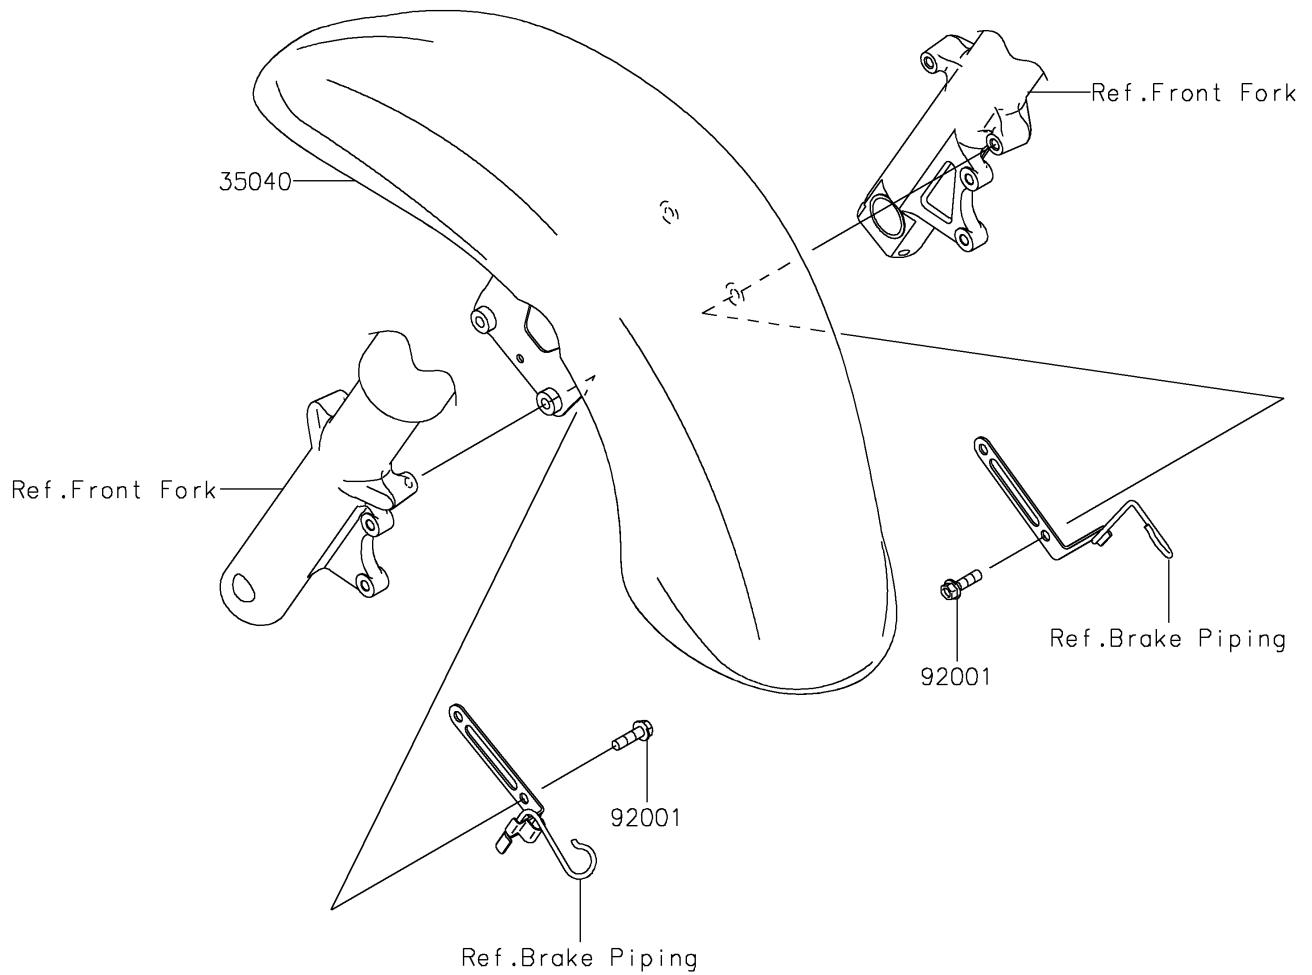

2021 VULCAN® 1700 VAQUERO® ABS PARTS DIAGRAM

Front Fender(s)

F2171

(35040)

WOD

2021 VULCAN® 1700 VAQUERO® ABS PARTS LIST

Front Fender(s)

ITEM NAME	PART NUMBER	QUANTITY
FENDER-COMP-FRONT,M.C.GRAY (Ref # 35040)	35040-0017-51A	1
BOLT,FLANGED,8X28 (Ref # 92001)	92001-1095	4