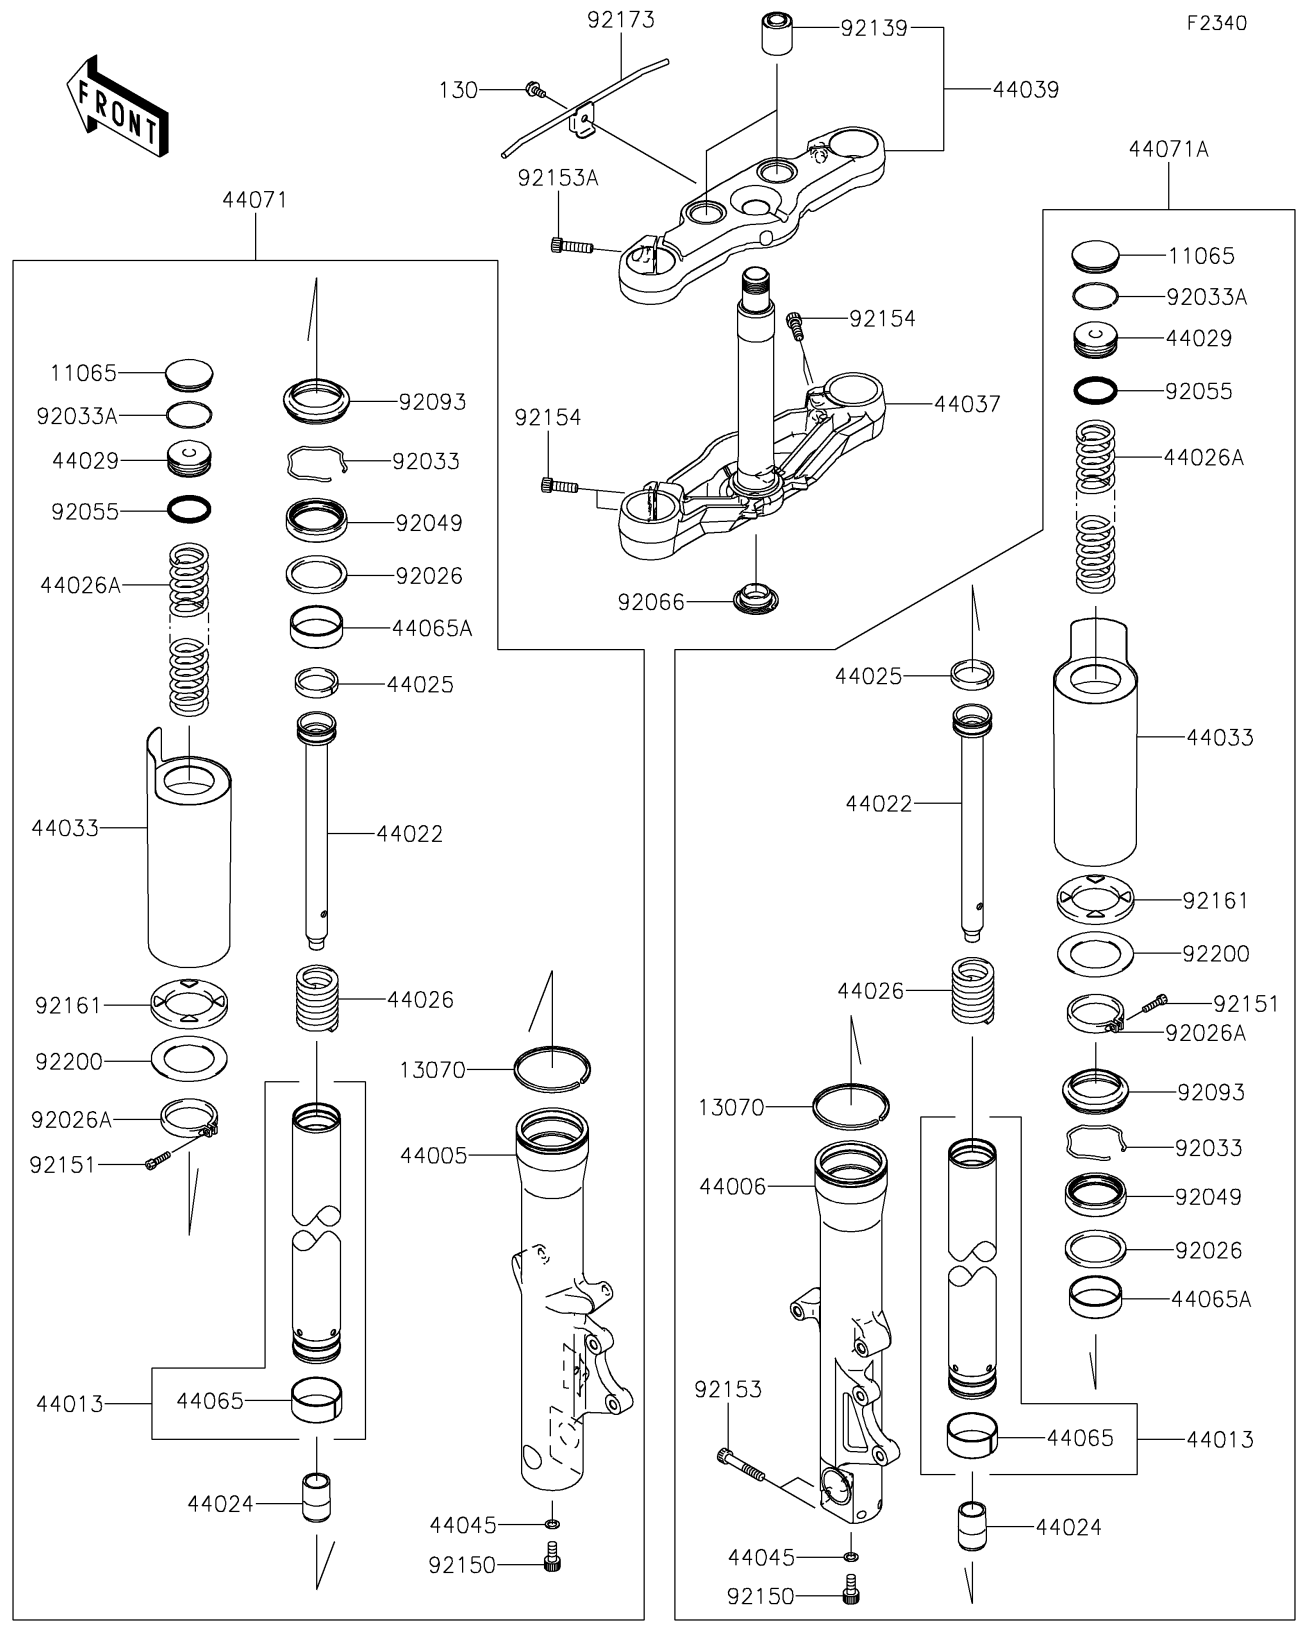

2021 VULCAN® 1700 VAQUERO® ABS PARTS DIAGRAM

Front Fork

2021 VULCAN® 1700 VAQUERO® ABS PARTS LIST

Front Fork

ITEM NAME	PART NUMBER	QUANTITY
CAP,FORK TOP (Ref # 11065)	11065-0717	2
BOLT-FLANGED,6X12 (Ref # 130)	130BB0612	1
GUIDE,CASE (Ref # 13070)	13070-0103	2
PIPE-LEFT FORK OUTER (Ref # 44005)	44005-0081	1
PIPE-RIGHT FORK OUTER (Ref # 44006)	44006-0077	1
PIPE-FORK INNER (Ref # 44013)	44013-0124	2
CYLINDER-FORK (Ref # 44022)	44022-0026	2
CAP-OIL-LOCK (Ref # 44024)	44024-0006	2
RING-FORK PISTON (Ref # 44025)	44025-0005	2
SPRING-FRONT FORK (Ref # 44026)	44026-0129	2
SPRING-FRONT FORK (Ref # 44026A)	44026-0138	2
SEAT-FORK SPRING (Ref # 44029)	44029-0012	2
COVER-FORK (Ref # 44033)	44033-0068	2
HOLDER-FORK UNDER (Ref # 44037)	44037-0086	1
HOLDER-FORK UPPER,F.S.BLACK (Ref # 44039)	44039-0108-18R	1
GASKET,FORK CYLINDER BOLT (Ref # 44045)	44045-051	2
BUSHING-FRONT FORK,INNER TUBE (Ref # 44065)	44065-0023	2
BUSHING-FRONT FORK (Ref # 44065A)	44065-0024	2
DAMPER-ASSY,LH (Ref # 44071)	44071-0720	1
DAMPER-ASSY,RH (Ref # 44071A)	44071-0721	1
SPACER (Ref # 92026)	92026-0132	2
SPACER (Ref # 92026A)	92026-0133	2
RING-SNAP (Ref # 92033)	92033-0060	2
RING-SNAP (Ref # 92033A)	92033-1303	2
SEAL-OIL (Ref # 92049)	92049-0118	2
RING-O (Ref # 92055)	92055-0169	2
PLUG (Ref # 92066)	92066-0032	1
SEAL,DUST (Ref # 92093)	92093-0147	2
BUSHING (Ref # 92139)	92139-0285	2

2021 VULCAN® 1700 VAQUERO® ABS PARTS LIST

Front Fork

ITEM NAME	PART NUMBER	QUANTITY
BOLT,SOCKET,8X18 (Ref # 92150)	92150-1432	2
BOLT,SOCKET,4X16 (Ref # 92151)	92151-1356	2
BOLT (Ref # 92153)	92153-0499	2
BOLT,SOCKET,8X30 (Ref # 92153A)	92153-0500	2
BOLT,SOCKET (Ref # 92154)	92154-0113	4
DAMPER (Ref # 92161)	92161-0683	2
CLAMP (Ref # 92173)	92173-0752	1
WASHER (Ref # 92200)	92200-0468	2