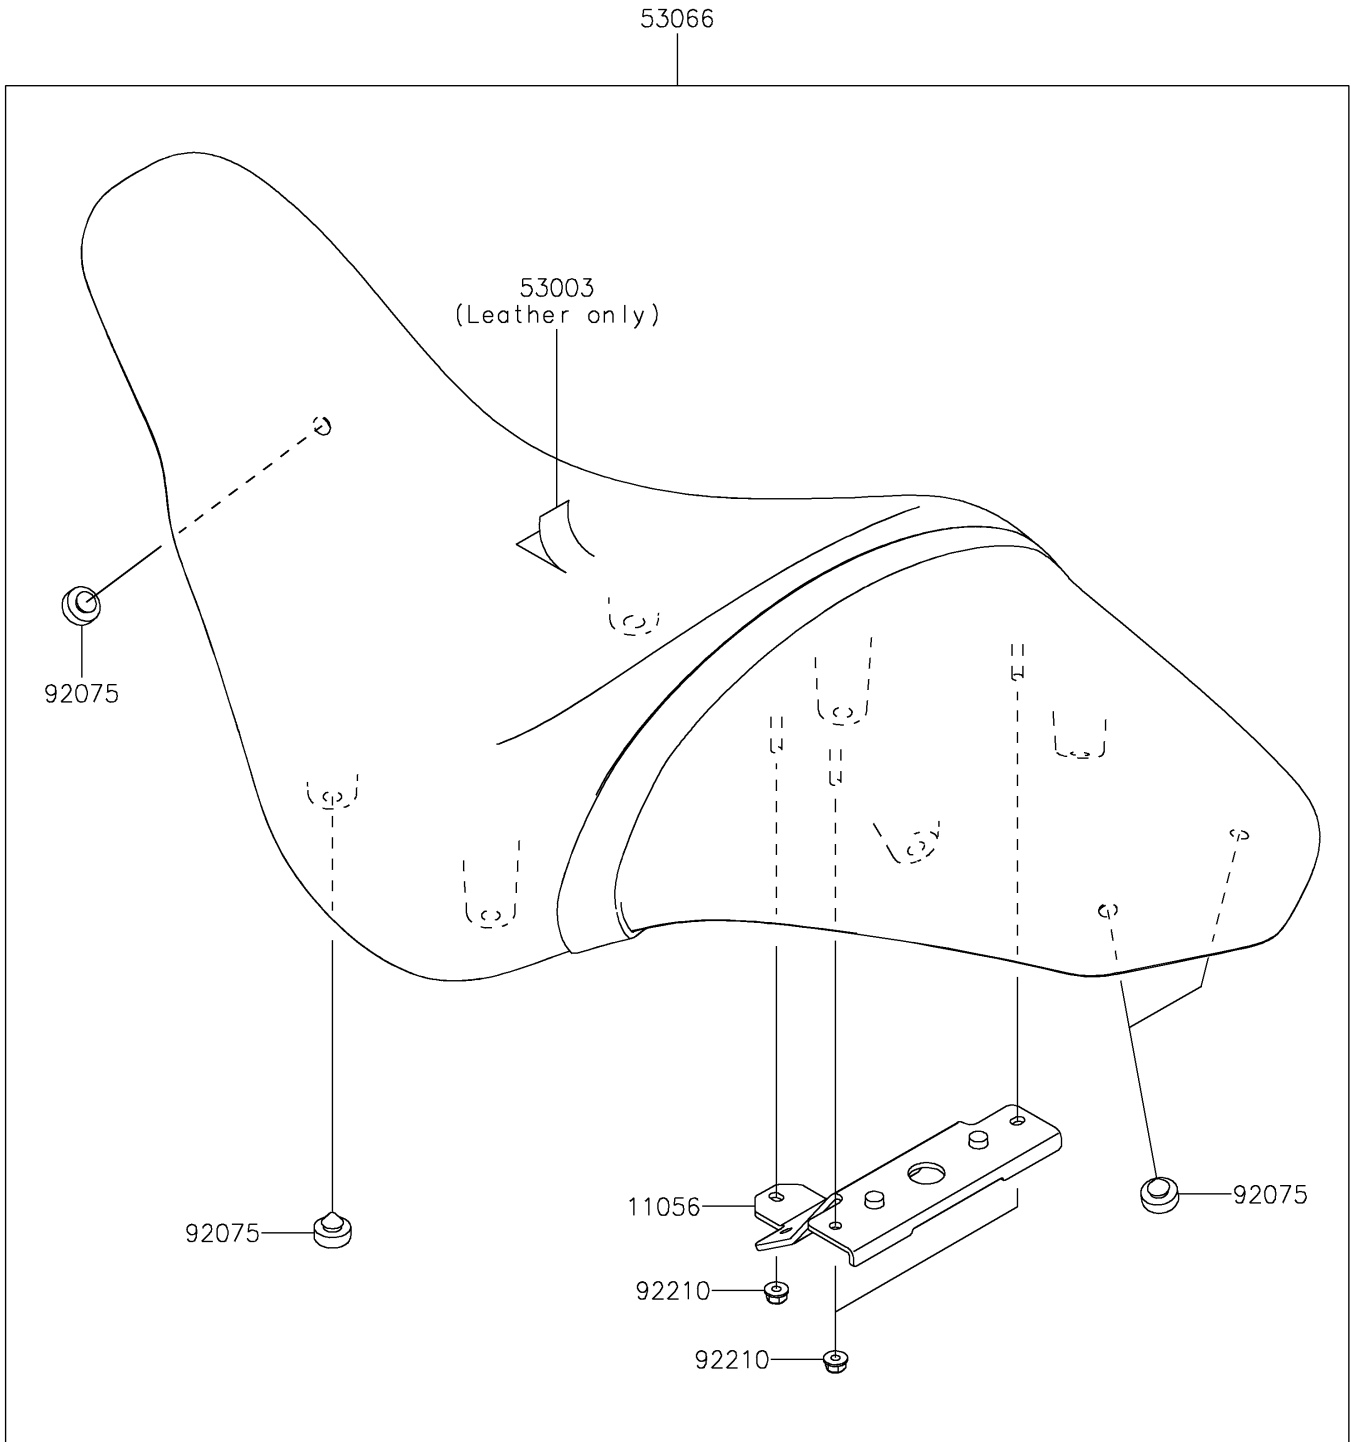

2021 VULCAN® 1700 VAQUERO® ABS PARTS DIAGRAM

Seat

F2510

2021 VULCAN® 1700 VAQUERO® ABS PARTS LIST

Seat

ITEM NAME	PART NUMBER	QUANTITY
BRACKET (Ref # 11056)	11056-0951	1
LEATHER,BLACK (Ref # 53003)	53003-0214-MA	1
SEAT-ASSY,LEATHER BLK+BAND BLK (Ref # 53066)	53066-0331-12Y	1
DAMPER,10X20X8 (Ref # 92075)	92075-1927	9
NUT (Ref # 92210)	92210-0401	3