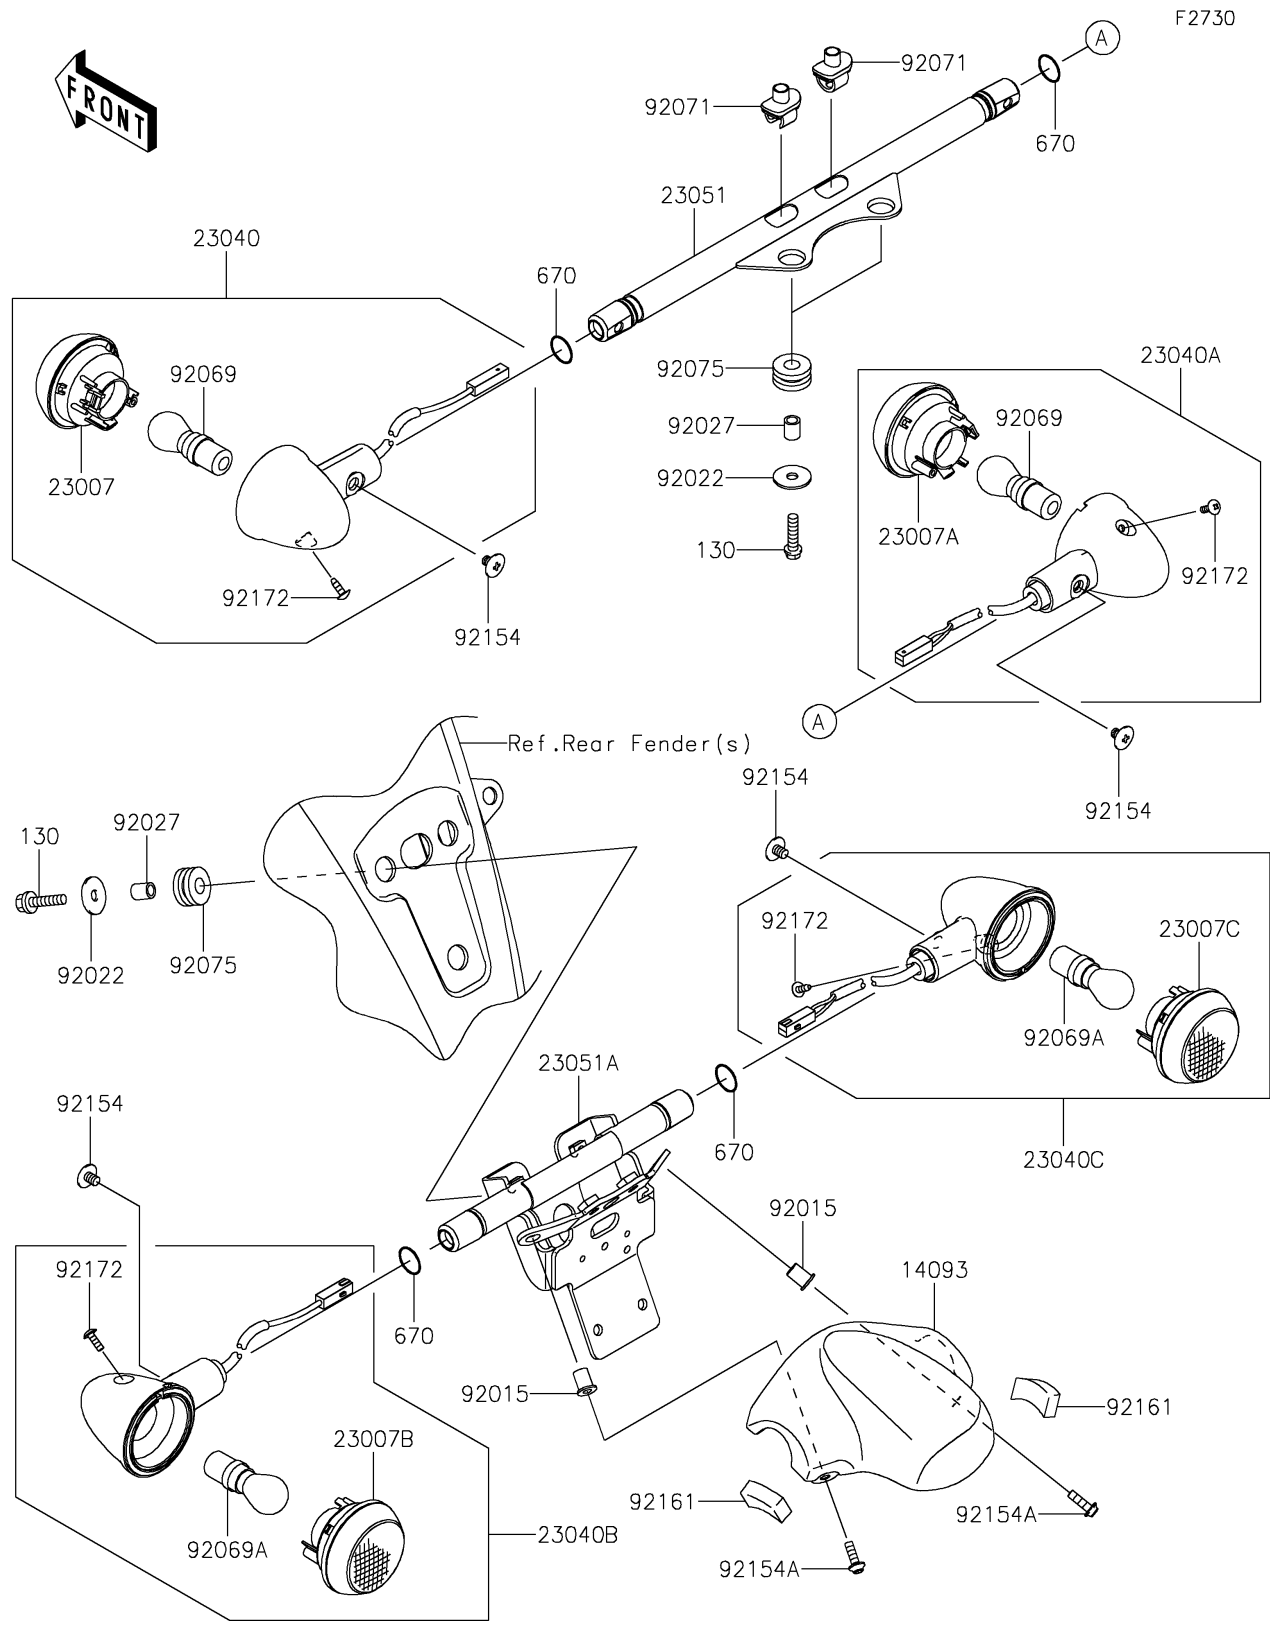

2021 VULCAN® 1700 VAQUERO® ABS PARTS DIAGRAM

Turn Signals

2021 VULCAN® 1700 VAQUERO® ABS PARTS LIST

Turn Signals

ITEM NAME	PART NUMBER	QUANTITY
BOLT-FLANGED,6X25 (Ref # 130)	130BB0625	5
COVER,LISENSE LAMP (Ref # 14093)	14093-0465	1
LENS-COMP,SIGNAL LAMP (Ref # 23007)	23007-0120	1
LENS-COMP,SIGNAL LAMP (Ref # 23007A)	23007-0125	1
LENS-COMP,SIGNAL LAMP (Ref # 23007B)	23007-0126	1
LENS-COMP,SIGNAL LAMP (Ref # 23007C)	23007-0127	1
LAMP-SIGNAL,FR,LH (Ref # 23040)	23040-0083	1
LAMP-SIGNAL,FR,RH (Ref # 23040A)	23040-0084	1
LAMP-SIGNAL,RR,LH (Ref # 23040B)	23040-0089	1
LAMP-SIGNAL,RR,RH (Ref # 23040C)	23040-0090	1
BRACKET-SIGNAL LAMP,FR (Ref # 23051)	23051-0036	1
BRACKET-SIGNAL LAMP,RR (Ref # 23051A)	23051-0038	1
O RING,16MM (Ref # 670)	670B2016	4
NUT,WELL,5MM (Ref # 92015)	92015-1757	2
WASHER,7X24X1.6 (Ref # 92022)	92022-1160	5
COLLAR,6.8X10X12 (Ref # 92027)	92027-162	5
BULB,12V 21/5W (Ref # 92069)	92069-063	2
BULB,12V 21W (Ref # 92069A)		2
GROMMET,SIGNAL LAMP (Ref # 92071)	92071-0043	2
DAMPER,10X24X12 (Ref # 92075)	92075-1690	5
BOLT,6X8 (Ref # 92154)	92154-0097	4
BOLT,SOCKET,5X16 (Ref # 92154A)	92154-0209	2
DAMPER (Ref # 92161)	92161-0841	2
SCREW,TAPPING,4X12 (Ref # 92172)	92172-0389	4